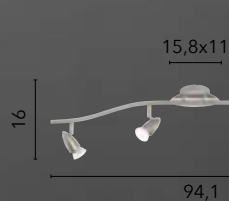

SUNNY

/ Spot in metallo con punti luce orientabili, base cromo e finitura in nikel spazzolato.
/ Metal spot with adjustable light, chromed base and brushed nickel finish.

SPOT-SUNNY-4
8031431851185

4xGU10 LED 5W
400 lm
2700K ●