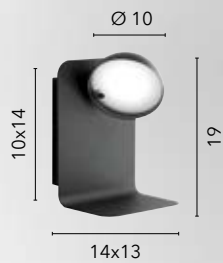

BOING

/ Applique disponibile in metallo goffrato bianco o nero con testa orientabile a LED integrato ed entrata USB 2A.
/ Wall lamp available in white or black embossed metal with integrated LED adjustable head and USB 2A input.

● **I-BOING-AP NER**
8031414877287

○ **I-BOING-AP BCO**
8031414877294

LED 5W
500 lm
4000K