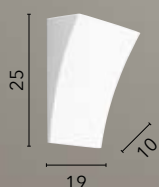

ALMA

/ L'applique Alma è disponibile in gesso bianco verniciabile per una personalizzazione ottimale. Le altre finiture includono la suggestiva foglia oro e la sofisticata foglia argento, perfette per aggiungere un tocco di eleganza agli ambienti.

/ The Alma wall lamp is available in paintable white gypsum for optimal customization. Other finishes include striking gold leaf and sophisticated silver leaf, perfect for adding a touch of elegance to rooms.

I-ALMA-AP
8031414866496

I-ALMA-AP SIL
8031414867554

I-ALMA-AP ORO
8031414867547

2 x G9 MAX 25W