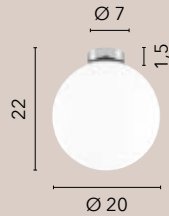

I-LAMPD/PL20 BCO
8031414875634
1xE14 LED

I-LAMPD/PL15 BCO
8031414875627
1xG9 LED