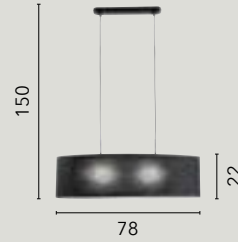

I-CAPITAL-S53-NER
8031414898220

I-CAPITAL-S38-NER
8031414898190

I-CAPITAL-S78-NER
8031414898251

I-CAPITAL-S53-BCO
8031414898213

I-CAPITAL-S38-BCO
8031414897889

I-CAPITAL-S78-BCO
8031414898244

I-CAPITAL-S53-GR
8031414898237

I-CAPITAL-S38-GR
8031414898206

I-CAPITAL-S78-GR
8031414898268

1xE27

1xE27

2xE27