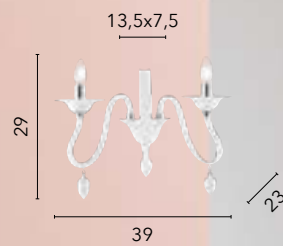

K-LETTERINE/S41

8031427881158

3xE14

ESTEFAN

/ Collezione in acrilico bianco dalle forme sinuose ed eleganti con pendenti a mandorla.

/ Collection in white acrylic with sinuous and elegant shapes with almond pendants.