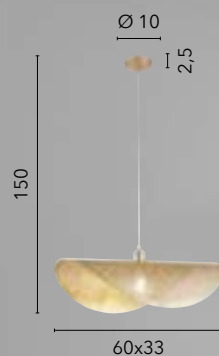

I-RHEI-DOT-S60
8031414896035