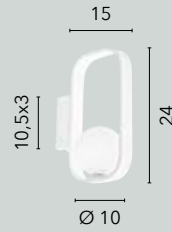

I-ROXY-S4
8031414868780
4xG9 LED

I-ROXY-PL3
8031414868803
3xG9 LED

I-ROXY-AP1
8031414868773
1xG9 LED