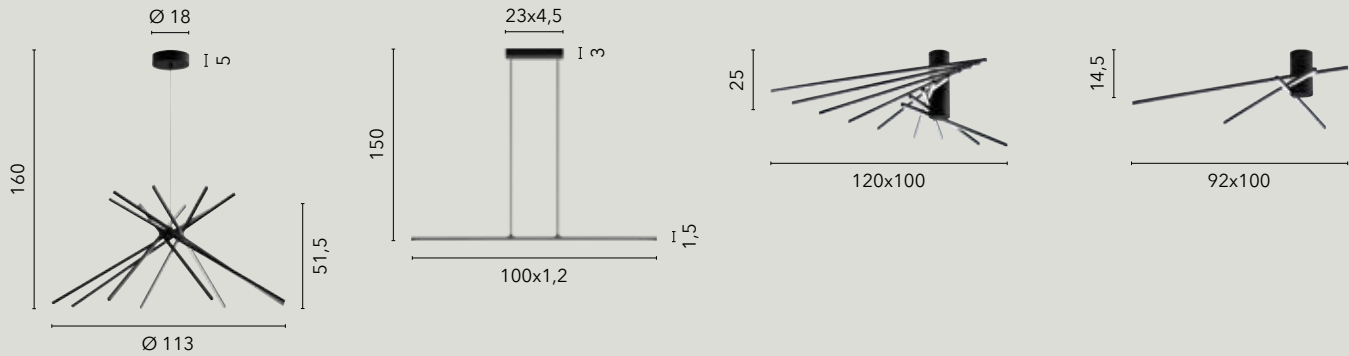

LED-SHANGHAI-S8C NERO 8031414877461	LED-SHANGHAI-S1C NERO 8031414877454	LED-SHANGHAI-PL9C NERO 8031414877416	LED-SHANGHAI-PL3C NERO 8031414877393
	LED-SHANGHAI-S8C BCO 8031414877478 LED 56W 6560 lm 3000K ●	LED-SHANGHAI-S1C BCO 8031414877447 LED 29W 3250 lm 3000K ●	LED-SHANGHAI-PL9C BCO 8031414877409 LED 66W 9450 lm 3000K ●	LED-SHANGHAI-PL3C BCO 8031414877386 LED 27W 3750 lm 3000K ●
	LED-SHANGHAI-S8 NERO 8031440361293	LED-SHANGHAI-S1 NERO 8031414877133	LED-SHANGHAI-PL9 NERO 8031414877119	LED-SHANGHAI-PL3 NERO 8031414877096
	LED-SHANGHAI-S8 BCO 8031440361286 LED 56W 6560 lm 4000K ○	LED-SHANGHAI-S1 BCO 8031414877126 LED 29W 3250 lm 4000K ○	LED-SHANGHAI-PL9 BCO 8031414877102 LED 66W 9450 lm 4000K ○	LED-SHANGHAI-PL3 BCO 8031414877089 LED 27W 3750 lm 4000K ○