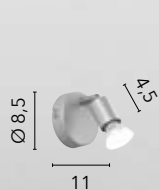

COOPER

/ La serie di spot in metallo Cooper presenta punti luce orientabili per un'illuminazione direzionata.
Con una finitura silver, questi spot presentano un design pulito che si adatta a diversi ambienti.

/ The Copper series of metal spots features swiveling light points for directional lighting.
With a silver finish, these spots feature a clean design that suits a variety of environments.

SPOT-COOPER-1

8031440360913

1xGU10 LED 5W INCL.
400 lm
2700K ●

SPOT-COOPER-2

8031440360920

2xGU10 LED 5W INCL.
400 lm
2700K ●

SPOT-COOPER-3

8031440360937

3xGU10 LED 5W INCL.
400 lm
2700K ●

SPOT-COOPER-4

8031440360944

4xGU10 LED 5W INCL.
400 lm
2700K ●