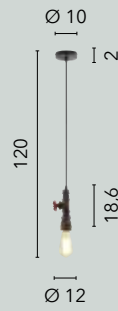

I-AMARCORD-S1
8031440360555

I-AMARCORD-S6 ZN
8031414871971

6xE27

I-AMARCORD-S4 ZN
8031414871964

4xE27

I-AMARCORD-S1 ZN
8031414871957

1xE27