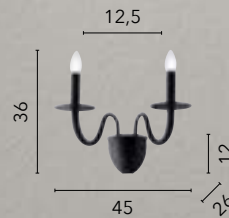

I-ARMSTRONG/10 NER
8031414863051

I-ARMSTRONG/6 NER
8031414863068

I-ARMSTRONG/AP2 NER
8031414863075

I-ARMSTRONG/L1 NER
8031414863082

I-ARMSTRONG/10 BCO
8031414863020

I-ARMSTRONG/6 BCO
8031414863006

I-ARMSTRONG/AP2 BCO
8031414863044

I-ARMSTRONG/L1 BCO
8031414863037

10xE14

6xE14

1xE14

1xE14