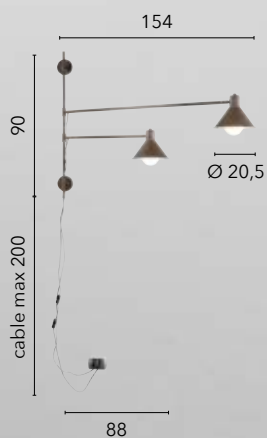

DUETTO

/ Collezione in metallo nero, bianco o corten satinato con interno bianco lucido. Struttura regolabile in base alle esigenze.

/ Collection in black, white or satin corten metal with glossy white interior. Structure adjustable according to needs.

I-DUETTO-AP2-NER
8031414884681

I-DUETTO-AP2-BCO
8031414884698

I-DUETTO-AP2-BRO
8031414884704

2xE27