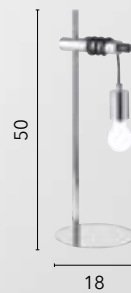

ADMIRAL

/ Collezione dalle linee versatili progettata in metallo cromo con cavi in tessuto nero.

/ Collection with versatile lines designed in chrome metal with black fabric cables.

I-ADMIRAL-S6
8031414870103

6xE27

I-ADMIRAL-AP1
8031414870110

1xE27

I-ADMIRAL-L1
8031414870127

1xE27

I-ADMIRAL-PT2
8031414870134

2xE27