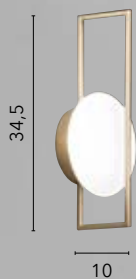

FOBOS

/ L'appliche Fobos presenta una struttura in metallo e un diffusore in acrilico. Il design unisce un'elegante applique circolare a un elemento decorativo rettangolare verticale, disponibile nei raffinati colori oro o nero satinato.

/ The Fobos wall lamp features a metal frame and an acrylic diffuser. The design combines an elegant circular wall sconce with a vertical rectangular decorative element, available in refined gold or satin black colors.

LED-FOBOS-AP-NER
8031414915873

LED-FOBOS-AP-ORO
8031414922314

LED 12W
1900 lm
3000K 4000K 6500K