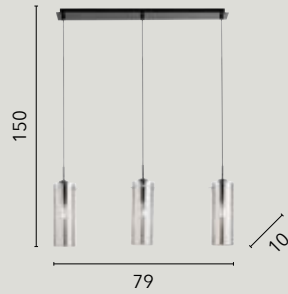

I-MAGIC-SQ3-NER
8031414889303

I-MAGIC-SQ3-ORO
8031414889310
3xE27

I-MAGIC-S6-ORO
8031414889358
6xE27

I-MAGIC-S3-ORO
8031414889334
3xE27