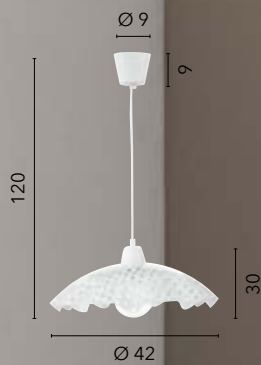

SOSPENSIONI

/ Collezione in vetro decorato con struttura bianca.
/ Decorated glass collection with white structure.

I-CASHMERE-S42
8031432581197
1xE27