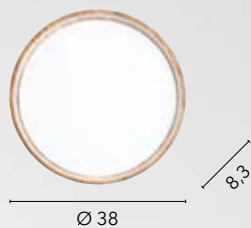

MADERA

/ In metallo e acrilico con cornice effetto legno, Madera è la plafoniera che unisce materiali di alta qualità per creare un'atmosfera accogliente e contemporanea in qualsiasi stanza della tua casa.

/ Made of metal and acrylic with a wood-effect frame, Madera is the ceiling lamp that combines high-quality materials to create a cozy, contemporary atmosphere in any room of your home.

I-MADERA-PL50

8031414915491

LED 38W

6000 lm

3000K 4000K 6500K ●●●

I-MADERA-PL40

8031414915484

LED 22W

3520 lm

3000K 4000K 6500K ●●●