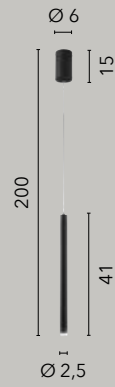

LED-PYPE-S1-NER
8031414896639

LED-PYPE-S1-BCO
8031414896646

LED-PYPE-SQ7-BCO
8031414896660

LED-PYPE-SQ13-BCO
8031414895410

LED-PYPE-S1-ORO
8031414896653

LED-PYPE-SQ7-ORO
8031414896684

LED-PYPE-SQ13-ORO
8031414895434

LED 5W
470 lm
3000 4000 6500K ● ● ●

LED 35W
3290 lm
3000 4000 6500K ● ● ●

LED 65W
6110 lm
3000 4000 6500K ● ● ●