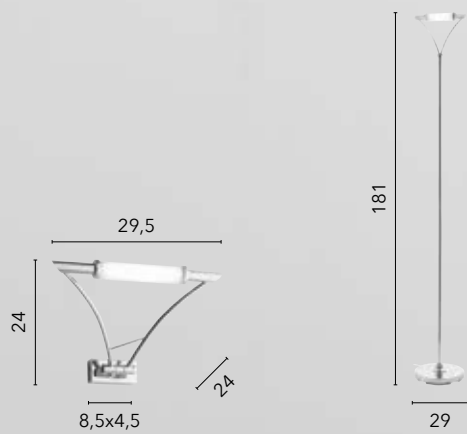

ET

/ Collezione in metallo cromo dalle linee minimal e diffusore in vetro satinato.
/ Collection in chromed metal with minimal lines and satin glass diffuser.

I-YHS7014/WB
8031414043590
1xR7S

I-249/00600
8031414058440
1xR7S