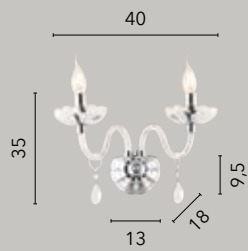

I-RIFLESSO/AP2
8031440362054