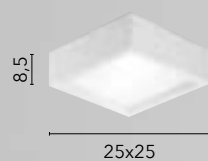

GABRIEL

/ La collezione Gabriel, con plafoniere realizzate in gesso verniciabile e dotate di diffusore in vetro, sono disponibili in forme quadrate o circolari. Queste lampade sono progettate per valorizzare ogni tipo di ambiente, offrendo la soluzione estetica ideale e creando effetti di luce puri e funzionali.

/ The Gabriel collection, with ceiling lights made of paintable gypsum and equipped with a glass diffuser, are available in square or circular shapes. These lamps are designed to enhance any type of environment, offering the ideal aesthetic solution and creating pure and functional lighting effects.

I-GABRIEL/PL30R
8031434111217
2xE27

I-GABRIEL/PL25Q
8031434101218A
2xE27