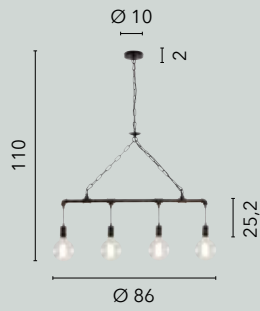

I-AMARCORD-S4
8031440360500