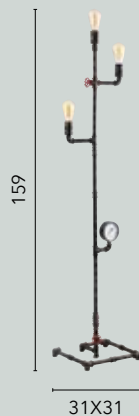

I-AMARCORD-AP1
8031414875658

I-AMARCORD-AP1 ZN
8031414875665

1xE27

I-AMARCORD-PL5 ZN
8031414871940

5xE27

I-AMARCORD-L1
8031440360494

I-AMARCORD-L1 ZN
8031414871759

1xE27