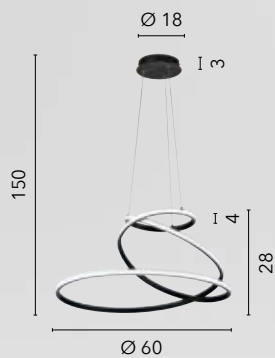

COASTER

/ Collezione con struttura in alluminio ed elementi circolari a più livelli con diffusore in silicone.
Disponibile nelle versioni bianco, oro e nero goffrato.

/ Collection with aluminum structure and circular elements in several levels with silicone diffuser.
Available in white, gold and black embossed versions.

LED-COASTER-S-NER
8031414885008

LED-COASTER-PL-NER
8031414885039

LED-COASTER-S-BCO
8031414884995

LED-COASTER-PL-BCO
8031414885022

LED-COASTER-S-ORO
8031414885015

LED-COASTER-PL-ORO
8031414879953

LED 60W
8000 lm
3000K 4000K 6500K ●●●

LED 40W
5440 lm
3000K 4000K 6500K ●●●