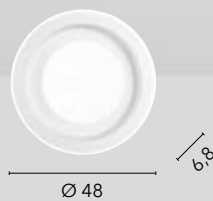

DYGITAL

/ La plafoniera Dygital, con struttura in metallo e acrilico bianco, si presenta in forma circolare o quadrata. I tre fasci di luce e la funzione antiabbagliamento, unitamente alla modalità RGB e alla regolazione della temperatura, offre un'illuminazione versatile e personalizzata.

/ The Dygital ceiling lamp, with a metal frame and white acrylic, comes in circular or square shapes. The three light beams and anti-glare function, together with RGB mode and temperature control, offers versatile and personalized lighting.