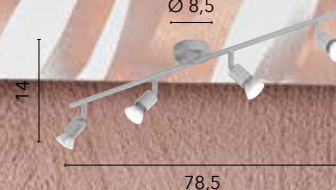

COOPER

/ La serie di spot in metallo Cooper presenta punti luce orientabili per un'illuminazione direzionata.
Con una finitura silver, questi spot presentano un design pulito che si adatta a diversi ambienti.

/ The Copper series of metal spots features swiveling light points for directional lighting.
With a silver finish, these spots feature a clean design that suits a variety of environments.

SPOT-COOPER-1

8031440360913

1xGU10 LED 5W INCL.
400 lm
2700K ●

SPOT-COOPER-2

8031440360920

2xGU10 LED 5W INCL.
400 lm
2700K ●

SPOT-COOPER-3

8031440360937

3xGU10 LED 5W INCL.
400 lm
2700K ●

SPOT-COOPER-4

8031440360944

4xGU10 LED 5W INCL.
400 lm
2700K ●