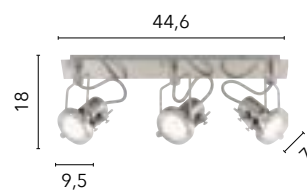

SPOT-TECHNO-3
8031423041105

3xGU10 LED 5W
400 lm
2700K ●