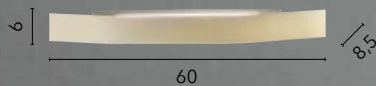

SPOILER

/ Lampada a parete con luce a biemissione disponibile in metallo bianco, nero e oro satinato.
Sistema cambio colore temperatura con interruttore.

/ Wall lamp with double emitting light available in white, black and satin gold metal.
Temperature change system by switch.

LED-SPOILER-AP-NER
8031414896608

LED-SPOILER-AP-BCO
8031414896615

LED-SPOILER-AP-ORO
8031414896622

LED 13W
1900 lm
3000K 4000K 6500K