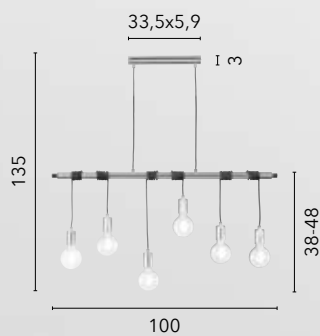

ADMIRAL

/ Collezione dalle linee versatili progettata in metallo cromo con cavi in tessuto nero.

/ Collection with versatile lines designed in chrome metal with black fabric cables.

I-ADMIRAL-S6
8031414870103

6xE27

I-ADMIRAL-AP1
8031414870110

1xE27

I-ADMIRAL-L1
8031414870127

1xE27

I-ADMIRAL-PT2
8031414870134

2xE27