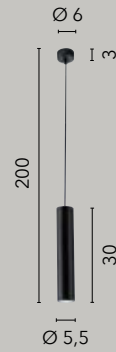

cavo
cable

struttura
structure

I-FLUKE-S NERO
8031440362504

I-FLUKE-S30 NERO
8031414875603

I-FLUKE-S4 NERO
8031414885732

I-FLUKE-S BCO
8031440362535

I-FLUKE-S30 BCO
8031414875597

I-FLUKE-S4 BCO
8031414885725

I-FLUKE-S ORO
8031414885633

I-FLUKE-S30 ORO
8031414885619

I-FLUKE-S4 ORO
8031414885749

I-FLUKE-S CR
8031440361774

I-FLUKE-S30 CR
8031414875610

1xGU10

I-FLUKE-S BRO
8031414885626

I-FLUKE-S30 BRO
8031414885602

1xGU10

1xGU10