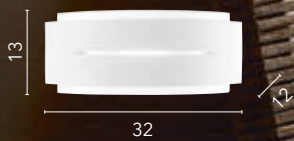

SCOTT

/ L'applique Scott unisce eleganza e funzionalità. Caratterizzata da un design curvo unico, questa applique in gesso verniciabile si caratterizza per la luce a doppia emissione, che offre un'illuminazione versatile e accogliente.

/ The Scott wall lamp combines elegance and functionality. Featuring a unique curved design, this paintable gypsum wall lamp is characterized by its dual-emitting light that provides versatile and welcoming illumination.

I-SCOTT-AP
8031414876082
2xE14 MAX 20W