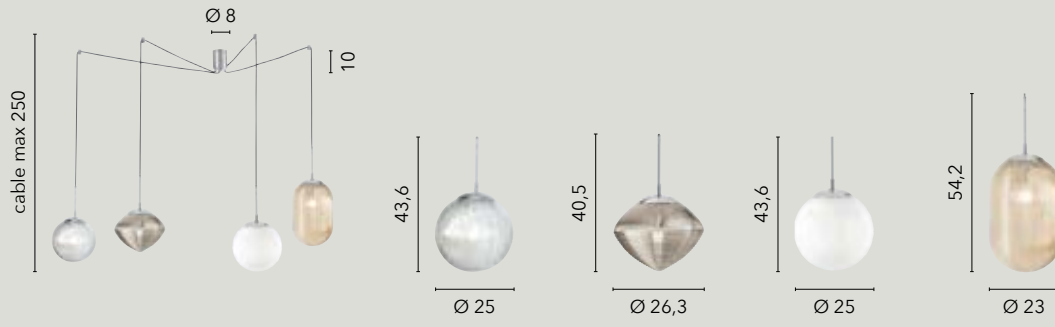

I-GREENWICH-S4
8031414874606
4xE27 LED