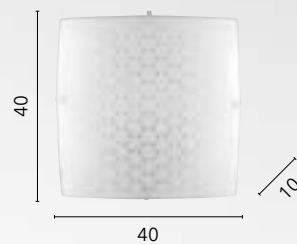

I-MAORI-PL40
8031414874897
3xE27