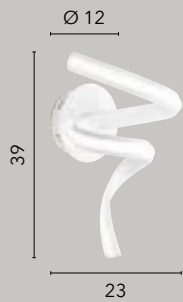

LED-MYSTRAL-S

8031414868674

LED 60W
8740 lm
3000K 4000K ● ●

LED-MYSTRAL-PL

8031414868681

LED 38W
6900 lm
3000K 4000K ● ●

LED-MYSTRAL-AP

8031414868650