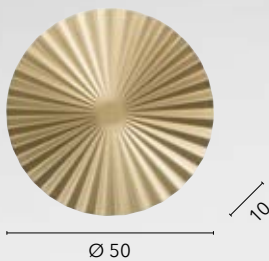

ANADARA

/ La plafoniera Anadara presenta una forma circolare e la struttura in metallo.
Disponibile in nero, bianco ed oro si contraddistingue per la sua superficie plissettata:
un mix perfetto di eleganza e contemporaneità.

/ The Anadara ceiling lamp features a circular shape and metal frame. Available in black,
white and gold, it is distinguished by its pleated surface: a perfect blend of elegance and
contemporary style.

LED-ANADARA-AP-NER
8031414920693

LED-ANADARA-AP-BCO
8031414920686

LED-ANADARA-AP-ORO
8031414920709

LED 20W
2200 lm
3000K 4000K 6500K ●●●