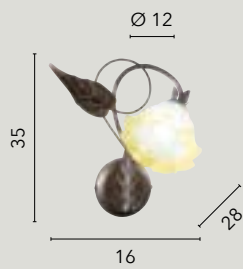

I-TRISTANO-AP
8031414906024
1xE14