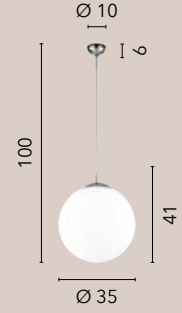

I-LAMPD/S35 BCO
8031434731217
1xE27 LED