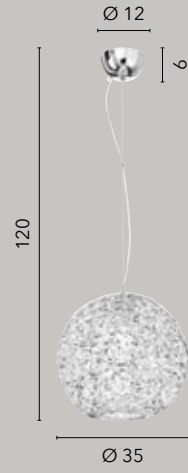

I-ASTRA/S35
8031432911208
1xE27