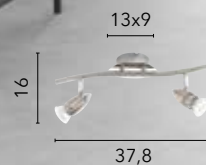

SPOT-SUNNY-2
8031431841186

2xGU10 LED 5W
400 lm
2700K ●