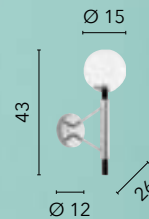

I-HAMMOND-S8
8031414863273

8xE14 LED

I-HAMMOND-S6
8031414863266

6xE14 LED

I-HAMMOND-AP
8031414863280

1xE14 LED

BLOG

/ Elegante collezione realizzata in metallo cromato e con linee sinuose e armoniose. Ogni lampada è dotata di un diffusore sferico con doppio vetro: uno esterno trasparente e uno interno bianco opale, per una luminosità diffusa e delicata.