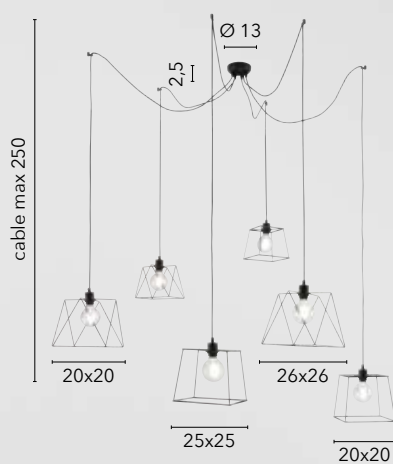

BROOKLYN

/ La sospensione Brooklyn, con sei punti luce, è un'aggiunta sofisticata per qualsiasi ambiente. La sua struttura in metallo dalle forme poligonali offre un design contemporaneo, mentre la colorazione nera opaca aggiunge un tocco di eleganza urbana.

/ The Brooklyn suspension, with six light points, is a sophisticated addition to any room. Its metal frame with polygonal shapes offers a contemporary design, while the matte black coloring adds a touch of urban elegance.

I-BROOKLYN-S6

8031440353748

6xE27

I-BROOKLYN-S4

8031414872282

4xE27