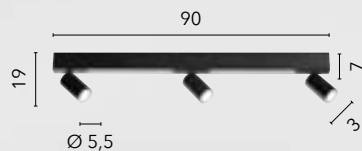

ORIENTED

/ La collezione Oriented si caratterizza per applique e plafoniere caratterizzate da una struttura in metallo che sostiene uno o più punti luce GU10. Disponibile in bianco e nero, è possibile direzionare la luce dove si desidera.

/ The Oriented collection features wall and ceiling lamps characterized by a metal frame that supports one or more GU10 light points. Available in black and white, you can direct the light where you want it.