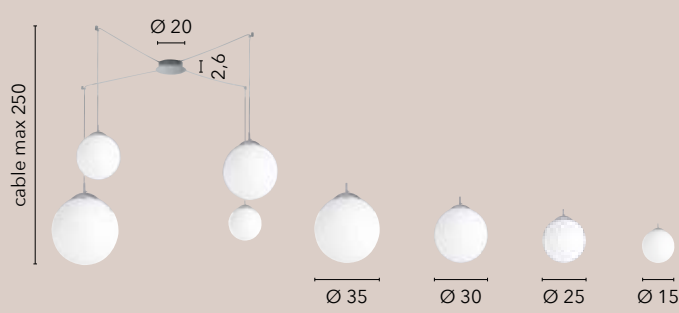

I-LAMPD/S4 BCO
8031440353724
4xE27 LED

I-LAMPD/PL15 BCO
8031414875627
1xG9 LED