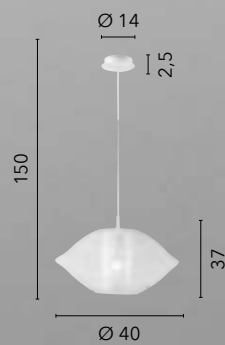

I-HAREM-S40

8031440356275

1xE27