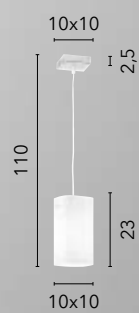

SQUARE

/ Collezione con diffusori in vetro bianco opale e struttura in metallo cromato che arricchisce l'ambiente con la sua lucentezza.

/ Collection with opal white glass diffusers and chromed metal structure that enriches the setting with its gloss.

I-SQUARE/S3
8031440351751
3xE27

I-SQUARE/S1
8031440351782
1xE27

I-SQUARE/L
8031440351775
1xE27

I-SQUARE/PT
8031440351768
1xE27