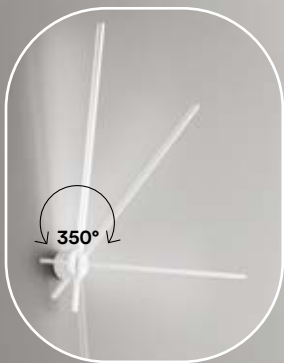

SHANGHAI

/ La collezione Shanghai è pensata per aggiungere un tocco di contemporaneità a qualsiasi ambiente grazie alle sue forme stilizzate in alluminio. Disponibile sia in nero che in bianco goffrato, entrambe le varianti presentano un diffusore opale per una luce morbida e accogliente.

/ The Shanghai collection is designed to add a contemporary touch to any room with its stylized aluminum shapes. Available in both black and embossed white, both variants feature an opal diffuser for a soft, welcoming light.