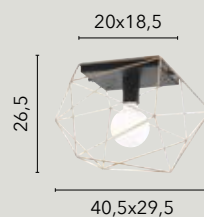

I-ABRAXAS-PL1 BCO
8031414872619

I-ABRAXAS-PL4 ORO
8031414869107

I-ABRAXAS-PL2 ORO
8031414869091

I-ABRAXAS-PL1 ORO
8031414872626

4xE27

2xE27

1xE27