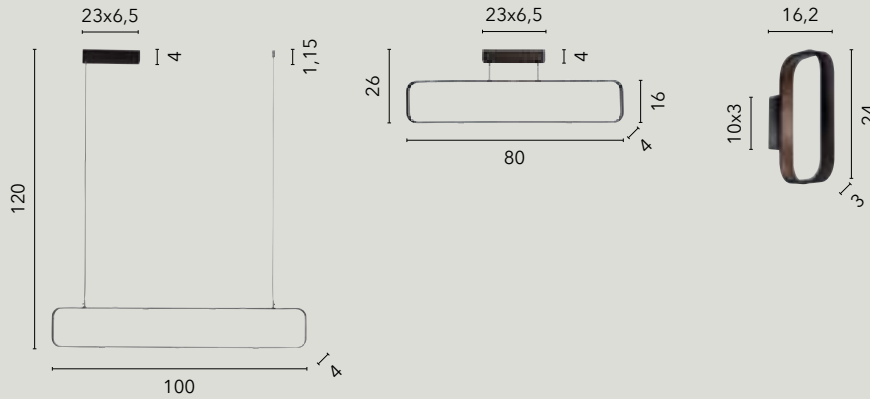

LED-MOKA-S9C

8031414877522

LED 9x5W
3780 lm
3000K ●

LED-MOKA-PL7C

8031414877508

LED 7x5W
2940 lm
3000K ●

LED-MOKA-APC

8031414877485

LED 5W
420 lm
3000K ●

LED-MOKA-S9

8031414863471

LED 9x5W
3780 lm
4000K ○

LED-MOKA-PL7

8031414863495

LED 7x5W
2940 lm
4000K ○

LED-MOKA-AP

8031414863501

LED 5W
420 lm
4000K ○

LED-MOKA-LC

8031414877492

LED 5W
420 lm
3000K ●

LED-MOKA-PTC

8031414877515

LED 2x8W
1120 lm
3000K ●

LED-MOKA-L

8031414863518

LED 5W
420 lm
4000K ○

LED-MOKA-PT

8031414863525

LED 2x8W
1120 lm
4000K ○