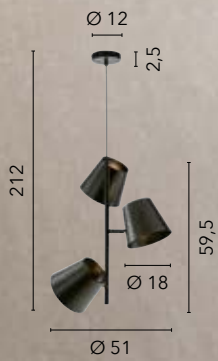

I-COLT-S3 GR
8031414875535

I-COLT-S3 RU
8031414875542

I-COLT-L1 RU
8031414875481

I-COLT-PT3 RU
8031414875528

I-COLT-PT1 RU
8031414875504

3xE27

1xE27

3xE27

1xE27