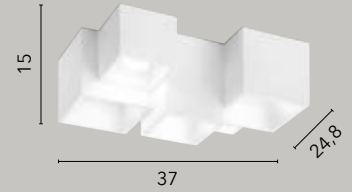

I-FOSTER-PL5
8031414867530
5xGU10
MAX 9W