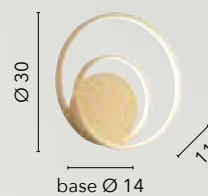

LIEVE

/ Collezione dalle forme circolari realizzata in alluminio bianco, oro o nero gofrato con diffusore in silicone.

/ Collection with circular shapes made of white, gold or black embossed aluminum with silicone diffuser.