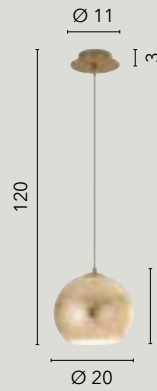

I-VANITY/S20 ORO

8031440357050

1xE27