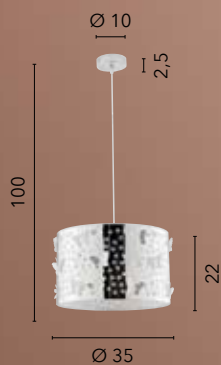

BUTTERFLY

/ Collezione in acciaio impreziosita da decori floreali e leggere farfalle in rilievo realizzati con procedimento taglio laser.

/ Steel collection embellished with floral decorations and light butterflies in relief made by laser cutting process.

I-BUTTERFLY/S35
8031432441194
1xE27