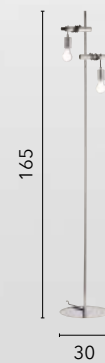

ADMIRAL

/ Collezione dalle linee versatili progettata in metallo cromo con cavi in tessuto nero.

/ Collection with versatile lines designed in chrome metal with black fabric cables.

I-ADMIRAL-S6
8031414870103

6xE27

I-ADMIRAL-AP1
8031414870110

1xE27

I-ADMIRAL-L1
8031414870127

1xE27

I-ADMIRAL-PT2
8031414870134

2xE27