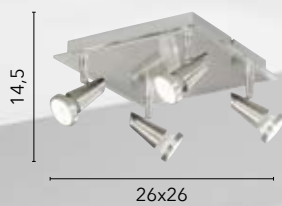

MIAMI

/ Spot in metallo con punti luce orientabili con finitura in nikel spazzolato e base con cornice in vetro trasparente.

/ Metal spot with adjustable light points with brushed nikel finish and base with transparent glass frame.

SPOT-MIAMI PL4
8031414076819

4xGU10 LED 5W
400 lm
2700K ●