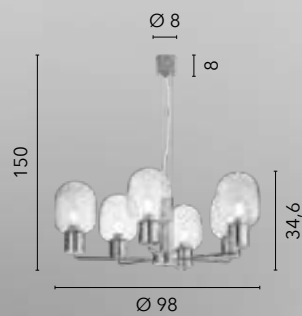

FELLINI CROMO

/ Collezione caratterizzata da linee armoniose in metallo, finemente rifinito in cromo.

Le lampade sono disponibili con diffusori in vetro soffiato opale.

/ Collection characterized by harmonious lines in metal, finely finished in chrome.

Lamps are available with opal blown glass diffusers.

I-FELLINI-S6
8031440364140

6xE27 LED