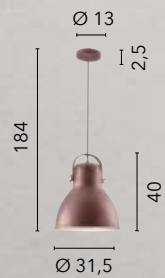

I-LEGEND-S32 BCO
8031414862849

I-LEGEND-S32 BRO
8031414862856

I-LEGEND-AP1 BRO
8031414862894

4xE27

1xE27

1xE27