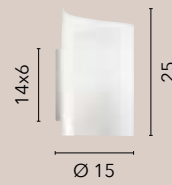

I-IMAGINE-AP
8031440352697
1xE27