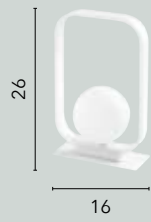

I-ROXY-L1
8031414868759
1xG9 LED