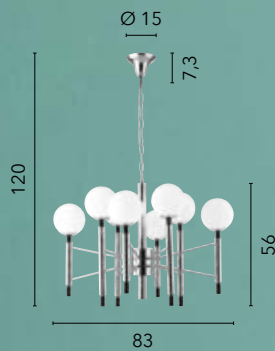

I-HAMMOND-S8
8031414863273

8xE14 LED

I-HAMMOND-S6
8031414863266

6xE14 LED

I-HAMMOND-AP
8031414863280

1xE14 LED

BLOG

/ Elegante collezione realizzata in metallo cromato e con linee sinuose e armoniose. Ogni lampada è dotata di un diffusore sferico con doppio vetro: uno esterno trasparente e uno interno bianco opale, per una luminosità diffusa e delicata.