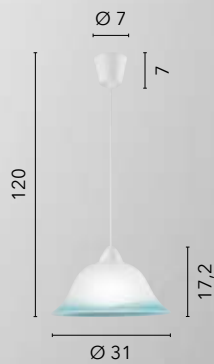

SETTECENTO

/ Le sospensioni Settecento sono eleganti lampade realizzate in vetro con una affascinante forma a campana. Caratterizzate da bordi decorati, queste sospensioni sono disponibili in una varietà di colori, aggiungendo un tocco di stile e versatilità a qualsiasi ambiente.

/ Settecento suspensions are elegant lamps made of glass with a charming bell shape. Featuring ornate edges, these suspensions are available in a variety of colors, adding a touch of style and versatility to any room.

33/03315
8031414026395

33/05200
8031414012831

33/03400
8031414012817

33/06600
8031414017478

33/03500
8031414012824

1xE27