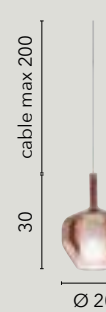

I-PIREX-S18-BLU
8031414921195
1xE27

I-PIREX-S18-ORO
8031414920860
1xE27

I-PIREX-S20-TR
8031414920846
1xE27

I-PIREX-S20-AMB
8031414920853
1xE27

I-PIREX-S20-GR
8031414921591
1xE27

I-PIREX-S20-RM
8031414920839
1xE27