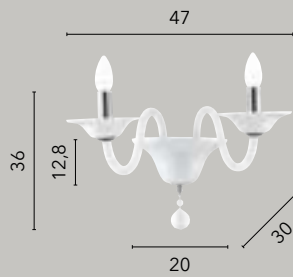

I-SOFFIO/AP
8031414086993
2xE14