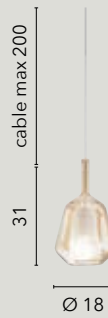

I-PIREX-S16-TR
8031414921225
1xE27

I-PIREX-S16-MAR
8031414921232
1xE27

I-PIREX-S16-RM
8031414921201
1xE27

I-PIREX-S16-ORO
8031414921218
1xE27

I-PIREX-S18-TR
8031414920877
1xE27

I-PIREX-S18-AMB
8031414920884
1xE27