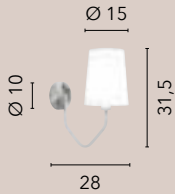

I-SALLY-AP-NER
8031414897407

I-SALLY-AP-NIK
8031414897391

I-SALLY-L-NIK
8031414897414

I-SALLY-AP-ORO
8031414897339

I-SALLY-L-ORO
8031414897346

1xE14

1xE14