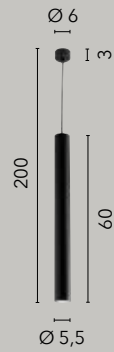

cavo
cable

struttura
structure

I-FLUKE-S NERO
8031440362504

I-FLUKE-S30 NERO
8031414875603

I-FLUKE-S4 NERO
8031414885732

I-FLUKE-S BCO
8031440362535

I-FLUKE-S30 BCO
8031414875597

I-FLUKE-S4 BCO
8031414885725

I-FLUKE-S ORO
8031414885633

I-FLUKE-S30 ORO
8031414885619

I-FLUKE-S4 ORO
8031414885749

I-FLUKE-S CR
8031440361774

I-FLUKE-S30 CR
8031414875610

1xGU10

I-FLUKE-S BRO
8031414885626

I-FLUKE-S30 BRO
8031414885602

1xGU10

1xGU10