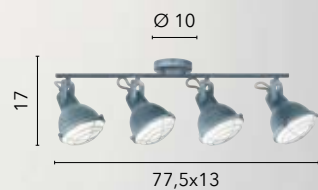

CUBA

/ Collezione in metallo grigio pietra con interno bianco lucido e griglia decorativa, punti luce orientabili.

/ Stone grey metal collection with glossy white inside and decorative grid, adjustable light points.