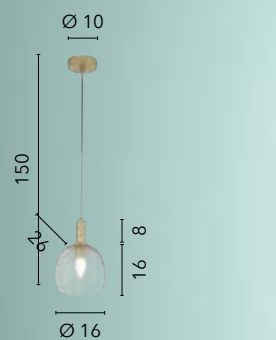

BRANDY

/ Collezione realizzata con diffusori finemente lavorati in vetro soffiato dalle configurazioni diverse e finiture in oro satinato.

/ Collection made with diffusers finely worked in blown glass with different configurations and satin gold finishes.