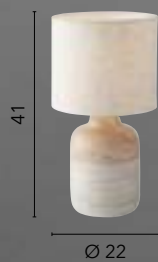

I-WOODY-M
8031414872596

1xE27