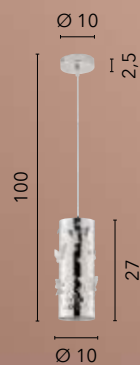

I-BUTTERFLY/S10
8031432431195
1xE27