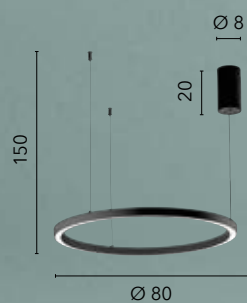

HOOP

/ Collezione dalle forme circolari con struttura in alluminio bianco, oro o nero gofrato con diffusore in acrilico.
Cavi regolabili in acciaio.

/ Collection of circular shapes with structure in white, gold or black embossed aluminum with acrylic diffuser.
Adjustable steel cables.

Ø120

Ø80

Ø60

LED-HOOP-S120-NER
8031414884919

LED-HOOP-S80-NER
8031414884889

LED-HOOP-S60-NER
8031414892570

LED-HOOP-S120-BCO
8031414884902

LED-HOOP-S80-BCO
8031414884872

LED-HOOP-S60-BCO
8031414892563

LED-HOOP-S120-ORO
8031414884926

LED-HOOP-S80-ORO
8031414884896

LED-HOOP-S60-ORO
8031414892587

LED 60W
9000 lm
3000K 4000K 6500K ●●●

LED 40W
6000 lm
3000K 4000K 6500K ●●●

LED 30W
4500 lm
3000K 4000K 6500K ●●●