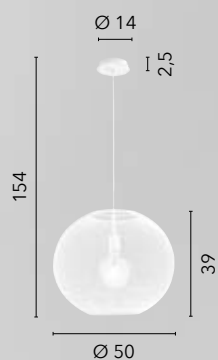

ESEDRA

/ Sospensione caratterizzata da una rete in metallo che avvolge la sorgente luminosa. Disponibile nelle versioni bianco e nero opaco.

/ Suspension characterized by a metal mesh that wraps around the light source. Available in white and matte black versions.

I-ESEDRA-S50 NER
8031440362917

I-ESEDRA-S50 BCO
8031440362900

1xE27