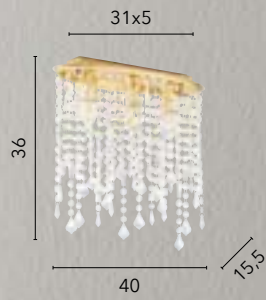

I-BREEZE/PL3
8031432921207