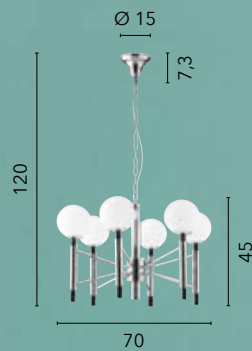

I-HAMMOND-S8
8031414863273

8xE14 LED

I-HAMMOND-S6
8031414863266

6xE14 LED

I-HAMMOND-AP
8031414863280

1xE14 LED

BLOG

/ Elegante collezione realizzata in metallo cromato e con linee sinuose e armoniose. Ogni lampada è dotata di un diffusore sferico con doppio vetro: uno esterno trasparente e uno interno bianco opale, per una luminosità diffusa e delicata.