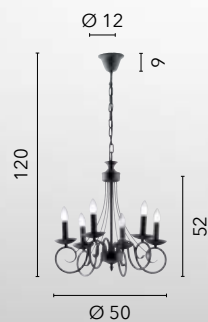

I-BEATRICE-6
8031414870219
6xE14