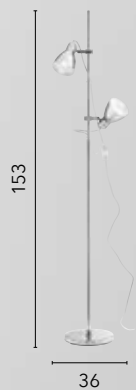

LEMONDE

/ Piantana in metallo cromato con diffusori orientabili a seconda delle esigenze.
/ Chromed metal floor lamp with adjustable diffusers according to the needs.

I-LEMONDE-PT
8031440365574
2xE27