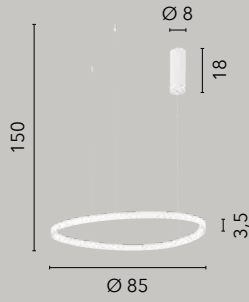

LED-KLAPTON-S85-NER
8031414896769

LED-KLAPTON-S85-BCO
8031414896752

LED 80W
11440 lm
3000 4000 6500K ● ● ●

LED-KLAPTON-S65-BCO
8031414896738

LED 58W
8360 lm
3000 4000 6500K ● ● ●

LED-KLAPTON-S45-BCO
8031414896721

LED 40W
6160 lm
3000 4000 6500K ● ● ●