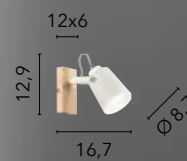

I-EDA-AP4
8031414897100
4xE14

I-EDA-AP2
8031414897094
2xE14

I-EDA-AP1
8031414897087
1xE14

ROPE

/ Collezione in metallo nero opaco con cavi rivestiti in corda di canapa naturale che si contraddistingue per il suo stile industrial e la versatilità nell'arredare.