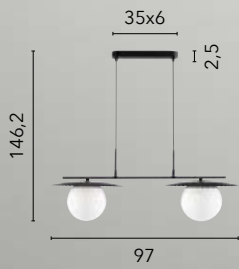

I-CHAPLIN-S2 NER
8031414874491

I-CHAPLIN-AP NER
8031414874507

I-CHAPLIN-S2 ORO
8031414874484

I-CHAPLIN-S45 ORO
8031414874477

I-CHAPLIN-S30 ORO
8031414874446

I-CHAPLIN-AP ORO
8031414874514

2xE27 LED

1xE27 LED

1xG9 LED

1xG9 LED