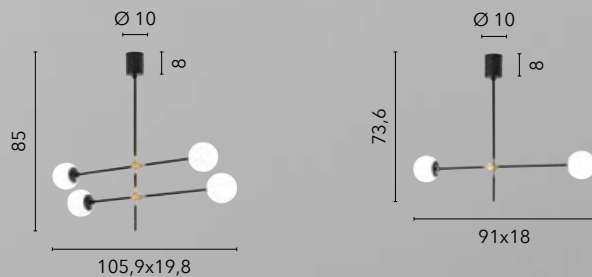

ANTITESI

/ Sospensione composta da steli orientabili in metallo nero e oro spazzolato con diffusori in vetro soffiato opale che permettono di creare molteplici configurazioni per arredare gli ambienti in modo sempre differente.

/ Suspension composed of adjustable stems in black metal and brushed gold with opal blown glass diffusers that allow you to create multiple configurations to furnish the settings in a different way.

I-ANTITESI-S4
8031414863464

4xE14 LED

I-ANTITESI-S2
8031414863457

2xE14 LED