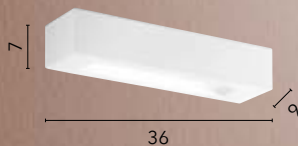

CANDIDA

/ L'applique Candida offre, realizzata in gesso verniciabile o cemento, si adatta perfettamente a una varietà di stili di arredamento. Con un diffusore inferiore in vetro satinato e un diffusore superiore in acrilico bianco, offre una luminosità delicata e uniforme.

/ The Candida wall lamp offers, made of paintable gypsum or concrete, is perfectly suited to a variety of decor styles. With a frosted glass lower diffuser and a white acrylic upper diffuser, it offers a gentle, even glow.