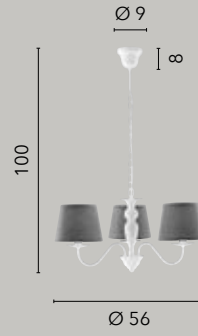

I-FAVOLA/3
8031440365208
3xE14