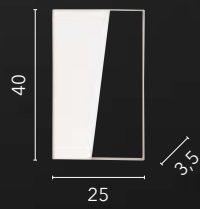

LED-ALBA-RT40
8031414896592

LED 10W
1200 lm
3000K 4000K 6500K ●●●