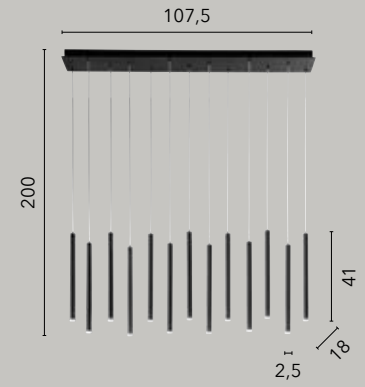

LED-PYPE-SQ13-NER
8031414895427

LED-PYPE-S1-BCO
8031414896646

LED-PYPE-SQ7-BCO
8031414896660

LED-PYPE-SQ13-BCO
8031414895410

LED-PYPE-S1-ORO
8031414896653

LED-PYPE-SQ7-ORO
8031414896684

LED-PYPE-SQ13-ORO
8031414895434

LED 5W
470 lm
3000 4000 6500K ● ● ●

LED 35W
3290 lm
3000 4000 6500K ● ● ●

LED 65W
6110 lm
3000 4000 6500K ● ● ●