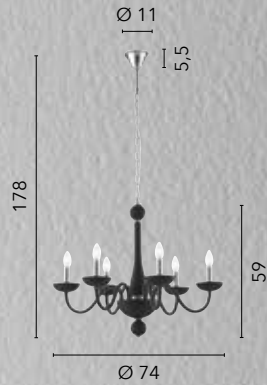

I-BOEME/LG1
8031434701210
1xE27

I-BOEME/L1
8031428791159
1xE14

ALFIERE

/ Collezione in vetro soffiato disponibile nella versione nero o bianco satinato con finiture cromo.

/ Blown glass collection available in black or satin white with chrome finishes.