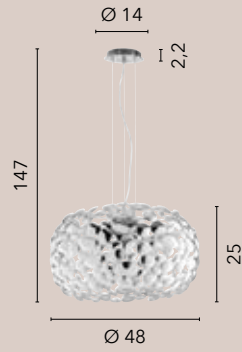

I-DIONISO-S48-BCO
8031440359184

I-DIONISO-S65-CR
8031440359177

I-DIONISO-S48-CR
8031440359191

5xE27

3xE27