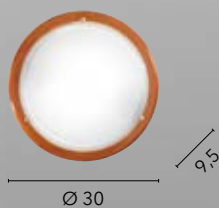

07/02112
8031414033584
1xE27