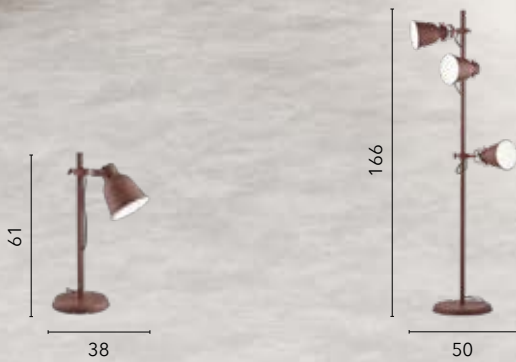

I-LEGEND-L1 BCO
8031414862900

I-LEGEND-PT3 BCO
8031414862924

I-LEGEND-L1 BRO
8031414862917

I-LEGEND-PT3 BRO
8031414862931

1xE27

3xE27