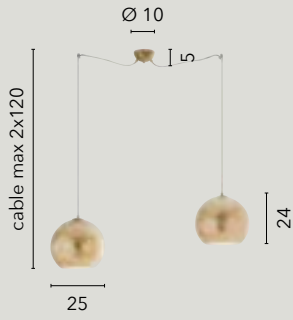

I-VANITY/S2 ORO

8031440356954

2xE27