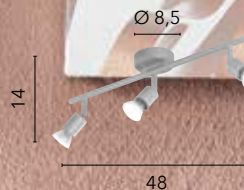

COOPER

/ La serie di spot in metallo Cooper presenta punti luce orientabili per un'illuminazione direzionata.
Con una finitura silver, questi spot presentano un design pulito che si adatta a diversi ambienti.

/ The Copper series of metal spots features swiveling light points for directional lighting.
With a silver finish, these spots feature a clean design that suits a variety of environments.

SPOT-COOPER-1

8031440360913

1xGU10 LED 5W INCL.
400 lm
2700K ●

SPOT-COOPER-2

8031440360920

2xGU10 LED 5W INCL.
400 lm
2700K ●

SPOT-COOPER-3

8031440360937

3xGU10 LED 5W INCL.
400 lm
2700K ●

SPOT-COOPER-4

8031440360944

4xGU10 LED 5W INCL.
400 lm
2700K ●