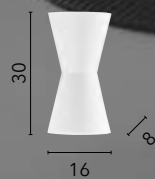

CLEPSYDRA

/ L'applique Clepsydra, in gesso verniciabile, evoca la forma di una clessidra e offre una luce a doppia emissione. Unisce funzionalità ed estetica, aggiungendo un tocco di fascino all'illuminazione di qualsiasi ambiente.

/ The Clepsydra wall lamp, made of paintable gypsum, evokes the shape of an hourglass and offers dual-emission light. It combines functionality and aesthetics, adding a touch of charm to the lighting of any room.

I-CLEPSYDRA-L-AP

8031414892839

2xE14 MAX 20W

I-CLEPSYDRA-M-AP

8031414892822

2xE14 MAX 20W