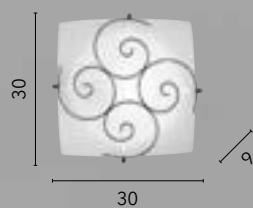

I-070207-4
8031414080717
1xE27