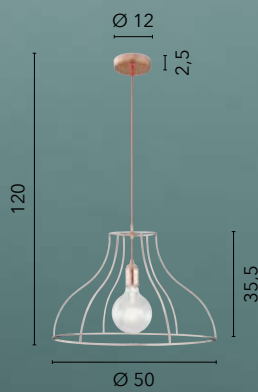

FRIDA

/ Collezione realizzata da fili in metallo oro rosa con cavo in tessuto rosso.

/ Collection made from pink gold metal wires with red fabric cable.