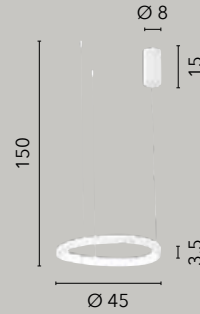

LED-KLAPTON-S45-NER
8031414896714

LED-KLAPTON-S85-BCO
8031414896752

LED 80W
11440 lm
3000 4000 6500K ● ● ●

LED-KLAPTON-S65-BCO
8031414896738

LED 58W
8360 lm
3000 4000 6500K ● ● ●

LED-KLAPTON-S45-BCO
8031414896721

LED 40W
6160 lm
3000 4000 6500K ● ● ●