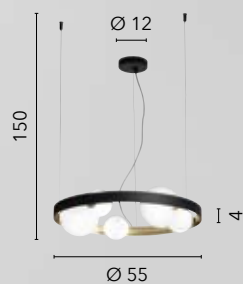

SONETTO

/ Collezione con struttura in alluminio declinata nei colori oro e nero opaco con sfere in vetro opale.

/ Collection with aluminum structure in gold and matt black with opal glass spheres.