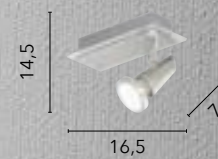

SPOT-MIAMI 01
8031414076772

1xGU10 LED 5W
400 lm
2700K ●