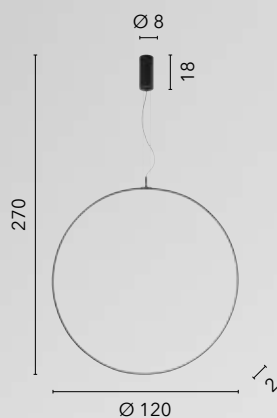

TOORX

/ Il lampadario a sospensione Toorx ha la struttura in metallo, il diffusore in silicone e il cavo di sospensione in acciaio e pvc. La forma circolare, disponibile in diverse dimensioni e colorazioni (bianco e nero), sa inserirsi in modo naturale e discreto nell'ambiente circostante.

/ The Toorx pendant chandelier has a metal frame, silicone diffuser and steel and pvc suspension cable. The circular shape, available in different sizes and colors (black and white), blends naturally and unobtrusively into its surroundings.

LED-TOORX-100-NER
8031414919888

LED-TOORX-S80-NER
8031414919864

LED-TOORX-S60-NER
8031414919833

LED-TOORX-100-BCO
8031414919871

LED-TOORX-S80-BCO
8031414919857

LED-TOORX-S60-BCO
8031414919840

LED 50W
5500 lm
3000 4000 6500K ●●●

LED 40W
4400 lm
3000 4000 6500K ●●●

LED 30W
3300 lm
3000 4000 6500K ●●●