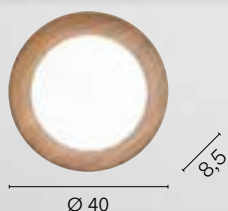

ARKA

/ La plafoniera Arka fonde estetica e praticità. Il suo bordo in metallo nero o bianco, con interno dall'effetto legno, abbraccia un diffusore in acrilico per una luce diffusa e avvolgente. Disponibile in forma circolare e due dimensioni, Arka offre una temperatura regolabile tramite un comodo interruttore interno.

/ The Arka ceiling lamp blends aesthetics and practicality. Its black or white metal edge, with a wood-effect interior, embraces an acrylic diffuser for diffused, enveloping light. Available in circular form and two sizes, Arka offers adjustable temperature via a convenient internal switch

I-ARKA-PL50-NER
8031414916382

I-ARKA-PL40-NER
8031414916368

I-ARKA-PL50-BCO
8031414916993

I-ARKA-PL40-BCO
8031414916375

LED 35W
5000 lm
3000K 4000K 6500K ●●●

LED 23W
3300 lm
3000K 4000K 6500K ●●●