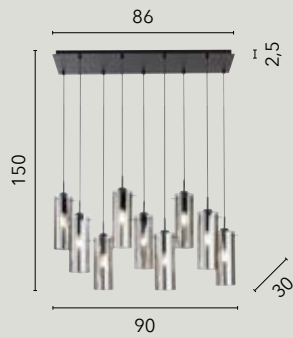

I-MAGIC-S9-NER
8031414889365

I-MAGIC-SQ3-ORO
8031414889310
3xE27

I-MAGIC-S6-ORO
8031414889358
6xE27

I-MAGIC-S3-ORO
8031414889334
3xE27