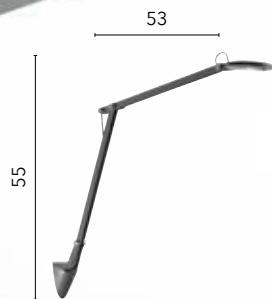

LOCKE

/ Lampada da lavoro multiuso con testa e braccio orientabile. Dotata di una base da appoggio, bassetta fissaggio a parete o pratico fissaggio su tavolo.

/ Multipurpose work lamp with head and adjustable arm. Equipped with a support base, base fixing to the wall or practical fastener on table.

LEDT-LOCKE-WHITE
8031440358200

LEDT-LOCKE-GREY
8031440358217

LED 6W
700 lm
4000K ●