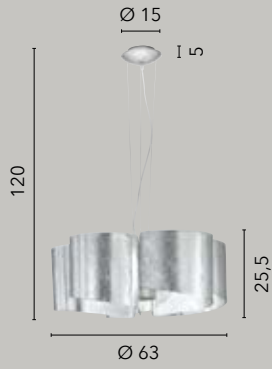

IMAGINE

/ Collezione in vetro curvo disponibile nelle versioni con finitura in foglia argento e struttura silver in alluminio o foglia oro con struttura in alluminio oro satinato.

/ Collection in curved glass available in versions with silver leaf finish and silver aluminum or gold leaf structure with satin gold aluminum frame.