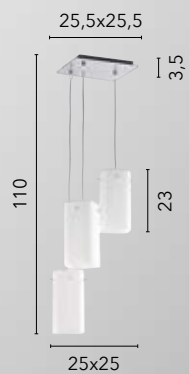

SQUARE

/ Collezione con diffusori in vetro bianco opale e struttura in metallo cromato che arricchisce l'ambiente con la sua lucentezza.

/ Collection with opal white glass diffusers and chromed metal structure that enriches the setting with its gloss.

I-SQUARE/S3
8031440351751
3xE27

I-SQUARE/S1
8031440351782
1xE27

I-SQUARE/L
8031440351775
1xE27

I-SQUARE/PT
8031440351768
1xE27