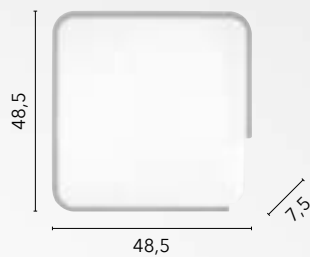

WAYOUT

/ La plafoniera Wayout realizzata in fibre plastiche color grigio e dotata di diffusore in acrilico bianco satinato, offre un'eleganza contemporanea. Disponibile in forma quadrata con angoli stondati, Wayout aggiunge un tocco di stile e funzionalità a qualsiasi ambiente.

/ The Wayout ceiling lamp made of gray-colored plastic fibers and fitted with a satin white acrylic diffuser offers contemporary elegance. Available in square shape with rounded corners, Wayout adds a touch of style and functionality to any room. Color temperature change system with internal switch.

I-WAYOUT-PL50

8031414886197

LED 40W

4125 lm

3000K 4000K 6500K