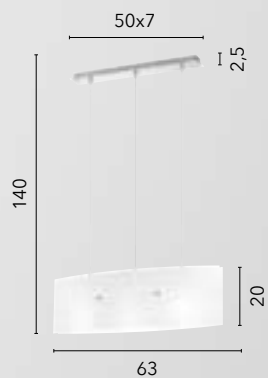

44/00900

8031414008629

2xE27

AMSTERDAM

/ Collezione in vetro bianco satinato con struttura cromata dalle linee leggermente curvate che si chiudono in una fascia.

/ Collection in satin white glass with chromed structure with slightly curved lines that close in a band.