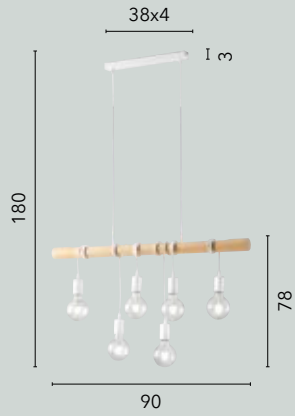

I-TEXAS-S6
8031414872008
6xE27

I-TEXAS-PL3
8031414872015
3xE27

I-TEXAS-AP1
8031414872039
1xE27

I-TEXAS-L1
8031414872046
1xE27

ARIZONA

/ Collezione con struttura cilindrica in legno naturale e montatura in metallo bianco opaco.
/ Collection with cylindrical structure in natural wood and frame in matt white metal.