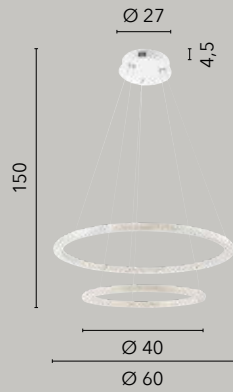

LED 100W
11900 lm
4000K ●

LED-BRYANT-S2
8031414877171

LED 50W
6640 lm
4000K ●

LED 45W
5800 lm
4000K ●

LED-BRYANT-S3C
8031414877713

LED 100W
11900 lm
3000K ●

LED-BRYANT-S2C
8031414877706

LED 50W
6640 lm
3000K ●

LED-BRYANT-S1C
8031414877690

LED 45W
5800 lm
3000K ●