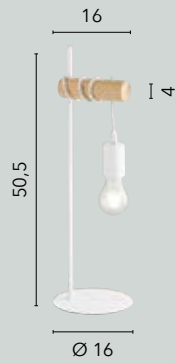

I-ARIZONA-API
8031414872022
1xE27

I-ARIZONA-L1
8031414872053
1xE27