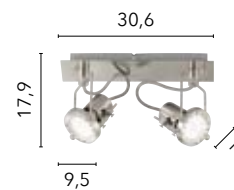

SPOT-TECHNO-2
8031422891107

2xGU10 LED 5W
400 lm
2700K ●