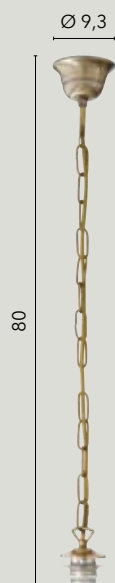

/ Disassembled pendel

**MT3300003**

8031427941159

E27

Catena brunito

Antique brass pendel

MT3300000

8031427971156