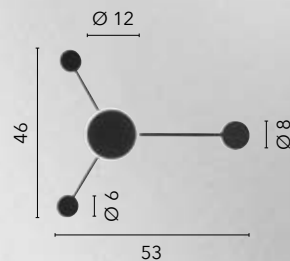

ETERE

/ Applique a LED realizzato in alluminio disponibile nelle varianti nero opaco, bianco e oro satinato.
/ LED wall lamp made of aluminum available in matt black, white and satin gold.

LED-ETERE-PL2 NER
8031414889532