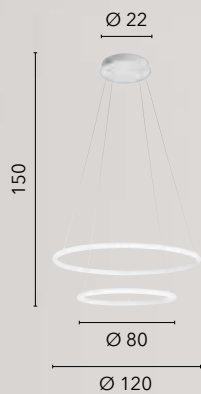

AXIS

/ Axis ha una struttura in metallo con diffusore in silicone e sospensioni uniche: un elemento circolare singolo o doppio elemento circolare con diametri distinti. L'opzione RGB crea un affascinante effetto arcobaleno.

/ Axis has a metal frame with a silicone diffuser and unique suspensions: a single circular element or double circular element with distinct diameters.

The RGB option creates a fascinating rainbow effect.

LED-AXIS-S8060
8031414919819

LED 70W
7700 lm
3000 4000 6500K ● ● ●

LED-AXIS-S6040-SPI
8031414919826

LED 31W
2635 lm
3000 4000 6500K ● ● ●
RGB ● ● ●

LED-AXIS-S60
8031414919802

LED 31W
3300 lm
3000 4000 6500K ● ● ●