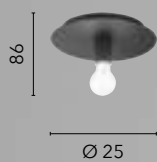

STRIKE

/ Plafoniere realizzate in metallo con spot decorativi.

Disponibile nei colori nero o bianco opaco ed oro satinato.

/ Metal ceiling lamps with decorative spots.

Available in matt black or white and satin gold.

Ø 25