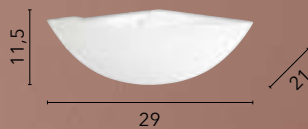

SANTORINI

/ L'applique Santorini, con il suo design angolare e la costruzione in gesso verniciabile, aggiunge carattere agli ambienti. La sua emissione di luce verso l'alto, dona un'atmosfera accogliente e avvolgente.

/ The Santorini wall lamp, with its angular design and paintable plaster construction, adds character to rooms. Its upward light emission gives a cozy, enveloping atmosphere.

I-SANTORINI-AP

8031440351553

1xE14 MAX 13W