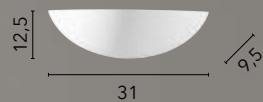

I-MORITZ-L-AP
8031414861361

MORITZ

/ Applique da parete che si distingue per la sua versatilità di finiture: gesso verniciabile, luminosa foglia oro, raffinata foglia argento e l'effetto caldo del legno noce o rovere sbiancato.

/ Wall lamp that stands out for its versatility of finishes: paintable gypsum, bright gold leaf, refined silver leaf, and the warm effect of walnut or bleached oak wood.