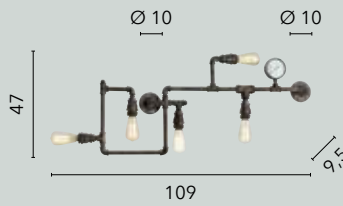

I-AMARCORD-PL5
8031440360487