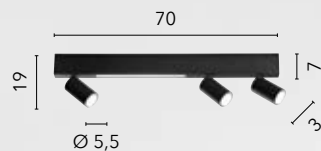

ORIENTED

/ La collezione Oriented si caratterizza per applique e plafoniere caratterizzate da una struttura in metallo che sostiene uno o più punti luce GU10. Disponibile in bianco e nero, è possibile direzionare la luce dove si desidera.

/ The Oriented collection features wall and ceiling lamps characterized by a metal frame that supports one or more GU10 light points. Available in black and white, you can direct the light where you want it.