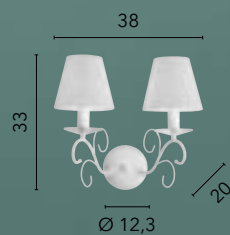

PERLA

/ Collezione in metallo bianco gofrato dalle linee eclettiche e sinuose e bobecche in cristallo K9 con paralumi bianchi.

/ Collection in white embossed metal with eclectic and sinuous lines and K9 crystal bobecche with white lampshades.