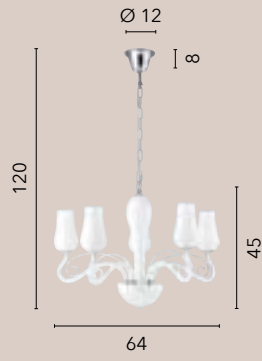

I-ANGEL/5
8031429871164
5xE14