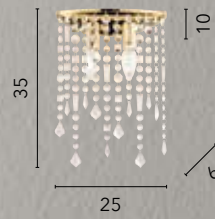

I-BREEZE/AP2
8031432721197