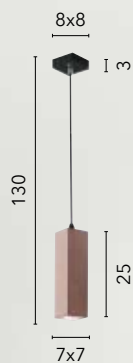

KRUK

/ Kruk è realizzata con cemento naturale e offre una selezione di due forme distinte: tubolare o quadrata. Disponibile in grigio o mattone, queste sospensioni conferiscono eleganza a ogni spazio.

/ Kruk is made from natural concrete and offers a selection of two distinct shapes: tubular or square. Available in gray or brick, these suspensions lend elegance to any space.

I-KRUK-Q-S1
8031414871605

I-KRUK-R-S1
8031414871582

I-KRUK-Q-S1 MAT
8031414871612
1xGU10

I-KRUK-R-S1 MAT
8031414871599
1xGU10