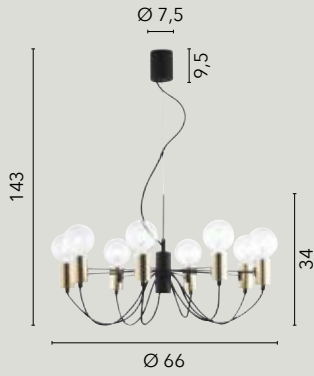

I-AXON-S8
8031414862108
8xE27