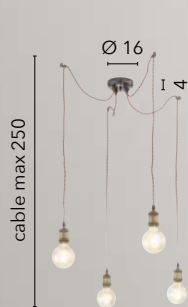

GROOVE

/ Groove è la sospensione dotata di sei punti luce e presenta portalampane in alluminio, insieme a cavi in tessuto regolabili per consentire l'uso di decentratori per l'aggancio.

/ Groove is the suspension equipped with six light points and features aluminum lamp holders, along with adjustable fabric cables to allow the use of decenters for attachment.