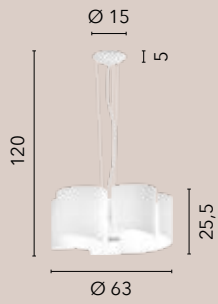

1xG9 LED

IMAGINE

/ Collezione in vetro curvo bianco dal tocco estetico raffinato con struttura bianca in alluminio.
/ Collection in white curved glass with refined aesthetic touch in white aluminum structure.