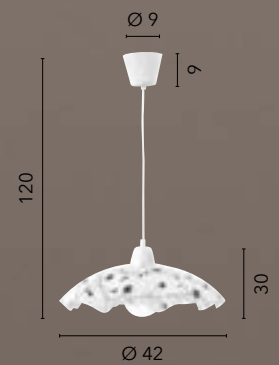

I-ROOT-S42
8031432591196
1xE27