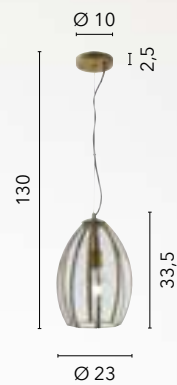

CHESTER

/ Collezione realizzata in vetro trasparente con finiture in metallo color ottone.

/ Collection made of transparent glass with brass metal finishes.