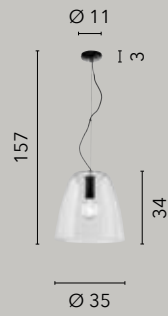

I-ARES-S2-TR

8031414884612

2xE27

I-ARES-S35-TR

8031414884490

1xE27