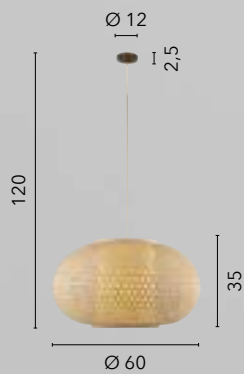

ZEN

/ Collezione realizzata in bambù naturale con diffusore in termoplastica e cavo in tessuto ocra.

/ Collection made of natural bamboo with thermoplastic diffuser and ochre fabric cable.

I-ZEN-S-XXL
8031440311960
1xE27