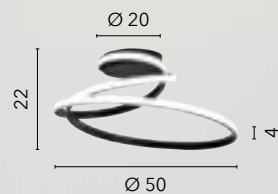

COASTER

/ Collezione con struttura in alluminio ed elementi circolari a più livelli con diffusore in silicone.
Disponibile nelle versioni bianco, oro e nero goffrato.

/ Collection with aluminum structure and circular elements in several levels with silicone diffuser.
Available in white, gold and black embossed versions.

LED-COASTER-S-NER
8031414885008

LED-COASTER-PL-NER
8031414885039

LED-COASTER-S-BCO
8031414884995

LED-COASTER-PL-BCO
8031414885022

LED-COASTER-S-ORO
8031414885015

LED-COASTER-PL-ORO
8031414879953

LED 60W
8000 lm
3000K 4000K 6500K ●●●

LED 40W
5440 lm
3000K 4000K 6500K ●●●