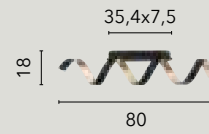

LED-HELIX-S6C NER
8031414877645

LED-HELIX-S4C NER
8031414877621

LED-HELIX-PL4C NER
8031414877584

LED-HELIX-S6C BCO
8031414877638

LED 30W
2520 lm
3000K ●

LED-HELIX-S4C BCO
8031414877614

LED 20W
1680 lm
3000K ●

LED-HELIX-PL4C BCO
8031414877577

LED 20W
1680 lm
3000K ●

LED-HELIX-S6 NER
8031440362771

LED-HELIX-S4 NER
8031440362764

LED-HELIX-PL4 NER
8031440362740

LED-HELIX-S6 BCO
8031414868704

LED 30W
2520 lm
4000K ○

LED-HELIX-S4 BCO
8031414868698

LED 20W
1680 lm
4000K ○

LED-HELIX-PL4 BCO
8031414868711

LED 20W
1680 lm
4000K ○