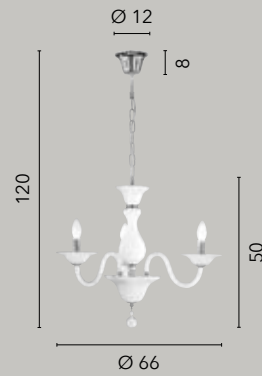

I-SOFFIO/3
8031414086962
3xE14