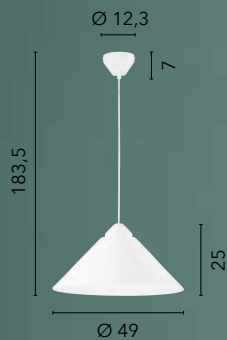

BIGBANG

/ Collezione realizzata con diffusori in metallo dalla forma conica disponibile in diverse colorazioni: bianco, legno scuro, legno chiaro e verde con interno bianco o nero, grigio con interno oro.

/ Collection made with metal diffusers with conical shape available in different colors: white, dark wood, light wood and green with white or black interior, gray with gold interior.

I-BIGBANG-S-NER
8031414889884

1xE27