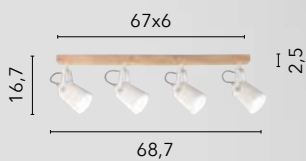

I-EDA-AP4
8031414897100
4xE14

I-EDA-AP2
8031414897094
2xE14

I-EDA-AP1
8031414897087
1xE14

ROPE

/ Collezione in metallo nero opaco con cavi rivestiti in corda di canapa naturale che si contraddistingue per il suo stile industrial e la versatilità nell'arredare.