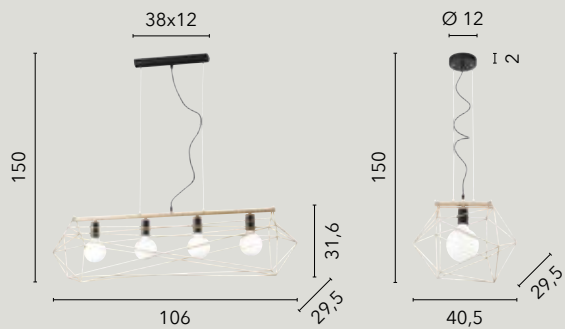

I-ABRAXAS-S4 BCO
8031414871674

I-ABRAXAS-S1 BCO
8031414871667

I-ABRAXAS-S4 ORO
8031414869121

I-ABRAXAS-S1 ORO
8031414871629

4xE27

1xE27

I-ABRAXAS-PL4 ORO
8031414869107

I-ABRAXAS-PL2 ORO
8031414869091

I-ABRAXAS-PL1 ORO
8031414872626

4xE27

2xE27

1xE27

I-ABRAXAS-L1 ORO
8031414869114

1xE27