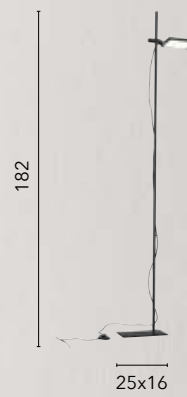

LED-BOOK-PL-NERO
8031440359894

LED-BOOK-AP-NERO
8031440355681

LED-BOOK-PT-NERO
8031440355735

LED-BOOK-PL-BCO
8031440359917

LED-BOOK-AP-BCO
8031440355711

LED-BOOK-PT-BCO
8031440355728

LED-BOOK-PL-GR
8031440359863

LED-BOOK-AP-GR
8031440355698

LED-BOOK-PT-GR
8031440355704

LED-BOOK-PL-ORO
8031440359887

LED-BOOK-AP-ORO
8031440359931

LED-BOOK-PT-ORO
8031440359900

LED 2x18W
3640 lm
3200K ●

LED 18W
1820 lm
3200K ●

LED 18W
1820 lm
3200K ●