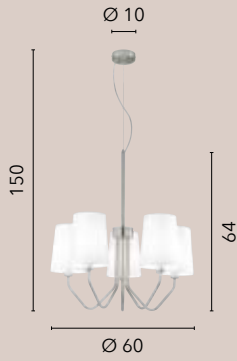

I-SALLY-5-NER
8031414897384

I-SALLY-5-NIK
8031414897377

I-SALLY-3-NIK
8031414897353

I-SALLY-5-ORO
8031414897315

I-SALLY-3-ORO
8031414897322

5xE14

3xE14

I-SALLY-AP-NIK
8031414897391

I-SALLY-L-NIK
8031414897414

I-SALLY-AP-ORO
8031414897339

I-SALLY-L-ORO
8031414897346

1xE14

1xE14