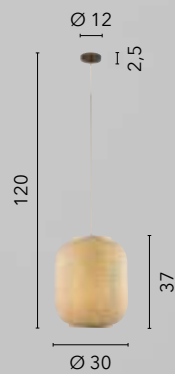

I-ZEN-S-S
8031440311977
1xE27