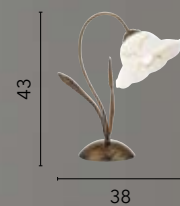

I-BYRON/L RUG
8031440353069
1xE27