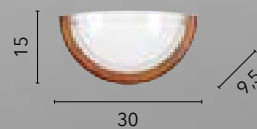

07/02012
8031414033577
1xE27