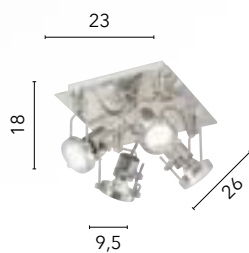

TECHNO

/ Spot in metallo con punti luce orientabili in bianco o nero opaco e nikel spazzolato.
/ Metal spot with adjustable light points in white or matt black and brushed nickel.

SPOT-TECHNO-PL4
8031423051104

4xGU10 LED 5W
400 lm
2700K ●