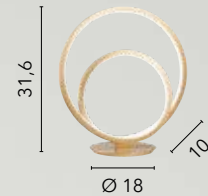

LIEVE

/ Collezione dalle forme circolari realizzata in alluminio bianco, oro o nero gofrato con diffusore in silicone.

/ Collection with circular shapes made of white, gold or black embossed aluminum with silicone diffuser.