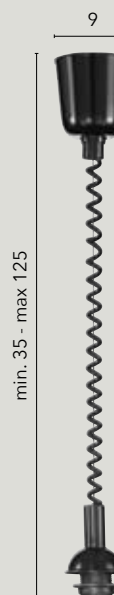

MT3201820

8031414070206

E27

Pendel saliscendi bianco

White up and down pendel

MT3201823

8031414070213

E27

Pendel saliscendi nero

black up and down pendel

MT3202021

8031434641219

E27

Pendel plastica oro

Gold plastic pendel