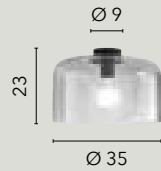

I-GIBUS-PL40 BCO
8031414890408

I-GIBUS-PL35 BCO
8031414890354

I-GIBUS-PL30 BCO
8031414890309

I-GIBUS-PL40 TR
8031414890439

I-GIBUS-PL35 TR
8031414890385

I-GIBUS-PL30 TR
8031414890330

I-GIBUS-PL40 GR
8031414890422

I-GIBUS-PL35 GR
8031414890378

I-GIBUS-PL30 GR
8031414890323

I-GIBUS-PL40 AMB
8031414890392

I-GIBUS-PL35 AMB
8031414890347

I-GIBUS-PL30 AMB
8031414890293

I-GIBUS-PL40 BLU
8031414890415

I-GIBUS-PL35 BLU
8031414890361

I-GIBUS-PL30 BLU
8031414890316

1xE27

1xE27

1xE27