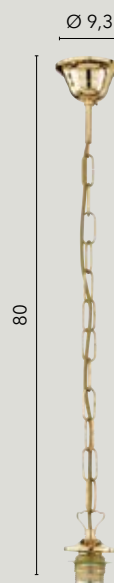

/ Disassembled pendel

**MT3300003**

8031427941159

E27

Catena brunito

Antique brass pendel

MT3300000

8031427971156