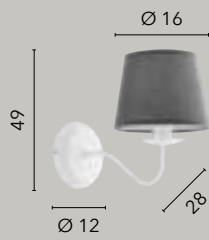

I-FAVOLA/AP1
8031440365260
1xE14