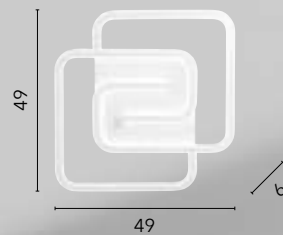

CAYMAN

/ La collezione Cayman è realizzata in metallo e diffusore in silicone. Offre due forme distinte: rettangolare con angoli smussati per uno stile moderno, o ovale asimmetrica per un tocco più contemporaneo. Disponibile in bianco.

/ The Cayman collection is made of metal and a silicone diffuser. It offers two distinct shapes: rectangular with rounded corners for a modern style, or asymmetrical oval for a more contemporary feel. Available in white.

I-CAYMAN-R60

8031414921614

LED 40W

5440 lm

3000K 4000K 6500K ●●●

I-CAYMAN-Q50

8031414921621

LED 40W

5440 lm

3000K 4000K 6500K ●●●