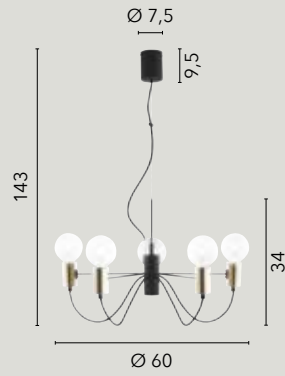

I-AXON-S5
8031414863174
5xE27