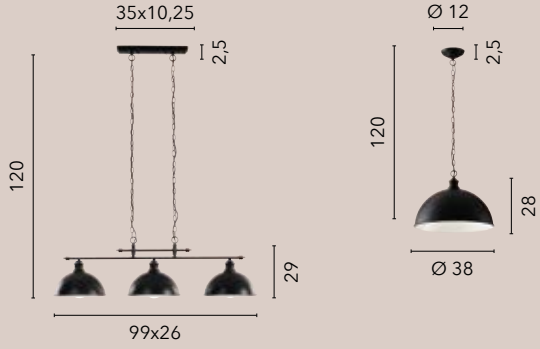

I-CHARLESTON-S3
8031414872220
3xE27

I-CHARLESTON-S1
8031414872244
1xE27