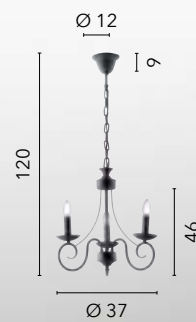

I-BEATRICE-3
8031414870202
3xE14