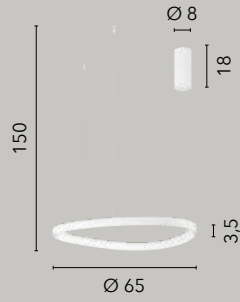

LED-KLAPTON-S65-NER
8031414896745

LED-KLAPTON-S85-BCO
8031414896752

LED 80W
11440 lm
3000 4000 6500K ● ● ●

LED-KLAPTON-S65-BCO
8031414896738

LED 58W
8360 lm
3000 4000 6500K ● ● ●

LED-KLAPTON-S45-BCO
8031414896721

LED 40W
6160 lm
3000 4000 6500K ● ● ●