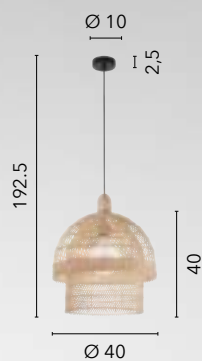

SIBILLA

/ La sospensione Sibilla, in caldo legno naturale, offre una luce accogliente con doppio paralume in rattan, uno con forma sferica e l'altro con forma cilindrica.

Il design è completato da un raffinato dettaglio in legno, mentre il cavo in tessuto aggiunge un tocco di eleganza.

/ The Sibilla suspension lamp, made of warm natural wood, offers cozy light with double rattan shade, one with a spherical shape and the other with a cylindrical shape. The design is complemented by a fine wood detail, while the fabric cord adds a touch of elegance.

I-SIBILLA-S1
8031414921928
1xE27