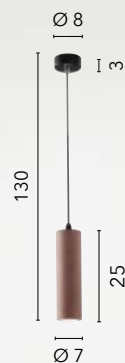

KRUK

/ Kruk è realizzata con cemento naturale e offre una selezione di due forme distinte: tubolare o quadrata. Disponibile in grigio o mattone, queste sospensioni conferiscono eleganza a ogni spazio.

/ Kruk is made from natural concrete and offers a selection of two distinct shapes: tubular or square. Available in gray or brick, these suspensions lend elegance to any space.

I-KRUK-Q-S1
8031414871605

I-KRUK-R-S1
8031414871582

I-KRUK-Q-S1 MAT
8031414871612
1xGU10

I-KRUK-R-S1 MAT
8031414871599
1xGU10