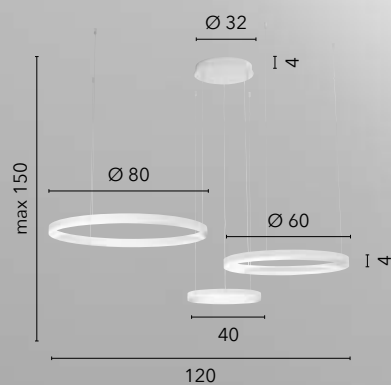

AKROBAT

/ La collezione Akrobat, realizzata in metallo e con il diffusore in silicone, è disponibile in tre eleganti colori: nero, bianco, oro. La forma ampia e circolare dona un tocco arioso e contemporaneo al tuo ambiente.

/ The Akrobat collection, made of metal and with a silicone diffuser, is available in three elegant colors: black, white, and gold. The wide, circular shape gives an airy, contemporary touch to your environment.

LED-AKROBAT-S3-NER
8031414920600

LED-AKROBAT-S3-BCO
8031414919987

LED-AKROBAT-S3-ORO
8031414920594

LED 120W
19800 lm
3000K 4000K 6500K