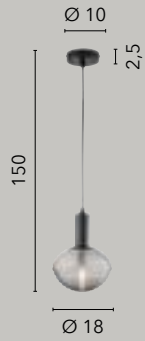

I-RIPPLE-S18-NER
8031414888450

I-RIPPLE-S18-ORO
8031414888467

I-RIPPLE-S32-ORO
8031414888443

I-RIPPLE-S3-ORO
8031414888481

1xE27

1xE27

3xE27