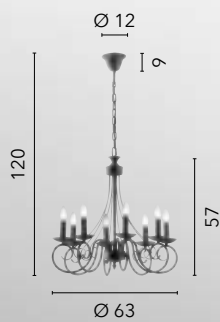

I-GINEVRA-6
8031414870264
6xE14

I-GINEVRA-3
8031414870257
3xE14

- 07. Always Collection -

I-GINEVRA-AP
8031414870295
1xE14

I-GINEVRA-L
8031414870288
1xE14

BEATRICE

/ Collezione con braccia dalle forme arricciate in metallo con finitura in antracite.
/ Collection with armrests in curled metal shapes with anthracite finish.