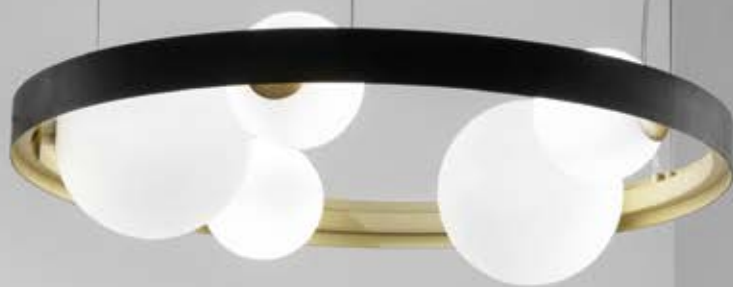

SONETTO

/ Collezione con struttura in alluminio declinata nei colori oro e nero opaco con sfere in vetro opale.

/ Collection with aluminum structure in gold and matt black with opal glass spheres.