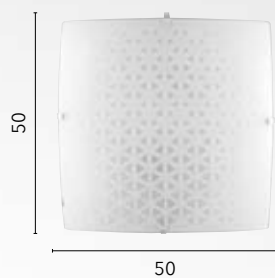

MAORI

/ La collezione Maori si compone di raffinate plafoniere e applique realizzate con vetro bianco lucido. Ogni pezzo è impreziosito con decori in graniglia e ganci cromati.

/ The Maori collection consists of refined ceiling and wall lamps made of polished white glass. Each piece is embellished with graniglia decorations and chrome hooks.

I-MAORI-PL50
8031414874903
4xE27