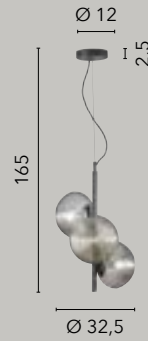

I-RIPPLE-S3-NER
8031414888474

I-RIPPLE-S18-ORO
8031414888467

I-RIPPLE-S32-ORO
8031414888443

I-RIPPLE-S3-ORO
8031414888481

1xE27

1xE27

3xE27