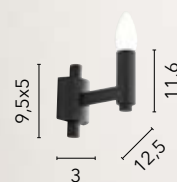

I-KAROL-AP
8031414870011

1xE14