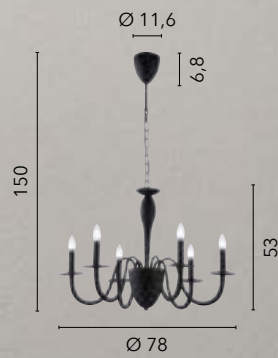

I-ARMSTRONG/6 NER
8031414863068

I-ARMSTRONG/AP2 NER
8031414863075

I-ARMSTRONG/10 BCO
8031414863020

I-ARMSTRONG/6 BCO
8031414863006

I-ARMSTRONG/AP2 BCO
8031414863044

I-ARMSTRONG/L1 BCO
8031414863037

10xE14

6xE14

1xE14

1xE14