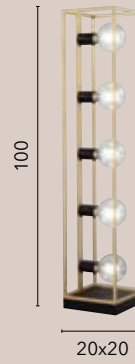

I-KIMERA-PT5
8031414886098
5xE27