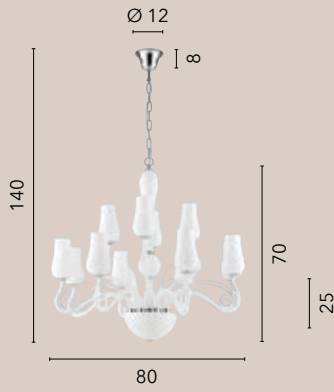

I-ANGEL/12
8031429861165
12xE14