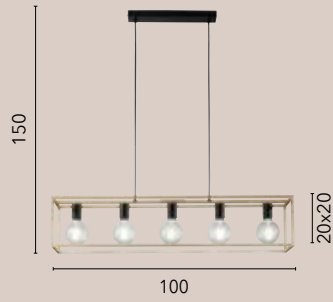

KIMERA

/ Collezione realizzata con struttura
in metallo nero e finiture in oro satinato.

/ Collection made with black metal
structure and satin gold finishes.

I-KIMERA-S5
8031414886128
5xE27

I-KIMERA-PL4
8031414886081
4xE27