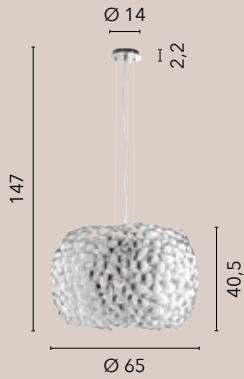

I-DIONISO-S65-BCO
8031440359160

I-DIONISO-S65-CR
8031440359177

I-DIONISO-S48-CR
8031440359191

5xE27

3xE27