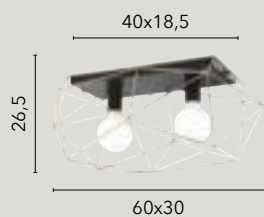

I-ABRAXAS-PL2 BCO
8031414871643

I-ABRAXAS-PL4 ORO
8031414869107

I-ABRAXAS-PL2 ORO
8031414869091

I-ABRAXAS-PL1 ORO
8031414872626

4xE27

2xE27

1xE27