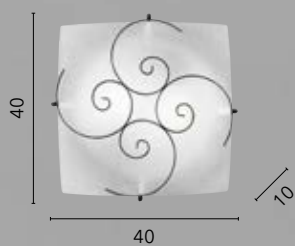

RICCIOLO

/ La collezione Ricciolo offre plafoniere quadrate e applique triangolari in vetro satinato, arricchite da sottili decori puntinati bianchi. Queste lampade sono valorizzate da una struttura in metallo con una finitura ruggine raffinata, che aggiunge un tocco di eleganza rustica a qualsiasi ambiente.

/ The Ricciolo collection offers square ceiling lamps and triangular wall lamps in satin glass, enhanced by subtle white dotted decorations. These lamps are enhanced by a metal frame with a refined rust finish, adding a touch of rustic elegance to any room.

I-070207-5
8031414080724
2xE27