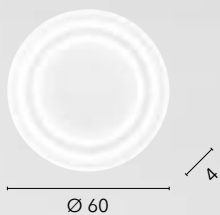

LIFE

/ La plafoniera Life, caratterizzata da una struttura in metallo bianco e un diffusore in acrilico satinato, emana eleganza. Disponibile in tre dimensioni, le decorazioni concentriche aggiungono un tocco di raffinatezza, creando un'atmosfera accogliente e sofisticata in ogni ambiente.

/ Featuring a white metal structure and a satin acrylic diffuser, the Life ceiling lamp exudes elegance. Available in three sizes, the concentric patterns add a touch of sophistication, creating a cozy and sophisticated atmosphere in any room.

Ø 60