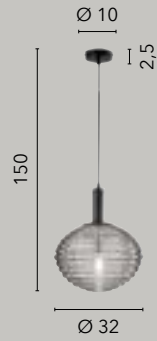

I-RIPPLE-S32-NER
8031414888436

I-RIPPLE-S18-ORO
8031414888467

I-RIPPLE-S32-ORO
8031414888443

I-RIPPLE-S3-ORO
8031414888481

1xE27

1xE27

3xE27