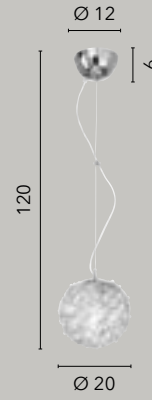

I-ASTRA/S20
8031432881204
1xE27