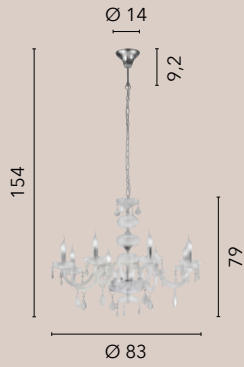

I-POSEIDON/AP2
8031440352314
2xE14

INCANTO

/ Collezione in vetro cristallo progettata con un'elegante finitura in cromo che ne esalta i dettagli.
/ Collection in crystal glass designed with an elegant chrome finish that enhances the details.