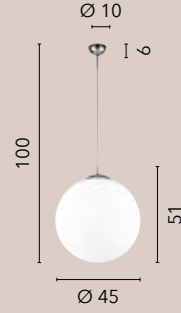

I-LAMPD/S45 BCO
8031434881226
1xE27 LED