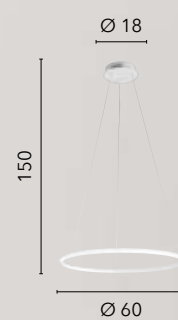

AXIS

/ Axis ha una struttura in metallo con diffusore in silicone e sospensioni uniche: un elemento circolare singolo o doppio elemento circolare con diametri distinti. L'opzione RGB crea un affascinante effetto arcobaleno.

/ Axis has a metal frame with a silicone diffuser and unique suspensions: a single circular element or double circular element with distinct diameters.

The RGB option creates a fascinating rainbow effect.

LED-AXIS-S8060
8031414919819

LED 70W
7700 lm
3000 4000 6500K ● ● ●

LED-AXIS-S6040-SPI
8031414919826

LED 31W
2635 lm
3000 4000 6500K ● ● ●
RGB ● ● ●

LED-AXIS-S60
8031414919802

LED 31W
3300 lm
3000 4000 6500K ● ● ●