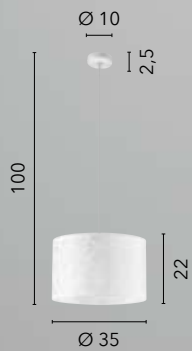

BATIK

/ Collezione in acciaio caratterizzata da decori realizzati con procedimento taglio laser.
/ Steel collection characterized by decorations made with laser cutting process.

I-BATIK/S35
8031437411246
1xE27