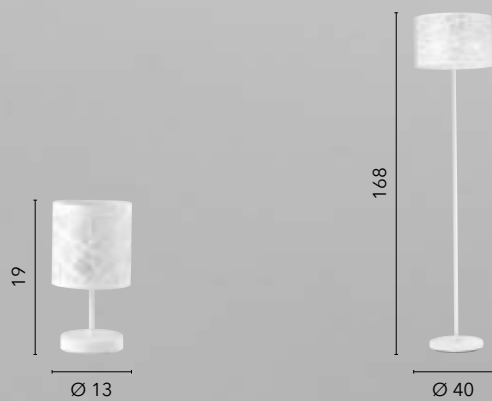

I-BATIK/S10
8031437431244
1xE27

I-BATIK/AP
8031437441243
2xE14

I-BATIK/L
8031437451242
1xE14

I-BATIK/PT
8031437421245
1xE27

BUTTERFLY

/ Collezione in acciaio impreziosita da decori floreali e leggere farfalle in rilievo realizzati con procedimento taglio laser.