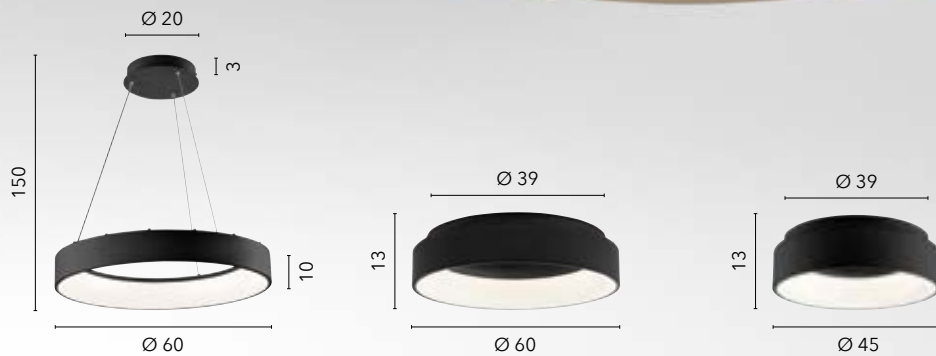

NOAH

/ Collezione a sospensione con struttura finemente lavorata in alluminio disponibile in bianco, oro o nero gofrato con diffusore in acrilico.

/ Suspension collection with structure finely worked in aluminum available in white, gold or black embossed with acrylic diffuser.

LED-NOAH-S60-NER
8031414886043

LED-NOAH-PL60-NER
8031414886012

LED-NOAH-PL45-NER
8031414885985

LED-NOAH-S60-BCO
8031414886036

LED-NOAH-PL60-BCO
8031414886005

LED-NOAH-PL45-BCO
8031414885978

LED-NOAH-S60-ORO
8031414886050

LED-NOAH-PL60-ORO
8031414886029

LED-NOAH-PL45-ORO
8031414885992

LED 60W
8000 lm
3000K 4000K 6500K ●●●

LED 60W
8000 lm
3000K 4000K 6500K ●●●

LED 40W
5600 lm
3000K 4000K 6500K ●●●