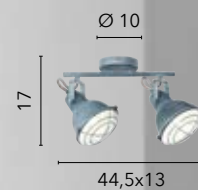

CUBA

/ Collezione in metallo grigio pietra con interno bianco lucido e griglia decorativa, punti luce orientabili.

/ Stone grey metal collection with glossy white inside and decorative grid, adjustable light points.