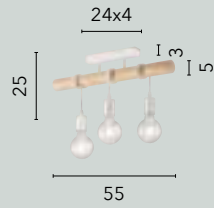

I-TEXAS-S6
8031414872008
6xE27

I-TEXAS-PL3
8031414872015
3xE27

I-TEXAS-AP1
8031414872039
1xE27

I-TEXAS-L1
8031414872046
1xE27

ARIZONA

/ Collezione con struttura cilindrica in legno naturale e montatura in metallo bianco opaco.
/ Collection with cylindrical structure in natural wood and frame in matt white metal.