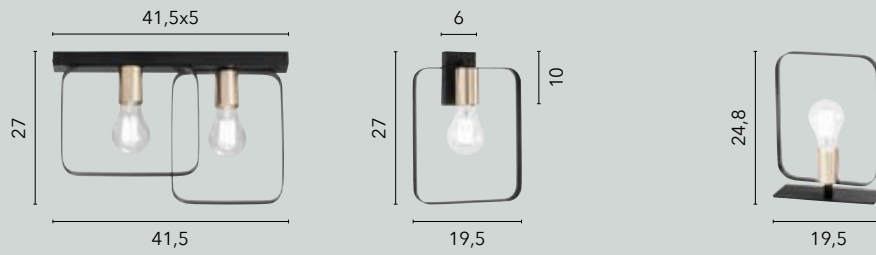

I-SMITH-PL2
8031414875580

I-SMITH-AP1
8031414869046

I-SMITH-L1
8031414875559

I-SMITH-PL2-BCO
8031414885770

I-SMITH-AP1-BCO
8031414885756

I-SMITH-L1-BCO
8031414885763

2xE27

1xE27

1xE27