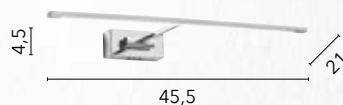

LED-W-ANDROMEDA/4W

8031432941205

LED 4W

470 lm

3500K ●