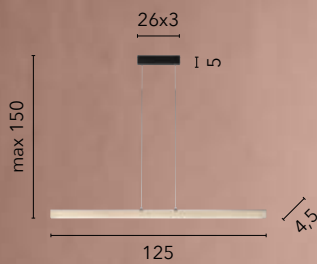

JOSEPH

/ Sospensione a barra realizzata in legno naturale e caratterizzata da una forte anima luminosa a LED. Cavi regolabili in acciaio.

/ Bar suspension made of natural wood and characterized by a strong luminous LED core. Adjustable steel cables

LED-JOSEPH-S125
8031414892976

LED 22W
2750 lm
3000K ● 4000K ●