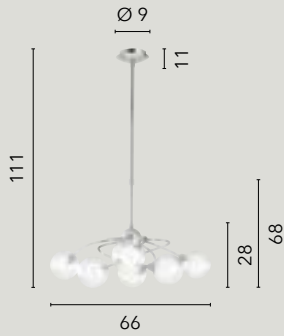

I-BLOG-6
8031440352499
6xG9