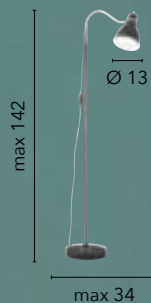

PEOPLE

/ La collezione People offre una gamma versatile di soluzioni luminose in metallo. Caratterizzata da diffusori orientabili, People consente una flessibilità ottimale nell'illuminazione. Disponibile nei colori bianco, nero e grigio, si adatta facilmente a una varietà di ambienti e stili di arredamento.

/ The People collection offers a versatile range of metal lighting solutions. Featuring adjustable diffusers, People allows for optimal flexibility in lighting. Available in white, black and gray, it easily adapts to a variety of environments and decor styles.

I-PEOPLE-PT NERO
8031440365567

I-PEOPLE-L BCO
8031440363631

I-PEOPLE-L GR
8031440363648

1xE27

1xE27