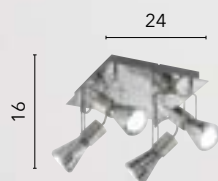

CADILLAC

/ Gli spot in metallo Cadillac offrono un'illuminazione personalizzata grazie ai punti luce orientabili. Con una finitura cromo, questi spot aggiungono un tocco moderno all'ambiente. Il design dalle linee pulite conferisce un'estetica elegante e contemporanea.

/ Cadillac's metal spots offer custom lighting with adjustable light points. With a chrome finish, these spots add a modern touch to the environment. The clean-lined design lends a sleek, contemporary aesthetic.