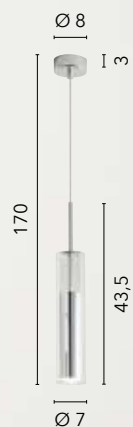

TABOO

/ Sospensioni in vetro trasparente caratterizzate da una struttura interna in metallo disponibili nelle versioni con struttura cromata, bianca e nera satinata.

/ Suspension in transparent glass characterized by an internal structure in metal and canopy available in chrome, satin white and satin black.

I-TABOO-S NERO
8031414864065

I-TABOO-S BCO
8031440362528

I-TABOO-S CR
8031440361767

1xGU10