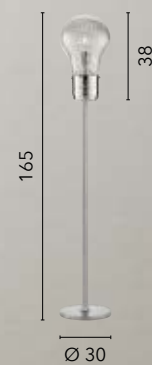

LAMPADINA

/ Collezione dal design sobrio ma elegante in vetro caratterizzata da un decoro interno con fili in alluminio.

/ Collection with discrete but elegant design in glass characterized by an interior decoration with aluminum wires.