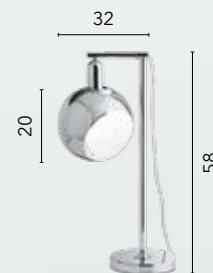

I-NARCISO-L20

8031440363105

1xE27