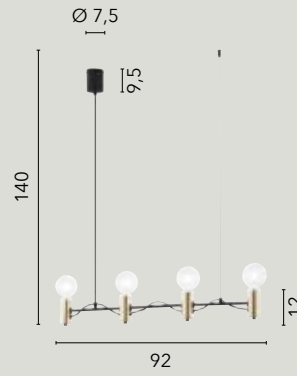

I-AXON-S4
8031414863181
4xE27