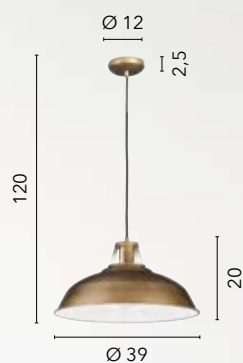

BOGOTÀ

/ Collezione in metallo verde rame con cavo
in tessuto nero, adatta a diversi tipi di interni.
/ Collection in copper green metal with black
fabric cable, suitable for different types of interiors.

I-BOGOTA/S1
8031440311601

1xE27