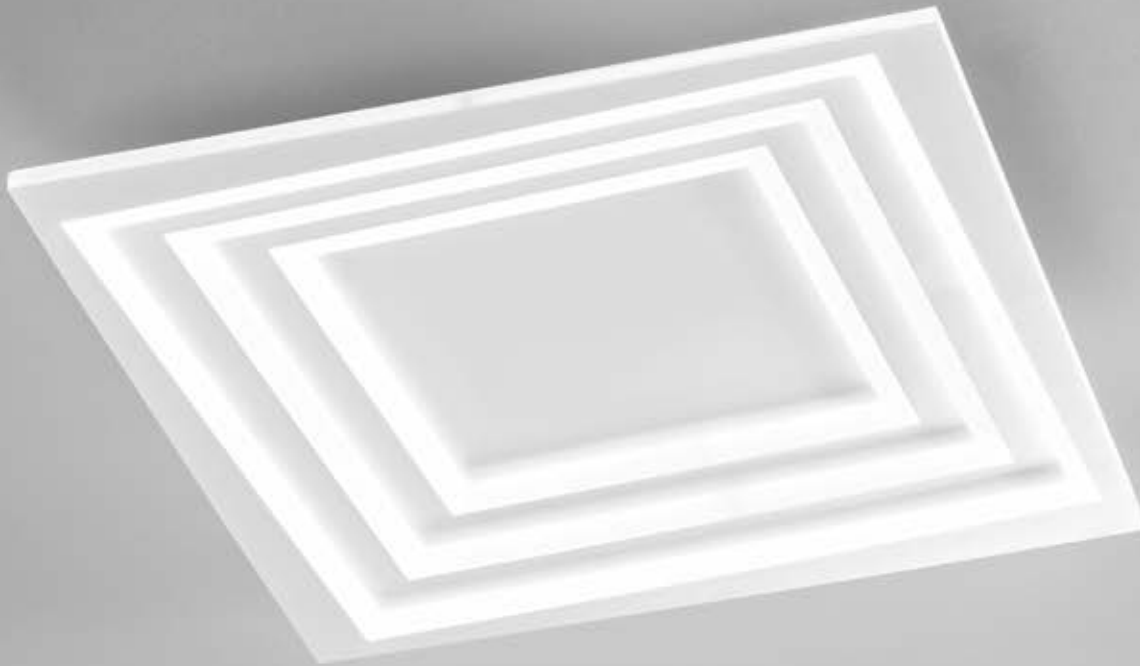

HYPNOTIC

/ La collezione Hypnotic si compone di plafoniere realizzate in alluminio bianco e con diffusore in acrilico. Disponibile in forma quadrata o rettangolare, entrambe asimmetriche e in diverse dimensioni, Hypnotic offre un'eleganza contemporanea.

/ The Hypnotic collection consists of ceiling lamps made of white aluminum with an acrylic diffuser. Available in square or rectangular shapes, both asymmetrical and in different sizes, Hypnotic offers contemporary elegance.

LED-HYPNOTIC-PL50

8031414885862

LED 60W
8800 lm
3000K 4000K 6500K ●●●

LED-HYPNOTIC-AP26

8031414915477

LED 20W
2640 lm
3000K 4000K 6500K ●●●

LED-HYPNOTIC-PL60X40

8031414915453

LED 55W
7040lm
3000K 4000K 6500K ●●●

LED-HYPNOTIC-AP3520

8031414915460

LED 20W
2640 lm
3000K 4000K 6500K ●●●