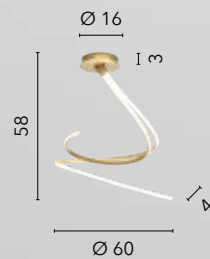

KINETIC

/ Collezione con struttura finemente lavorata in alluminio bianco, oro o nero goffrato con diffusore in silicone.

/ Collection with structure finely worked aluminum white, gold or black embossed with silicone diffuser.

LED-KINETIC-S-NER
8031414884971

LED-KINETIC-PL-NER
8031414884940

LED-KINETIC-S-BCO
8031414884964

LED-KINETIC-PL-BCO
8031414884933

LED-KINETIC-S-ORO
8031414884988

LED-KINETIC-PL-ORO
8031414884957

LED 40W
5100 lm
3000K 4000K 6500K ●●●

LED 40W
5440 lm
3000K 4000K 6500K ●●●