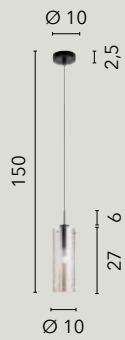

I-MAGIC-S1-NER
8031414889280

I-MAGIC-AP1-ORO
8031414889259
1xE27

I-MAGIC-L-ORO
8031414889273
1xE27