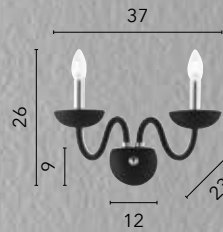

I-BOEME/LG1
8031434701210
1xE27

I-BOEME/L1
8031428791159
1xE14

ALFIERE

/ Collezione in vetro soffiato disponibile nella versione nero o bianco satinato con finiture cromo.

/ Blown glass collection available in black or satin white with chrome finishes.