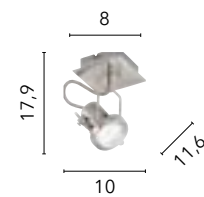

SPOT-TECHNO-1
8031422881108

1xGU10 LED 5W
400 lm
2700K ●