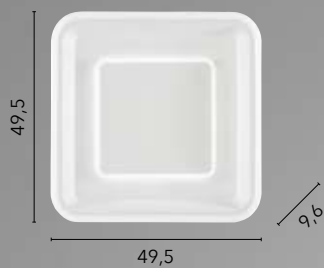

LED-NURAX-Q50

8031414885886

LED 45W

6160 lm

3000K 4000K 6500K ● ● ●