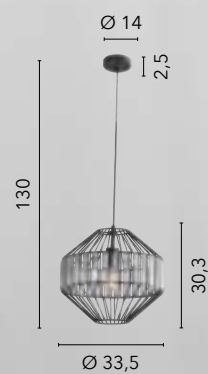

OPIUM

/ Collezione in metallo nero impreziosito da applicazioni in vetro trasparente disposte sulla fascia centrale della struttura.

/ Collection in black metal embellished with transparent glass applications arranged on the central band of the structure.