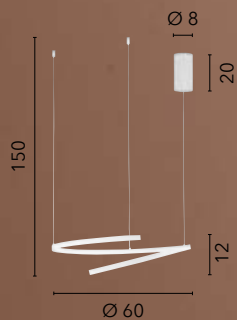

MOMA

/ Sospensione con struttura dalla forma semi-circolare in metallo verniciato nero, completata da un rosone e cavi regolabili in acciaio. Include un sistema di cambio colore della temperatura tramite interruttore.

/ Suspension lamp with a semi-circular shaped structure made of black painted metal, complemented by a rosette and adjustable steel cables. Includes a temperature color change system via a switch.

LED-MOMA-S60-NER
8031414889945

LED-MOMA-S60-BCO
8031414889952

LED-MOMA-S60-ORO
8031414889969

LED 38W
6090 lm
3000 4000 6500K