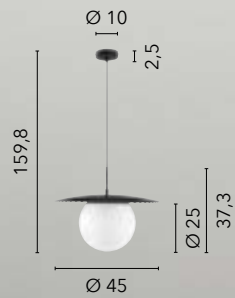

I-CHAPLIN-S45 NER
8031414874460

I-CHAPLIN-AP NER
8031414874507

I-CHAPLIN-S2 ORO
8031414874484

I-CHAPLIN-S45 ORO
8031414874477

I-CHAPLIN-S30 ORO
8031414874446

I-CHAPLIN-AP ORO
8031414874514

2xE27 LED

1xE27 LED

1xG9 LED

1xG9 LED