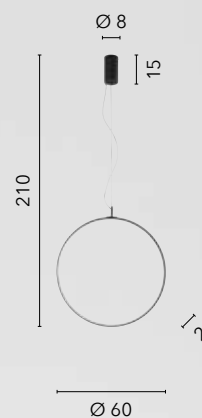

TOORX

/ Il lampadario a sospensione Toorx ha la struttura in metallo, il diffusore in silicone e il cavo di sospensione in acciaio e pvc. La forma circolare, disponibile in diverse dimensioni e colorazioni (bianco e nero), sa inserirsi in modo naturale e discreto nell'ambiente circostante.

/ The Toorx pendant chandelier has a metal frame, silicone diffuser and steel and pvc suspension cable. The circular shape, available in different sizes and colors (black and white), blends naturally and unobtrusively into its surroundings.

LED-TOORX-100-NER
8031414919888

LED-TOORX-S80-NER
8031414919864

LED-TOORX-S60-NER
8031414919833

LED-TOORX-100-BCO
8031414919871

LED-TOORX-S80-BCO
8031414919857

LED-TOORX-S60-BCO
8031414919840

LED 50W
5500 lm
3000 4000 6500K ●●●

LED 40W
4400 lm
3000 4000 6500K ●●●

LED 30W
3300 lm
3000 4000 6500K ●●●