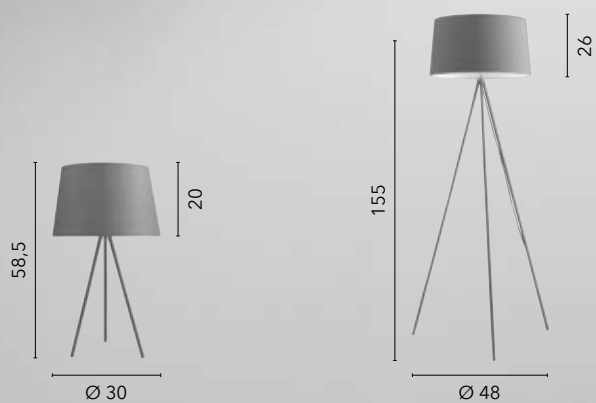

- 10. Slim Collection -

MARILYN

/ Piantane realizzate in metallo con paralume in tessuto disponibile nei colori bianco, grigio e nero.
/ Floor lamp made of metal with fabric lampshade available in white, gray and black.