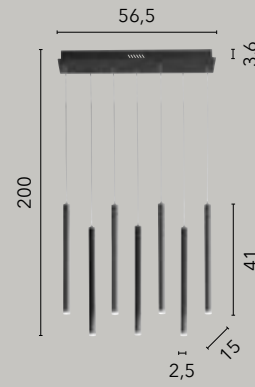

LED-PYPE-SQ7-NER
8031414896691

LED-PYPE-S1-BCO
8031414896646

LED-PYPE-SQ7-BCO
8031414896660

LED-PYPE-SQ13-BCO
8031414895410

LED-PYPE-S1-ORO
8031414896653

LED-PYPE-SQ7-ORO
8031414896684

LED-PYPE-SQ13-ORO
8031414895434

LED 5W
470 lm
3000 4000 6500K ● ● ●

LED 35W
3290 lm
3000 4000 6500K ● ● ●

LED 65W
6110 lm
3000 4000 6500K ● ● ●