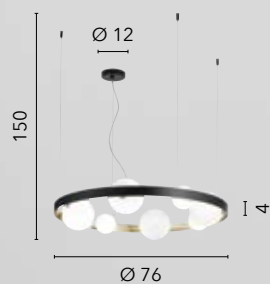

SONETTO

/ Collezione con struttura in alluminio declinata nei colori oro e nero opaco con sfere in vetro opale.

/ Collection with aluminum structure in gold and matt black with opal glass spheres.