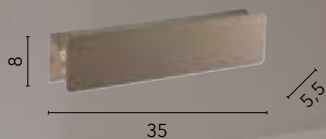

AILERON

/ L'applicque Aileron offre un'elegante combinazione di funzionalità ed estetica. Caratterizzata da un corpo in alluminio e LED integrato, è disponibile nei colori bianco sabbaiato o bronzo sabbaiato. Con un design pulito e moderno, si adatta a una varietà di contesti.

/ The Aileron wall lamp offers an elegant combination of functionality and aesthetics. Featuring an aluminum body and integrated LED, it is available in sandblasted white or sandblasted bronze. With a clean, modern design, it is suitable for a variety of rooms.

LED-W-AILERON BCO
8031414876938

LED-W-AILERON BRO
8031414876945

LED 10W
1300 lm
4000K ●