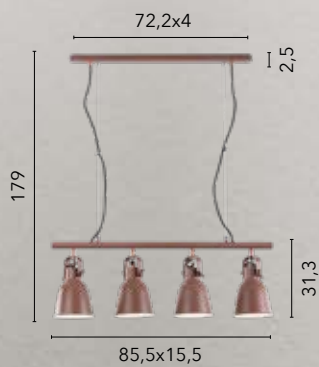

I-LEGEND-S4 BCO
8031414862863

I-LEGEND-S32 BRO
8031414862856

I-LEGEND-AP1 BRO
8031414862894

4xE27

1xE27

1xE27