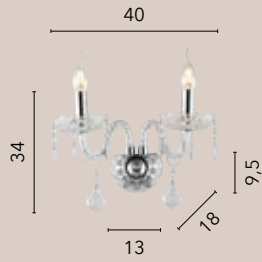

I-INCANTO/AP2
8031440364003
2xE14