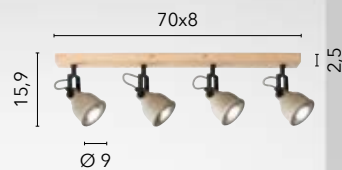

KISA

/ Collezione composta da una base in legno con texture naturale e punti luce orientabili in cemento naturale con finiture nero e nichel.

/ Collection made of wooden structure with natural texture and stitches adjustable light in natural concrete with black and nickel finishes.