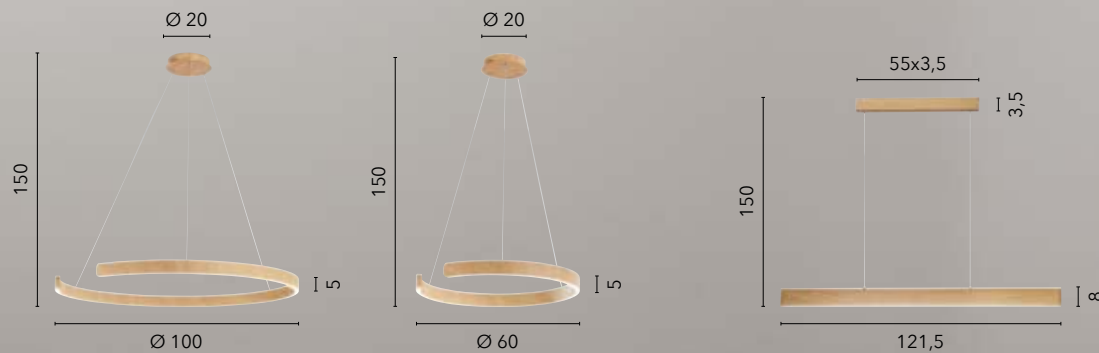

NAVEL

/ Sospensione in metallo disponibile nella versione a barra o semicerchio declinata nei colori effetto marmo e texture effetto legno.

/ Metal suspension available in the bar or semicircle version declined in the colours marble effect and texture wood effect.

LED-NAVEL-S100-MB
8031414897049

LED-NAVEL-S60-MB
8031414897025

LED-NAVEL-S120-MB
8031414897018

LED-NAVEL-S100-WD
8031414897056

LED-NAVEL-S60-WD
8031414897032

LED-NAVEL-S120-WD
8031414897001

LED 50W
6600 lm
3000 4000 6500K ● ● ●

LED 30W
3900 lm
3000 4000 6500K ● ● ●

LED 40W
6400 lm
3000 4000 6500K ● ● ●