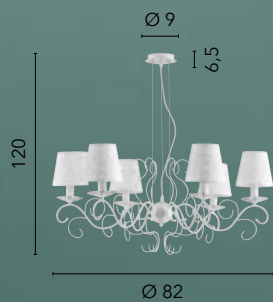

PERLA

/ Collezione in metallo bianco gofrato dalle linee eclettiche e sinuose e bobecche in cristallo K9 con paralumi bianchi.

/ Collection in white embossed metal with eclectic and sinuous lines and K9 crystal bobecche with white lampshades.