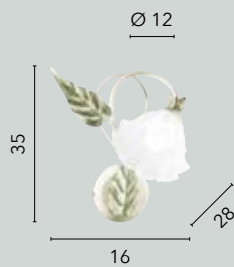

I-ISOTTA-AP
8031414906109
1xE14