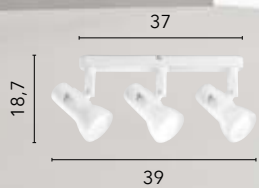

SPOT-CARRERA-3

8031431721181

3xE27 MAX 40W