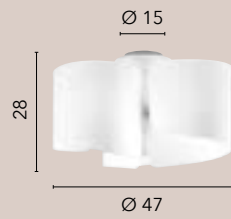

I-IMAGINE-PL3
8031440352703
3xE27