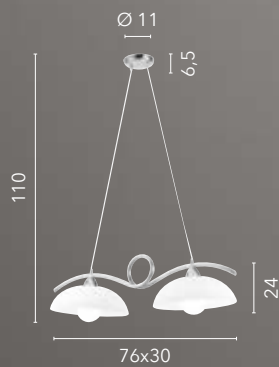

HALLEY

/ Sospensione a biliardo in metallo con diffusori
in vetro satinato disponibile nella versione bronzo e cromo.

/ Billiard metal suspension with satin glass diffusers
available in brass and chrome.

I-HALLEY/2 CR
8031438121250

I-HALLEY/2 BR
8031438131259

2xE27