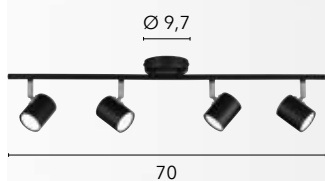

ZERO

/ Gli spot Zero sono realizzati in metallo e caratterizzati da punti luce orientabili, offrendo un'illuminazione direzionabile. Disponibili sia in nero che in bianco opaco, presentano un design essenziale ideale per adattarsi a diversi ambienti.

/ Zero spots are made of metal and feature adjustable light points, offering directional lighting. Available in both black and matte white, they feature a minimalist design ideal for adapting to different rooms.

SPOT-ZERO-4 NER
8031414866892

SPOT-ZERO-PL3 NER
8031414866908

SPOT-ZERO-2 NER
8031414866922

SPOT-ZERO-1 NER
8031414866915

SPOT-ZERO-4 BCO
8031414866854

SPOT-ZERO-PL3 BCO
8031414866861

SPOT-ZERO-2 BCO
8031414866885

SPOT-ZERO-1 BCO
8031414866878

4xGU10 MAX 35W

3xGU10 MAX 35W

2xGU10 MAX 35W

1xGU10 MAX 35W