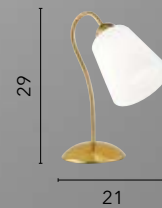

1162

/ Collezione in metallo disponibile con finitura in nichel o oro con diffusori in vetro soffiato bianco acidato.

/ Metal collection available with nickel or gold finish with frosted white blown glass diffusers.

I-1162/5 NIK
8031414088942

I-1162/3 NIK
8031414088959

I-1162/AP NIK
8031414088973

I-1162/L NIK
8031414088966

I-1162/5 ORO
8031414089116

I-1162/3 ORO
8031414089109

I-1162/AP ORO
8031414089093

I-1162/L ORO
8031414089086

5xE14

3xE14

1xE14

1xE14