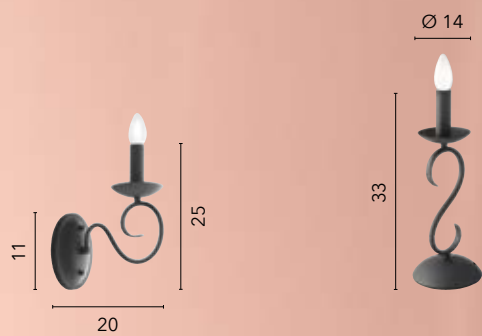

I-BATRICE-AP
8031414870240
1xE14

I-BATRICE-L
8031414870233
1xE14