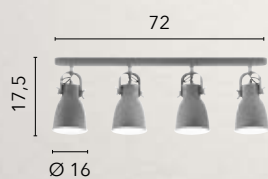

LEGEND GREY

/ La collezione presenta lampade in metallo grigio dolomite con interno bianco, contraddistinte da rifiniture in nichel e punti orientabili.

/ The collection features dolomite gray metal lamps with white interiors, distinguished by nickel finishes and swivel points.

I-LEGEND-AP4 GRI
8031414863013

4xE27