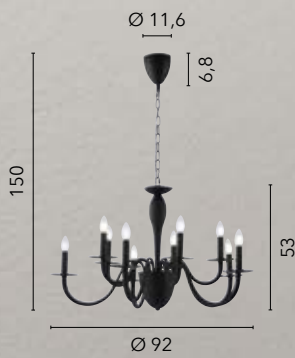

I-ARMSTRONG/10 NER
8031414863051

I-ARMSTRONG/AP2 NER
8031414863075

I-ARMSTRONG/10 BCO
8031414863020

I-ARMSTRONG/6 BCO
8031414863006

I-ARMSTRONG/AP2 BCO
8031414863044

I-ARMSTRONG/L1 BCO
8031414863037

10xE14

6xE14

1xE14

1xE14