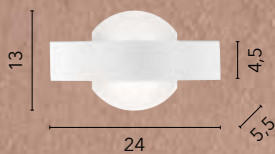

HIMALAYA ETERNITY

/ Applique con diffusore in acrilico satinato con raffinati decori incisi. Struttura in metallo bianco opaco.
/ Wall lamp with satin acrylic diffuser with refined engraved decorations. Structure in matt white metal.

LED-HIMALAYA-AP
8031440365390

LED 11W
1210 lm
4000K