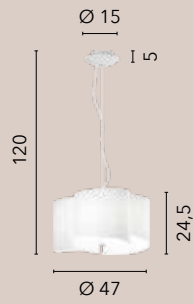

I-IMAGINE-S3
8031440352710
3xE27