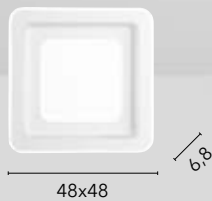

DYGITAL

/ La plafoniera Dygital, con struttura in metallo e acrilico bianco, si presenta in forma circolare o quadrata. I tre fasci di luce e la funzione antiabbagliamento, unitamente alla modalità RGB e alla regolazione della temperatura, offre un'illuminazione versatile e personalizzata.

/ The Dygital ceiling lamp, with a metal frame and white acrylic, comes in circular or square shapes. The three light beams and anti-glare function, together with RGB mode and temperature control, offers versatile and personalized lighting.