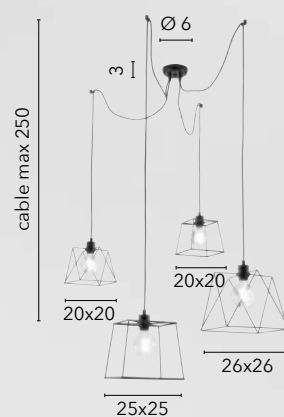

BROOKLYN

/ La sospensione Brooklyn, con sei punti luce, è un'aggiunta sofisticata per qualsiasi ambiente. La sua struttura in metallo dalle forme poligonali offre un design contemporaneo, mentre la colorazione nera opaca aggiunge un tocco di eleganza urbana.

/ The Brooklyn suspension, with six light points, is a sophisticated addition to any room. Its metal frame with polygonal shapes offers a contemporary design, while the matte black coloring adds a touch of urban elegance.

I-BROOKLYN-S6

8031440353748

6xE27

I-BROOKLYN-S4

8031414872282

4xE27