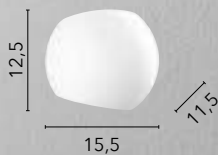

MOSES

/ L'appliche Moses è disponibile sia in gesso verniciabile che in cemento naturale, distinguendosi per un design contemporaneo. Grazie alla sua luce a doppia emissione, offre un'illuminazione versatile e sofisticata che si fonde perfettamente con una vasta gamma di ambienti.

/ The Moses wall lamp is available in both paintable gypsum and natural concrete, standing out for its contemporary design. With its dual-emission light, it offers versatile and sophisticated lighting that blends seamlessly with a wide range of environments.

I-MOSES-AP
8031434181210

I-MOSES-CM-AP
8031414867615

1xG9 MAX 25W