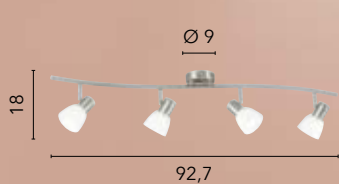

MITO

/ Gli spot in metallo Mito presentano punti luce orientabili. Con una finitura in nickel spazzolato e diffusori in vetro bianco, Mito aggiunge eleganza all'ambiente. La base su cui montano gli spot presenta un design dalle linee curve, conferendo a un aspetto moderno e accattivante.

/ Mito metal spots feature adjustable light points. With a brushed nickel finish and white glass diffusers, Mito adds elegance to the room. The base on which the spots mount features a design with curved lines, giving it a modern, eye-catching look.

SPOT-MITO-S4
8031431821188
4xE14 MAX 40W