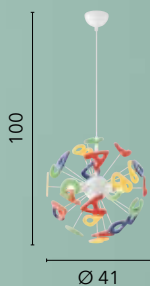

K-LETTERINE/S41

8031427881158

3xE14

ESTEFAN

/ Collezione in acrilico bianco dalle forme sinuose ed eleganti con pendenti a mandorla.

/ Collection in white acrylic with sinuous and elegant shapes with almond pendants.