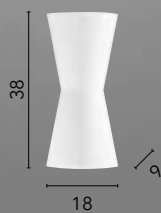

CLEPSYDRA

/ L'applique Clepsydra, in gesso verniciabile, evoca la forma di una clessidra e offre una luce a doppia emissione. Unisce funzionalità ed estetica, aggiungendo un tocco di fascino all'illuminazione di qualsiasi ambiente.

/ The Clepsydra wall lamp, made of paintable gypsum, evokes the shape of an hourglass and offers dual-emission light. It combines functionality and aesthetics, adding a touch of charm to the lighting of any room.

I-CLEPSYDRA-L-AP

8031414892839

2xE14 MAX 20W

I-CLEPSYDRA-M-AP

8031414892822

2xE14 MAX 20W