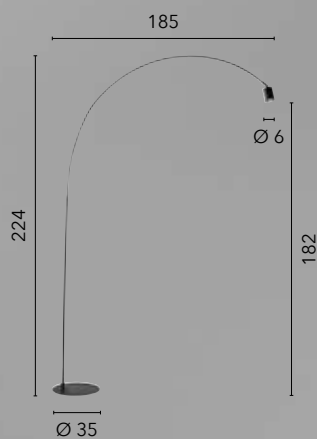

MAISON

/ Piantana ad arco realizzata in metallo con punto luce orientabile.
Disponibile nelle versioni nero, bianco e oro satinato.

/ Arched floor lamp made of metal with adjustable light point.
Available in black, white and satin gold versions.

I-MAISON-PT-NER
8031414884735

I-MAISON-PT-BCO
8031414884728

I-MAISON-PT-ORO
8031414884742

1xGU10
electric cable length 230cm