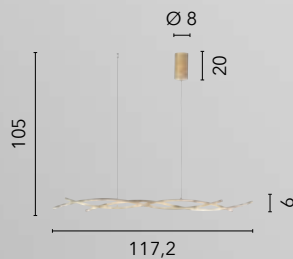

KINETIC

/ Collezione con struttura finemente lavorata in alluminio bianco, oro o nero goffrato con diffusore in silicone.

/ Collection with structure finely worked aluminum white, gold or black embossed with silicone diffuser.

LED-KINETIC-S-NER
8031414884971

LED-KINETIC-PL-NER
8031414884940

LED-KINETIC-S-BCO
8031414884964

LED-KINETIC-PL-BCO
8031414884933

LED-KINETIC-S-ORO
8031414884988

LED-KINETIC-PL-ORO
8031414884957

LED 40W
5100 lm
3000K 4000K 6500K ●●●

LED 40W
5440 lm
3000K 4000K 6500K ●●●