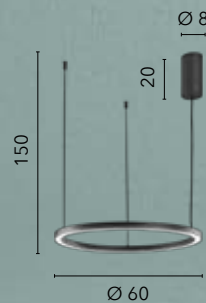

Ø60

LED-HOOP-S120-NER
8031414884919

LED-HOOP-S80-NER
8031414884889

LED-HOOP-S60-NER
8031414892570

LED-HOOP-S120-BCO
8031414884902

LED-HOOP-S80-BCO
8031414884872

LED-HOOP-S60-BCO
8031414892563

LED-HOOP-S120-ORO
8031414884926

LED-HOOP-S80-ORO
8031414884896

LED-HOOP-S60-ORO
8031414892587

LED 60W
9000 lm
3000K 4000K 6500K ●●●

LED 40W
6000 lm
3000K 4000K 6500K ●●●

LED 30W
4500 lm
3000K 4000K 6500K ●●●