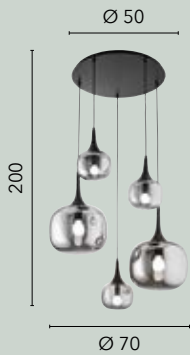

I-JAIPUR-S5-BCO
8031414889440

I-JAIPUR-S5-GR
8031414889457
2xE27 + 3xE14

I-JAIPUR-S3-GR
8031414889433
1xE27 + 2xE14

I-JAIPUR-SQ3-GR
8031414889419
3xE14