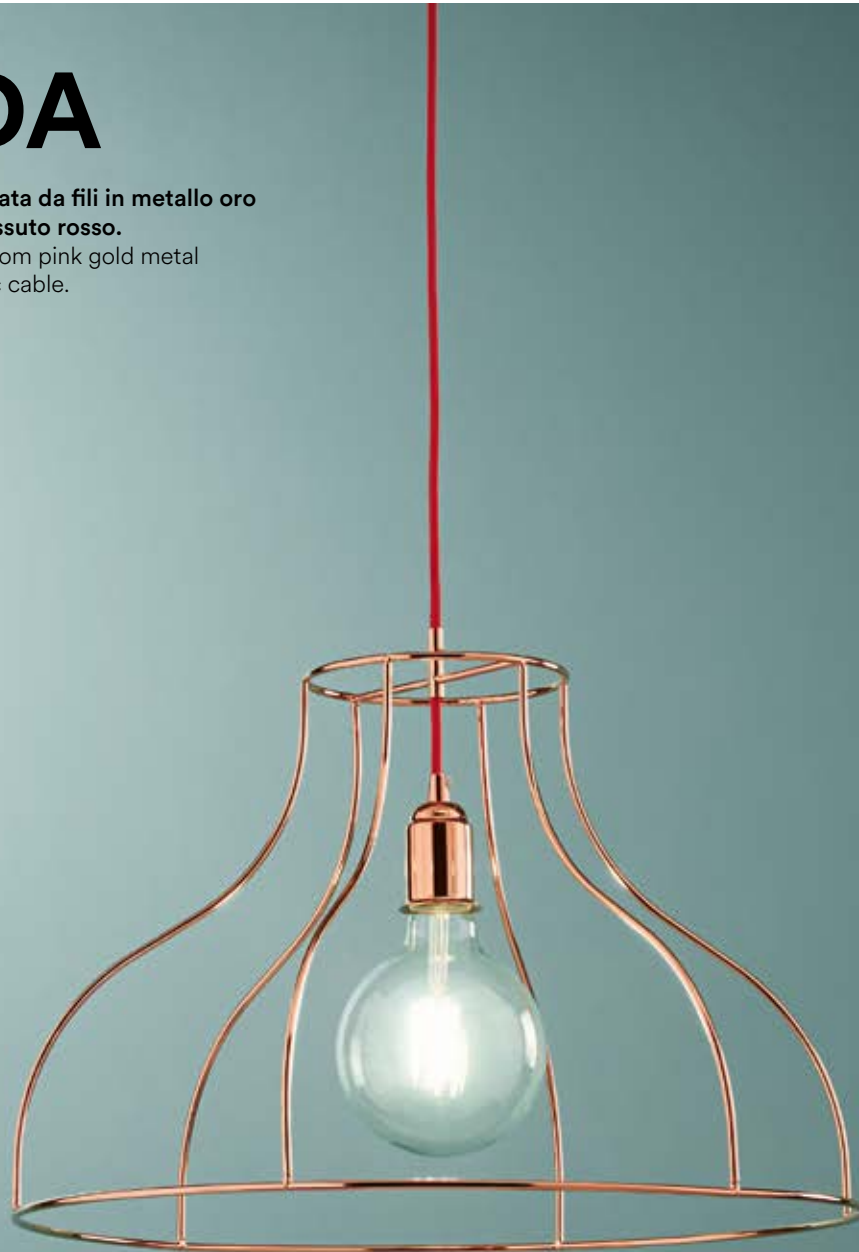

FRIDA

/ Collezione realizzata da fili in metallo oro rosa con cavo in tessuto rosso.

/ Collection made from pink gold metal wires with red fabric cable.