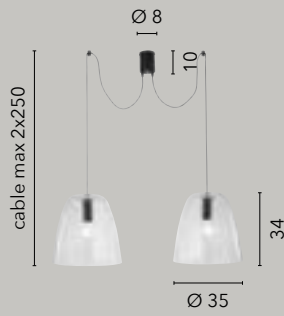

I-ARES-S2-TR

8031414884612

2xE27

I-ARES-S35-TR

8031414884490

1xE27