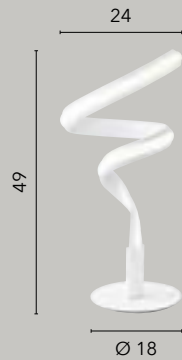

LED-MYSTRAL-L

8031414868667

LED 15W
1800 lm
3000K 4000K ● ●