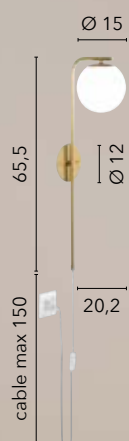

ODISSEO

/ Applique a parete con struttura in metallo e sfera in vetro bianco opale.

Disponibile nei colori nero opaco, bianco opaco ed oro satinato.

/ Wall lamp with metal structure and white opal glass sphere.

Available in matt black, matt white and satin gold.