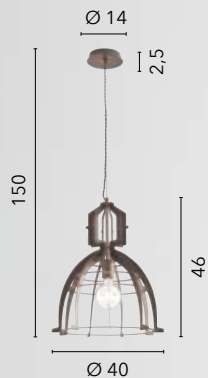

URBAN

/ La sospensione Urban è realizzata in metallo.
Le forme richiamano una gabbia ed è disponibile
nei colori bronzo, bianco e oro satinato.

/ The Urban suspension is made of metal.
The shapes resemble a cage and is available
in bronze, white and satin gold.

I-URBAN-S40 BCO
8031440362795

1xE27