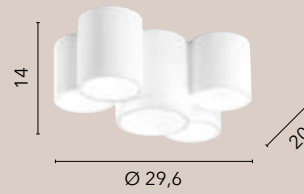

I-BANJIE-PL5
8031414867493
5xGU10
MAX 9W

I-BANJIE-S-AP
8031440365475
2xGU10
MAX 9W