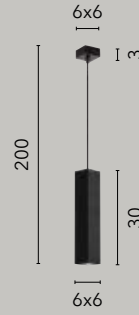

I-FLUKE-SQ NERO 8031414885701	I-FLUKE-S30Q NERO 8031414885664
	I-FLUKE-SQ BCO 8031414885688	I-FLUKE-S30Q BCO 8031414885640
	I-FLUKE-SQ ORO 8031414885718	I-FLUKE-S30Q ORO 8031414885671
	I-FLUKE-SQ BRO 8031414885695 1xGU10	I-FLUKE-S30Q BRO 8031414885657 1xGU10