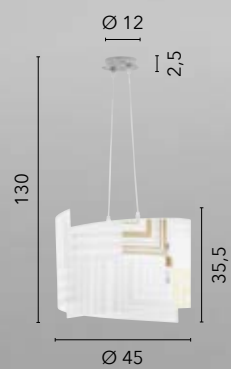

I-SEVENTY/S45
8031440365130
2xE27