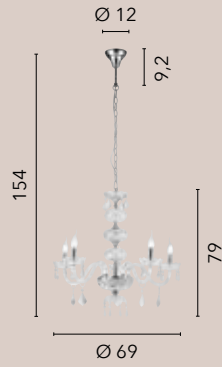

I-POSEIDON/AP2
8031440352314
2xE14

INCANTO

/ Collezione in vetro cristallo progettata con un'elegante finitura in cromo che ne esalta i dettagli.
/ Collection in crystal glass designed with an elegant chrome finish that enhances the details.