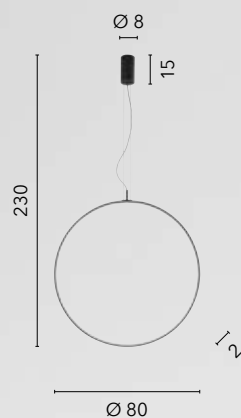

TOORX

/ Il lampadario a sospensione Toorx ha la struttura in metallo, il diffusore in silicone e il cavo di sospensione in acciaio e pvc. La forma circolare, disponibile in diverse dimensioni e colorazioni (bianco e nero), sa inserirsi in modo naturale e discreto nell'ambiente circostante.

/ The Toorx pendant chandelier has a metal frame, silicone diffuser and steel and pvc suspension cable. The circular shape, available in different sizes and colors (black and white), blends naturally and unobtrusively into its surroundings.

LED-TOORX-100-NER
8031414919888

LED-TOORX-S80-NER
8031414919864

LED-TOORX-S60-NER
8031414919833

LED-TOORX-100-BCO
8031414919871

LED-TOORX-S80-BCO
8031414919857

LED-TOORX-S60-BCO
8031414919840

LED 50W
5500 lm
3000 4000 6500K ●●●

LED 40W
4400 lm
3000 4000 6500K ●●●

LED 30W
3300 lm
3000 4000 6500K ●●●