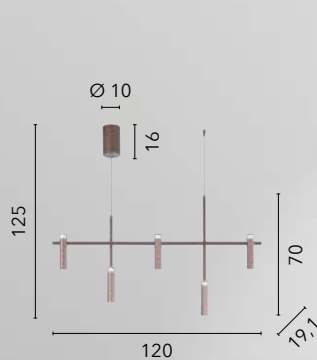

CANDLE

/ Collezione in alluminio disponibile nella versione bronzo con diffusori in acrilico e luce a biemissione.

Disponibile anche con cavi in acciaio regolabili per giocare con le posizioni di ogni elemento.

/ Aluminum collection available in bronze version with acrylic diffusers and biemissione light. Also available with adjustable steel cables to play with the positions of each element.

LED-CANDLE-S5
8031414869336

LED 35W
3600 lm
4000K