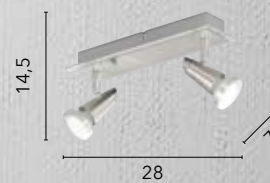

SPOT-MIAMI 02
8031414076796

2xGU10 LED 5W
400 lm
2700K ●