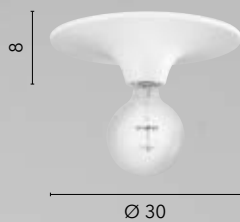

/ Collezione punto luce semplice ed essenziale disponibile in metallo bianco satinato o cromo.
/ Easy and essential collection available in satin white or chrome metal.

I-VESEVUS-PL30 BCO
8031414863433