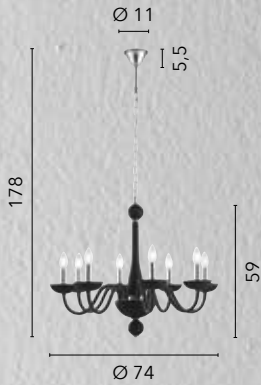

I-BOEME/LG1
8031434701210
1xE27

I-BOEME/L1
8031428791159
1xE14

ALFIERE

/ Collezione in vetro soffiato disponibile nella versione nero o bianco satinato con finiture cromo.

/ Blown glass collection available in black or satin white with chrome finishes.