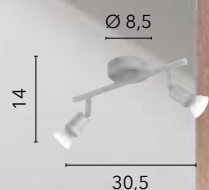

COOPER

/ La serie di spot in metallo Cooper presenta punti luce orientabili per un'illuminazione direzionata.
Con una finitura silver, questi spot presentano un design pulito che si adatta a diversi ambienti.

/ The Copper series of metal spots features swiveling light points for directional lighting.
With a silver finish, these spots feature a clean design that suits a variety of environments.

SPOT-COOPER-1

8031440360913

1xGU10 LED 5W INCL.
400 lm
2700K ●

SPOT-COOPER-2

8031440360920

2xGU10 LED 5W INCL.
400 lm
2700K ●

SPOT-COOPER-3

8031440360937

3xGU10 LED 5W INCL.
400 lm
2700K ●

SPOT-COOPER-4

8031440360944

4xGU10 LED 5W INCL.
400 lm
2700K ●