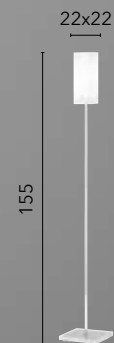

SQUARE

/ Collezione con diffusori in vetro bianco opale e struttura in metallo cromato che arricchisce l'ambiente con la sua lucentezza.

/ Collection with opal white glass diffusers and chromed metal structure that enriches the setting with its gloss.

I-SQUARE/S3
8031440351751
3xE27

I-SQUARE/S1
8031440351782
1xE27

I-SQUARE/L
8031440351775
1xE27

I-SQUARE/PT
8031440351768
1xE27