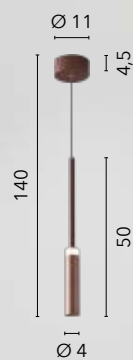

LED-CANDLE-S1
8031414869329

LED 7W
720 lm
4000K