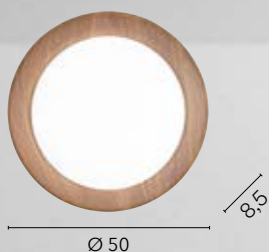

ARKA

/ La plafoniera Arka fonde estetica e praticità. Il suo bordo in metallo nero o bianco, con interno dall'effetto legno, abbraccia un diffusore in acrilico per una luce diffusa e avvolgente. Disponibile in forma circolare e due dimensioni, Arka offre una temperatura regolabile tramite un comodo interruttore interno.

/ The Arka ceiling lamp blends aesthetics and practicality. Its black or white metal edge, with a wood-effect interior, embraces an acrylic diffuser for diffused, enveloping light. Available in circular form and two sizes, Arka offers adjustable temperature via a convenient internal switch

I-ARKA-PL50-NER
8031414916382

I-ARKA-PL40-NER
8031414916368

I-ARKA-PL50-BCO
8031414916993

I-ARKA-PL40-BCO
8031414916375

LED 35W
5000 lm
3000K 4000K 6500K ●●●

LED 23W
3300 lm
3000K 4000K 6500K ●●●