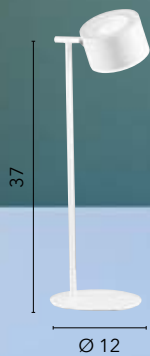

TESLA

/ La lampada da tavolo a batteria Tesla unisce semplicità ed illuminazione all'avanguardia e versatile. La testa luminosa calamitata consente di trasformarla in un'elegante applique grazie alla base biadesiva.

Realizzata in metallo, disponibile in bianco o nero, offre funzionalità touch CCT, dimmer e RGB.

/ The TESLA battery-operated table lamp combines simplicity with cutting-edge, versatile lighting.

The magnetized light head allows it to be transformed into an elegant wall sconce with its double-sided base.

Made of metal and available in black or white, it offers CCT touch, dimmer and RGB.

● **LEDT-TESLA-NER**
8031414915934

○ **LEDT-TESLA-BCO**
8031414915941

LED 4W
186 lm
2700 ⇌ 5500 ●●●

TEMPO CARICA 3.5-4.5H
ON 4H/18H