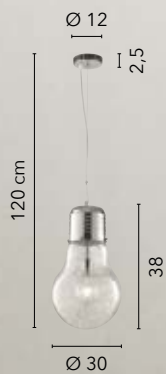

8031440356992

1xE27

LAMPADINA

/ Collezione dal design sobrio ma elegante in vetro caratterizzata da un decoro interno con fili in alluminio.

/ Collection with discrete but elegant design in glass characterized by an interior decoration with aluminum wires.