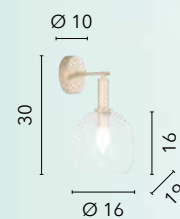

BRANDY

/ Collezione realizzata con diffusori finemente lavorati in vetro soffiato dalle configurazioni diverse e finiture in oro satinato.

/ Collection made with diffusers finely worked in blown glass with different configurations and satin gold finishes.