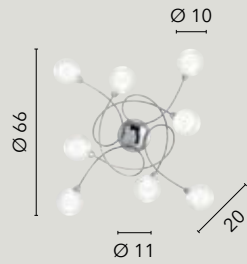

I-BLOG-PL8
8031440352482
8xG9