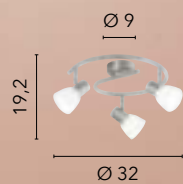

SPOT-MITO-S3
8031431811189
3xE14 MAX 40W