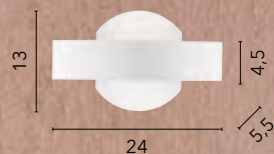

LED-ETERNITY-AP
8031440365437

LED 11W
1210 lm
4000K