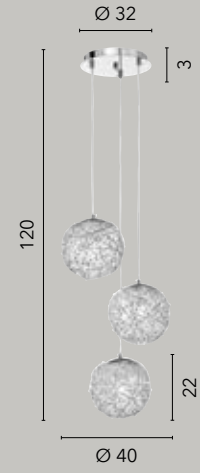

I-ASTRA/S3
8031432891203
3xE27