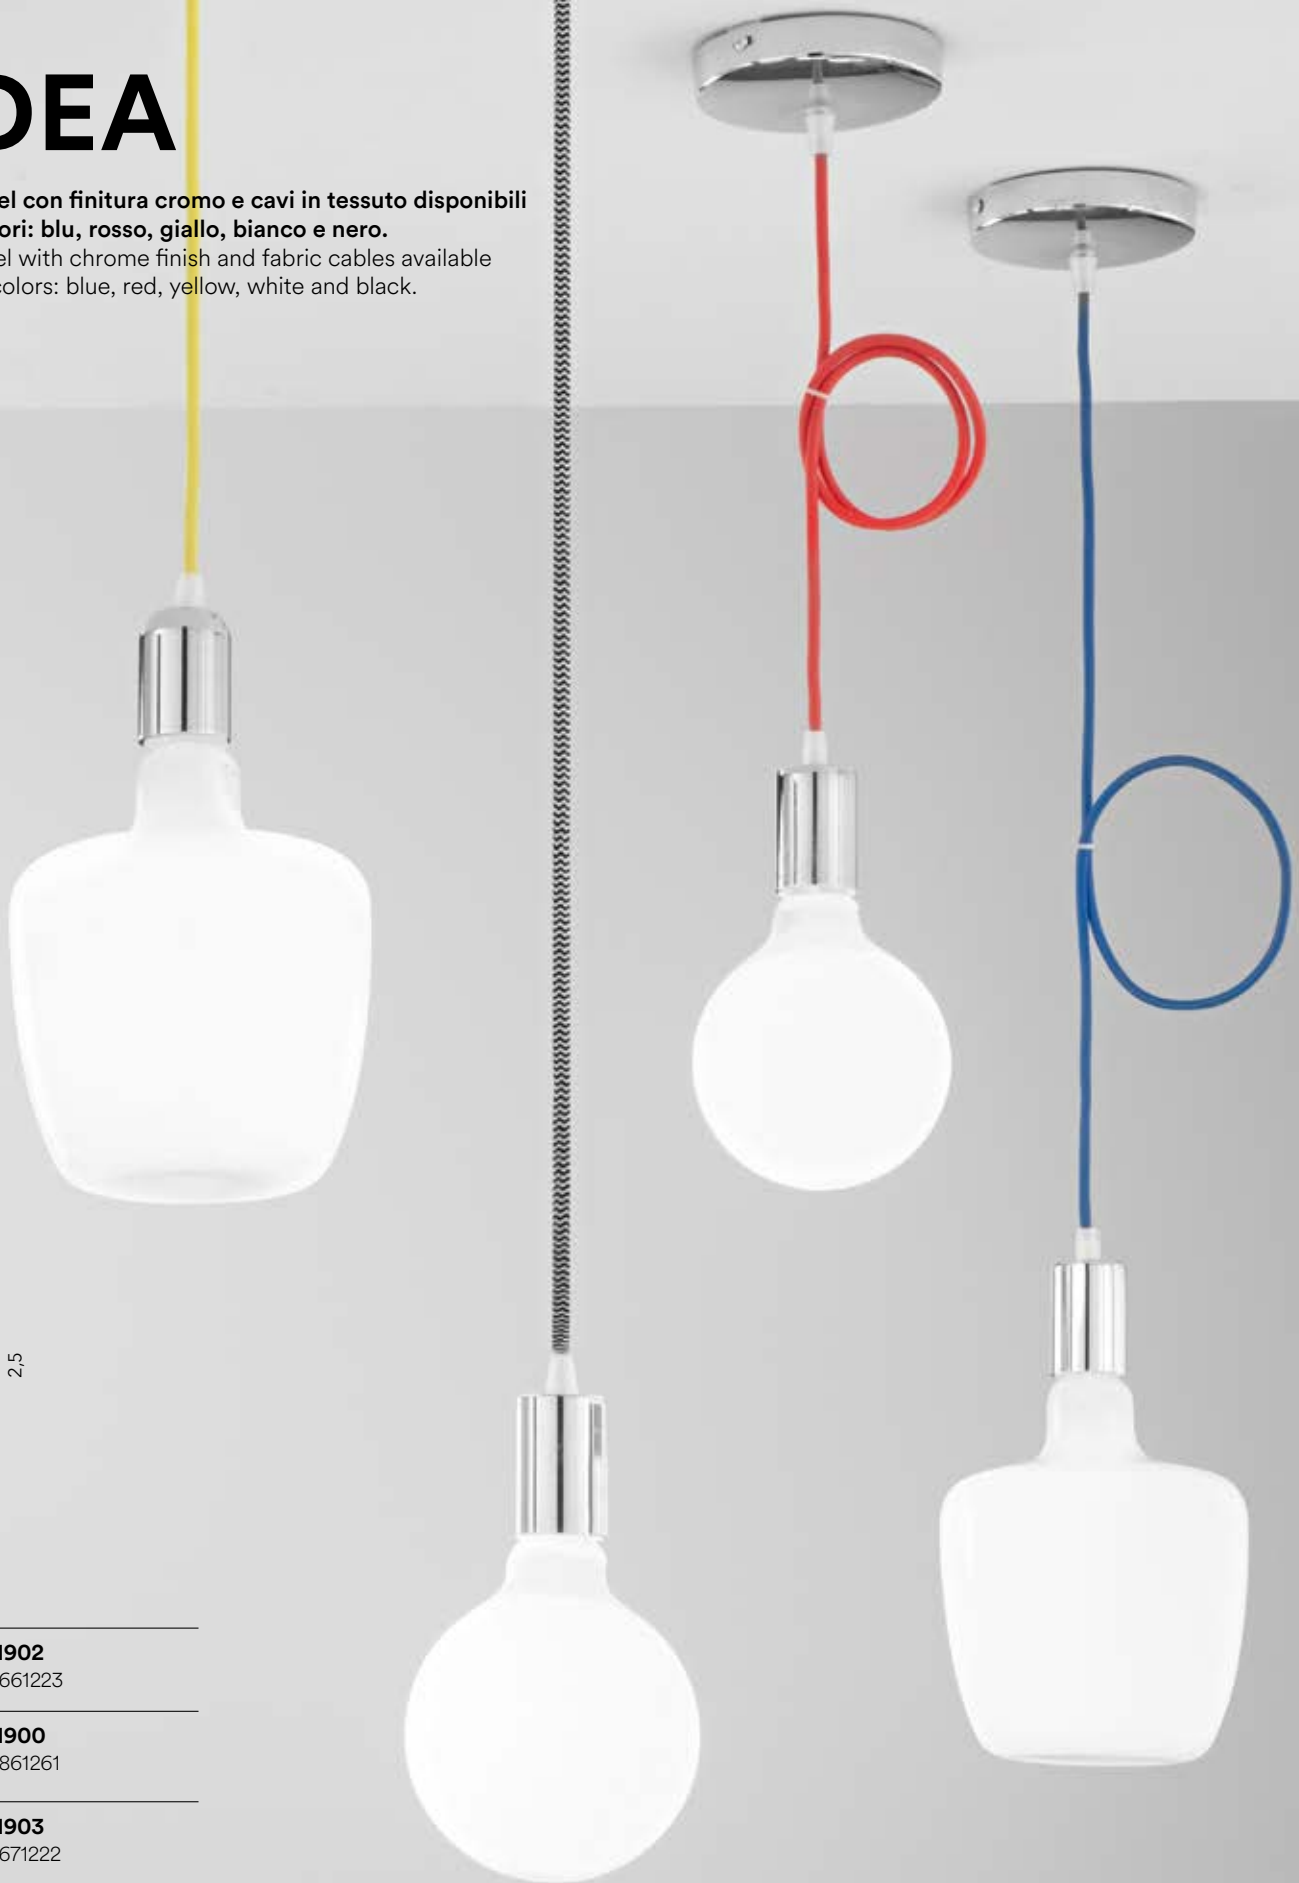

IDEA

/ Pendel con finitura cromo e cavi in tessuto disponibili nei colori: blu, rosso, giallo, bianco e nero.

/ Pendel with chrome finish and fabric cables available in the colors: blue, red, yellow, white and black.

- **MT3201902**
  8031435661223
- **MT3201900**
  8031439861261
- **MT3201903**
  8031435671222
- **MT3201904**
  8031435641225

1xE27