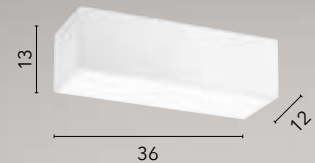

LIVING

/ Living è la collezione versatile con plafoniere in gesso verniciabile e diffusore in acrilico. Ogni pezzo della serie può essere combinato per creare composizioni esclusive e personalizzate, sfruttando le diverse dimensioni disponibili.

/ Living is the versatile collection with paintable gypsum ceiling lamps and acrylic diffuser. Each piece in the series can be combined to create unique and customized compositions, taking advantage of the different sizes available.