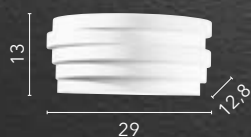

FLOW

/ L'applicque Flow, in gesso verniciabile, si distingue per le sue fasce in rilievo che conferiscono tridimensionalità. I diffusori inferiore e superiore, rispettivamente in vetro satinato e acrilico bianco, aggiungono eleganza alla sua estetica.

/ The Flow wall lamp, made of paintable gypsum, is distinguished by its raised bands that lend three-dimensionality. The lower and upper diffusers, made of frosted glass and white acrylic, respectively, add elegance to its aesthetic.

I-FLOW-AP29
8031414892655
1xE27 MAX 20W