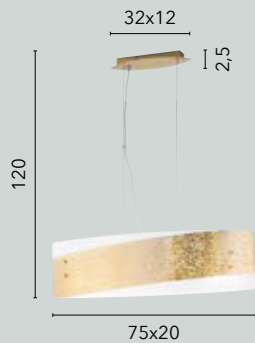

I-PARIS/S4 ORO
8031440353557

I-PARIS/S4 SIL
8031440353564
4xE27

I-PARIS/S1 SIL
8031440353588
1xE27