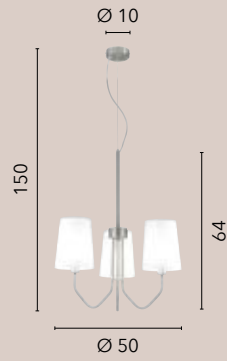

I-SALLY-3-NER
8031414897360

I-SALLY-5-NIK
8031414897377

I-SALLY-3-NIK
8031414897353

I-SALLY-5-ORO
8031414897315

I-SALLY-3-ORO
8031414897322

5xE14

3xE14