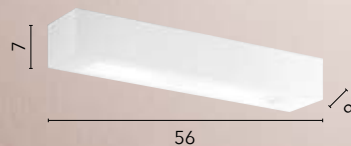

CANDIDA

/ L'applique Candida offre, realizzata in gesso verniciabile o cemento, si adatta perfettamente a una varietà di stili di arredamento. Con un diffusore inferiore in vetro satinato e un diffusore superiore in acrilico bianco, offre una luminosità delicata e uniforme.

/ The Candida wall lamp offers, made of paintable gypsum or concrete, is perfectly suited to a variety of decor styles. With a frosted glass lower diffuser and a white acrylic upper diffuser, it offers a gentle, even glow.