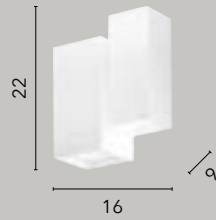

I-FOSTER-AP4
8031414867509
4xGU10
MAX 9W