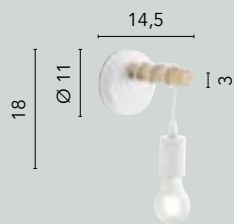

I-ARIZONA-API
8031414872022
1xE27

I-ARIZONA-L1
8031414872053
1xE27

I-ARIZONA-PT2
8031414872084
2xE27