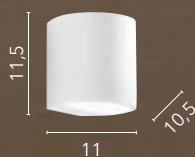

SHINE

/ L'appliche Shine si distingue per il suo design cilindrico raffinato, realizzato in gesso verniciabile.
Grazie alla sua luce a doppia emissione, offre un'illuminazione versatile e avvolgente.

/ The Shine wall lamp is distinguished by its refined cylindrical design, made of paintable gypsum.
Thanks to its dual-emission light, it offers versatile and enveloping illumination.

I-SHINE-AP
8031434191219
1xG9 MAX 25W