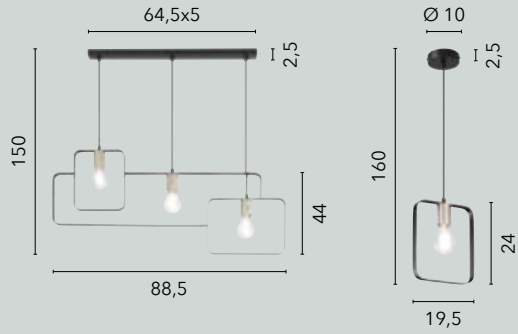

I-SMITH-S3
8031414875573

I-SMITH-S1
8031414875566

I-SMITH-S3-BCO
8031414885794

I-SMITH-S1-BCO
8031414885787

3xE27

1xE27