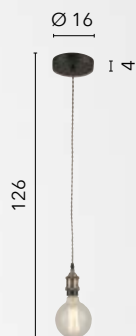

VINTAGE

/ Sospensione singola con portalampane in alluminio, adatta per lampade decorative di varie forme, con cavo in tessuto.

/ Single suspension with aluminum lamp holder, suitable for decorative lamps of various shapes, with fabric cable.

I-VINTAGE-PD NER
8031414864935

I-VINTAGE-PD CR
8031414864928

I-VINTAGE-PD
8031440312868

1xE27