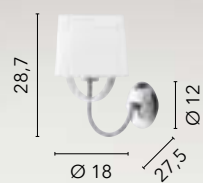

I-ASTORIA-6
 8031414869886
 6xE27

I-ASTORIA-AP
 8031414869909
 1xE27

I-ASTORIA-L2
 8031414869923
 2xE27

I-ASTORIA-L1
 8031414869916
 1xE27

BOEME

/ Collezione in metallo cromo decorato con cristalli K9 e paralumi in polivinilico glitterato con disegni floreali.