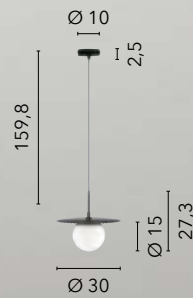

I-CHAPLIN-S30 NER
8031414874453

I-CHAPLIN-AP NER
8031414874507

I-CHAPLIN-S2 ORO
8031414874484

I-CHAPLIN-S45 ORO
8031414874477

I-CHAPLIN-S30 ORO
8031414874446

I-CHAPLIN-AP ORO
8031414874514

2xE27 LED

1xE27 LED

1xG9 LED

1xG9 LED