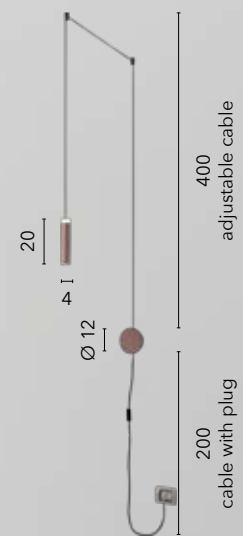

LED-CANDLE-AP1
8031414869305

LED 7W
720 lm
4000K