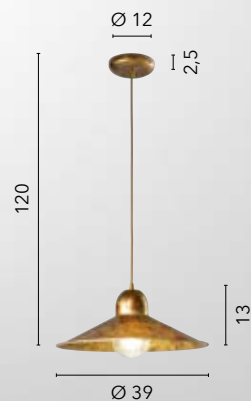

ORLEANS

/ Collezione in metallo oro antichizzato con cavo in tessuto ocra, adatta a diversi tipi di interni.

/ Collection in antiqued gold metal with ochre fabric cable, suitable for different types of interiors.

I-ORLEANS/S1
8031440311625

1xE27