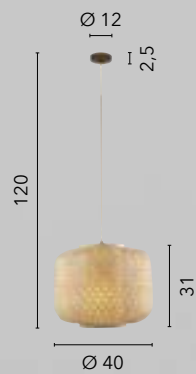

I-ZEN-S-M
8031440311656
1xE27