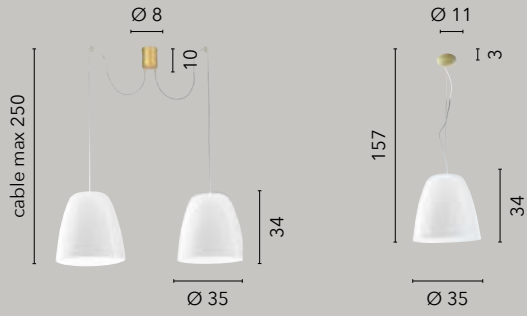

I-ARES-S2-BCO

8031414884629

2xE27

I-ARES-S35-BCO

8031414884506

1xE27