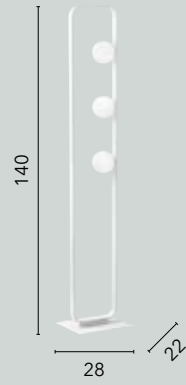

I-ROXY-PT3
8031414868766
3xG9 LED