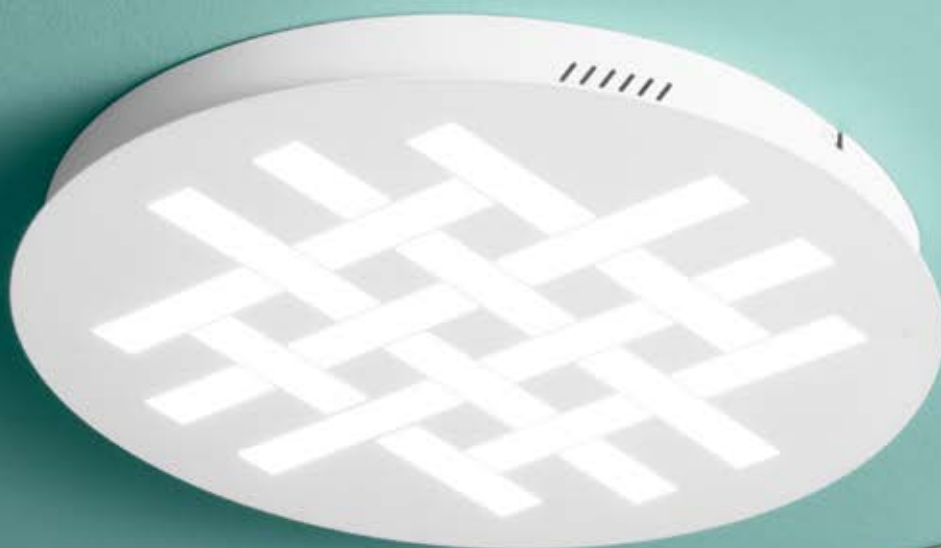

ELYOT

/ Collezione con struttura in metallo arricchita da linee rigide che si alternano sulla superficie creando una geometria dal gusto deciso. Declinata nelle versioni bianca o oro. Sistema cambio colore temperatura con interruttore.

/ Collection with metal structure enriched by rigid lines that alternate on the surfaces creating geometry with a strong appeal. Available in white or gold versions. Temperatur colour change system with switch.

Ø 50

45

I-ELYOT-PL50-BCO
8031414889785

I-ELYOT-PL50-ORO
8031414889792

LED 30W
4060 lm
3000K 4000K 6500K