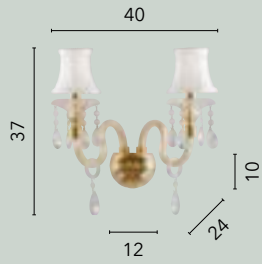

I-MONET/5
8031437861249
5xE14

I-MONET/AP2
8031437851240
2xE14

I-MONET/LG
8031437891253
1xE27

I-MONET/L
8031437881254
1xE14

MONALISA

/ Collezione perfetta per dare calore ed eleganza ad ogni ambiente con la sua struttura in vetro arricchita da cristalli e finitura in oro.