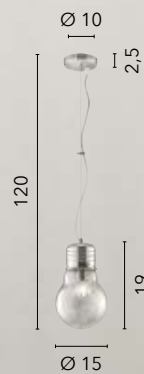

LAMPADINA

/ Collezione dal design sobrio ma elegante in vetro caratterizzata da un decoro interno con fili in alluminio.

/ Collection with discrete but elegant design in glass characterized by an interior decoration with aluminum wires.