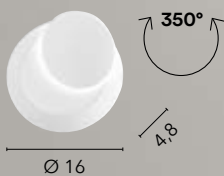

TWILIGHT

/ L'appliche Twilight unisce funzionalità e modernità. Con corpo e dissipatore di calore in alluminio e LED integrato, è disponibile nella finitura bianco gofrato. Il suo design moderno è arricchito da un diffusore frontale mobile, consentendo un controllo flessibile della direzione della luce.

/ The Twilight wall lamp combines functionality and modernity. With an aluminum body and heat sink and integrated LED, it is available in an embossed white finish. Its modern design is enhanced by a movable front diffuser, allowing flexible control of light direction.

LED-W-TWILIGHT
8031440361088

LED 4W
288 lm
4000K