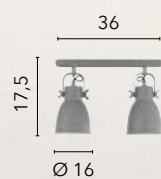

I-LEGEND-AP2 GRI
8031414862993

2xE27