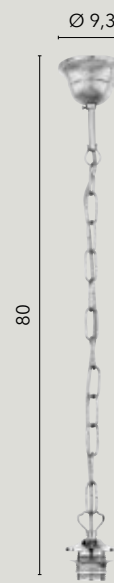

/ Disassembled pendel

**MT3300003**

8031427941159

E27

Catena brunito

Antique brass pendel

MT3300000

8031427971156