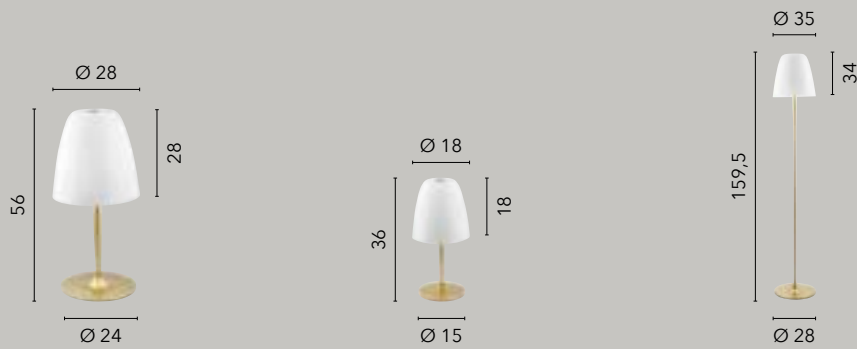

I-ARES-LG1-BCO

8031414884520

1xE27

I-ARES-L1-BCO

8031414884544

1xE14

I-ARES-PT3-BCO

8031414884599

3xE14