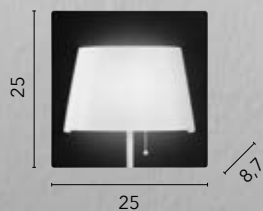

WHAROL

/ Collezione applique in metallo con paralume in colore bianco o nero.
/ Applique collection in metal with lampshade in white or black color.

● **LED-WHAROL-WB**
8031440364171

○ **LED-WHAROL-BW**
8031440364157

LED 6W
540 lm
4000K