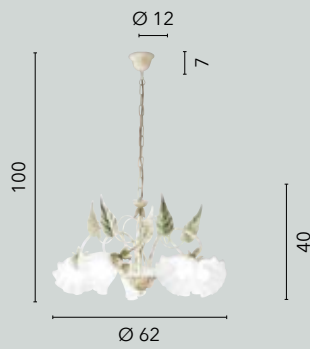

I-ISOTTA-5
8031414906093
5xE14