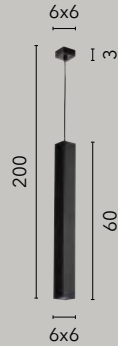

I-FLUKE-SQ NERO 8031414885701	I-FLUKE-S30Q NERO 8031414885664
	I-FLUKE-SQ BCO 8031414885688	I-FLUKE-S30Q BCO 8031414885640
	I-FLUKE-SQ ORO 8031414885718	I-FLUKE-S30Q ORO 8031414885671
	I-FLUKE-SQ BRO 8031414885695 1xGU10	I-FLUKE-S30Q BRO 8031414885657 1xGU10