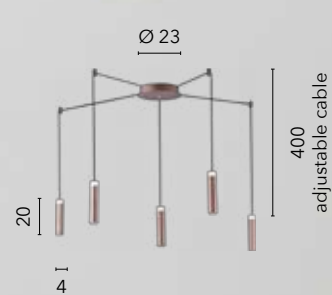

LED-CANDLE-PL5
8031414869312

LED 35W
3600 lm
4000K