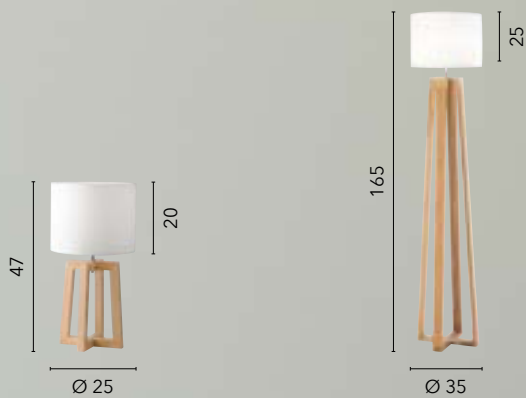

BERRY

/ Collezione di lampade da terra realizzate con struttura in legno naturale e paralume in tessuto.
/ Collection of floor lamps made with natural wood structure and fabric lampshade.

I-BERRY-L
8031440363792
1xE14

I-BERRY-PT
8031414864041
1xE27