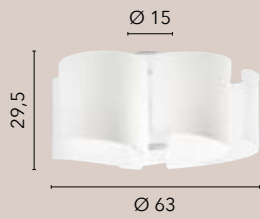

I-IMAGINE-PL5
8031440352734
5xE27