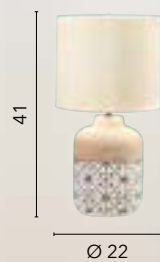

I-VIETRI-XL
8031414872565

1xE27

I-VIETRI-M
8031414872558

1xE27

WOODY

/ Collezione di lumi con struttura in ceramica decorata e paralume in tessuto naturale.
/ Collection of lamps with decorated ceramic structure and natural fabric lampshade.