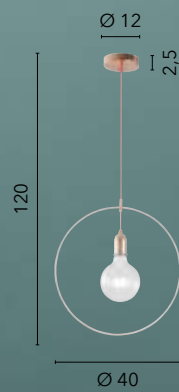

FRIDA

/ Collezione realizzata da fili in metallo oro rosa con cavo in tessuto rosso.

/ Collection made from pink gold metal wires with red fabric cable.