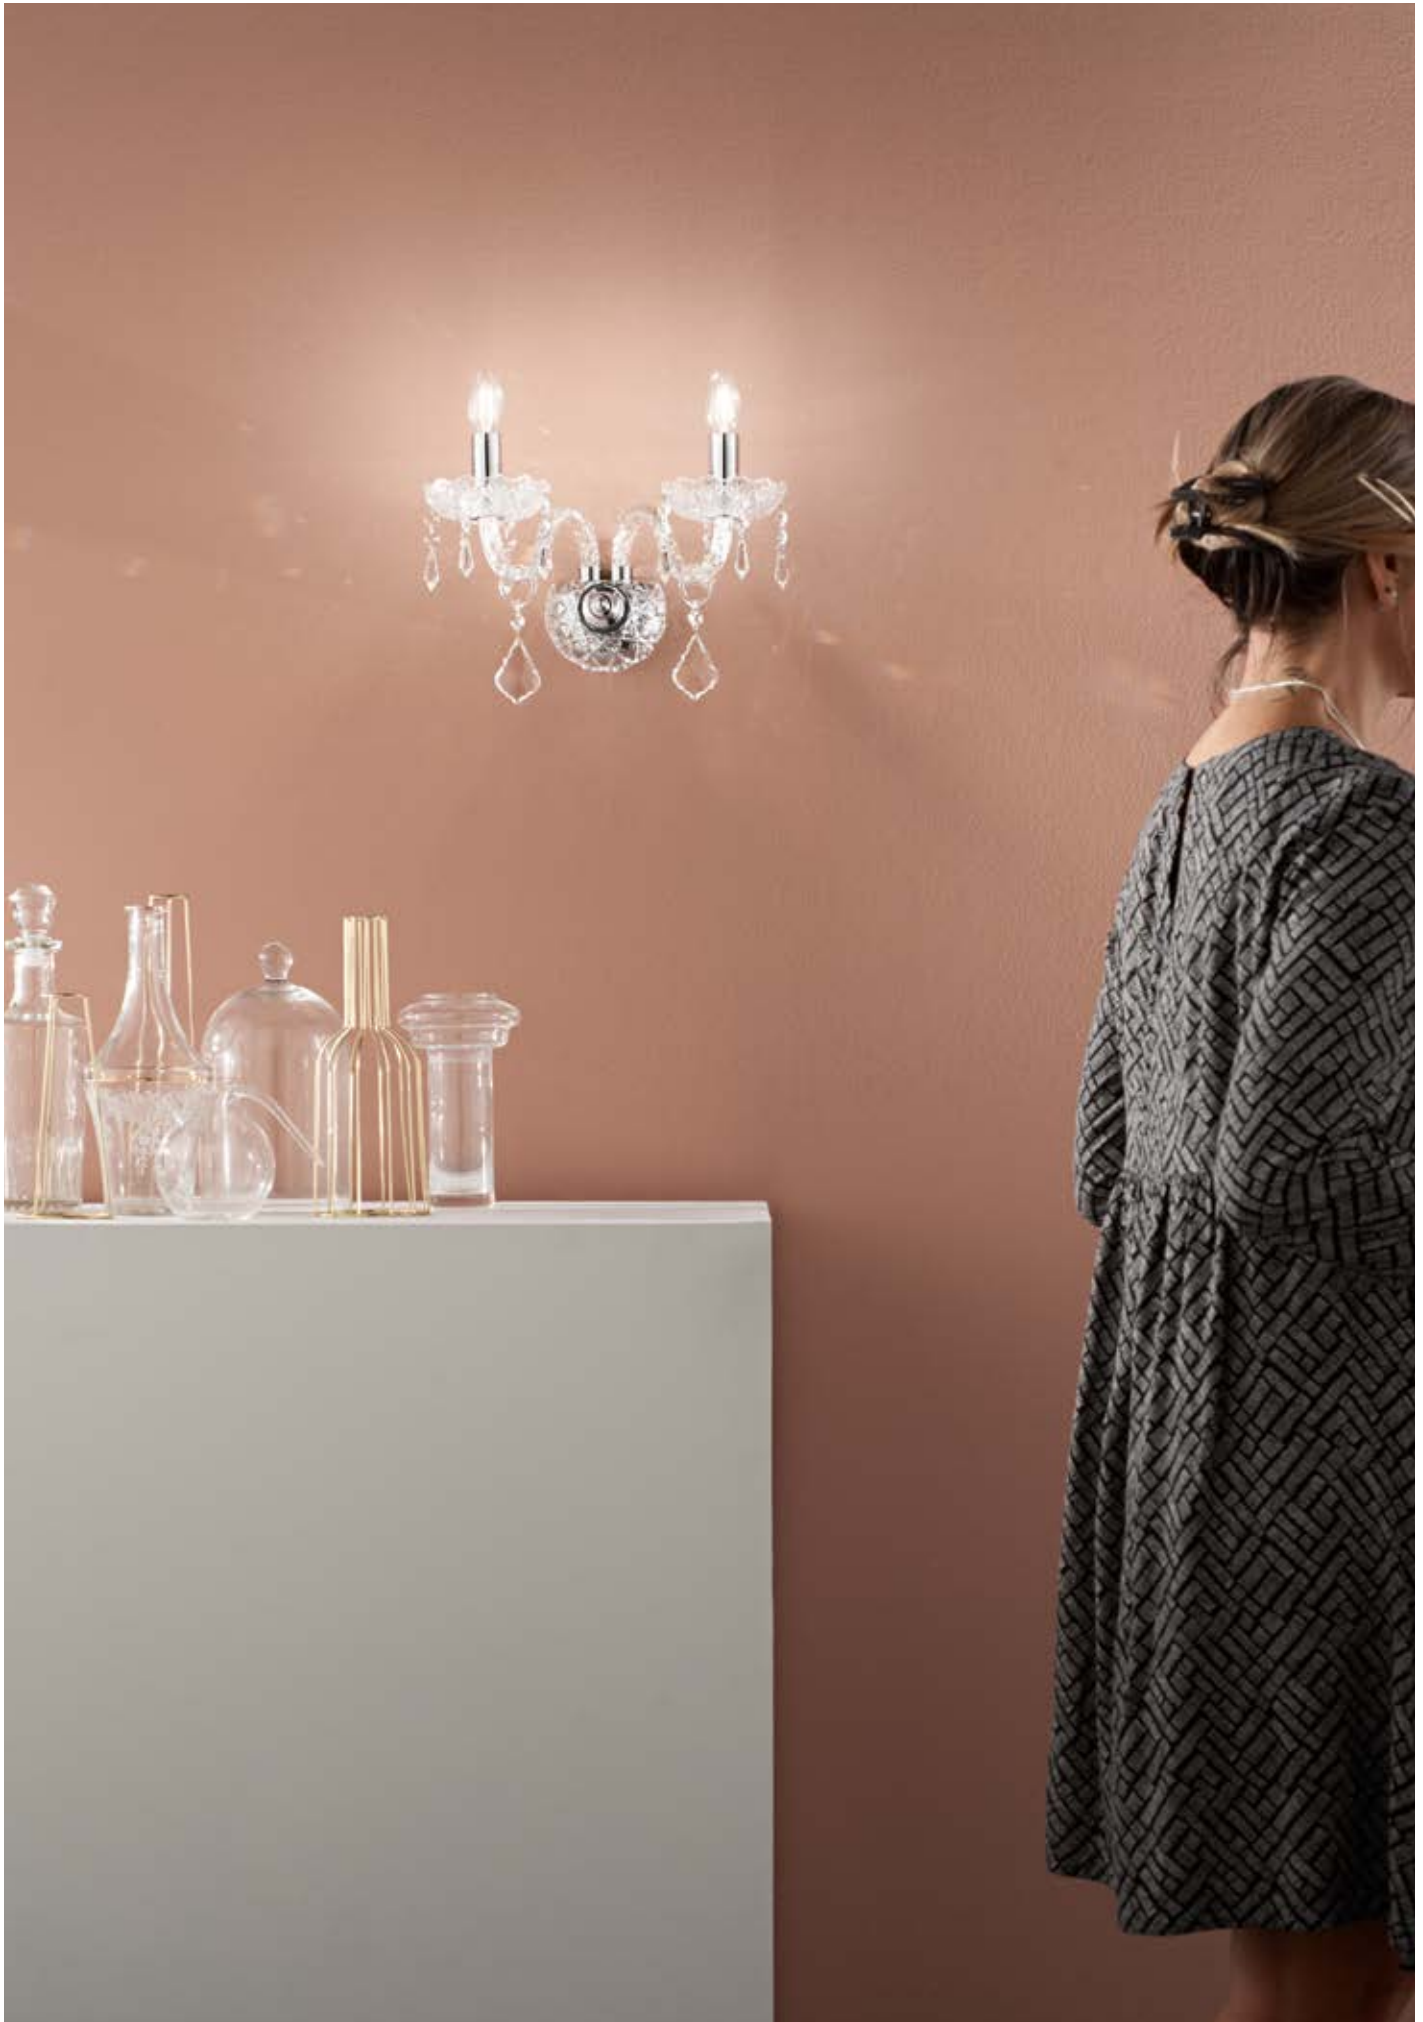

I-INCANTO/8
8031440364027
8xE14

I-INCANTO/5
8031440364010
5xE14

I-INCANTO/AP2
8031440364003
2xE14

I-INCANTO/LG1
8031440363983
1xE27

I-INCANTO/L1
8031440363976
1xE14

CRISTALLO

/ Collezione in vetro impreziosita da pendenti in cristallo K9 che aggiungono un tocco di classe a qualsiasi tipo di ambiente.