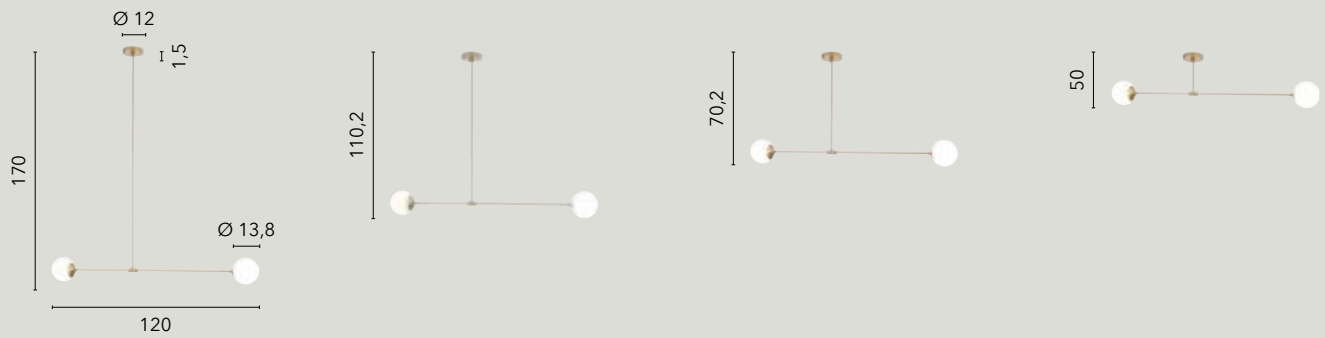

I-THEMYS-T2

8031414870035

2xE14 LED

x4 heights

I-THEMYS-API

8031414870066

1xE14 LED