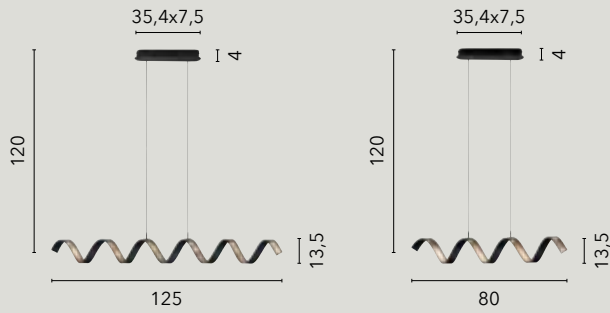

LED-HELIX-S6C NER
8031414877645

LED-HELIX-S4C NER
8031414877621

LED-HELIX-PL4C NER
8031414877584

LED-HELIX-S6C BCO
8031414877638

LED 30W
2520 lm
3000K ●

LED-HELIX-S4C BCO
8031414877614

LED 20W
1680 lm
3000K ●

LED-HELIX-PL4C BCO
8031414877577

LED 20W
1680 lm
3000K ●

LED-HELIX-S6 NER
8031440362771

LED-HELIX-S4 NER
8031440362764

LED-HELIX-PL4 NER
8031440362740

LED-HELIX-S6 BCO
8031414868704

LED 30W
2520 lm
4000K ○

LED-HELIX-S4 BCO
8031414868698

LED 20W
1680 lm
4000K ○

LED-HELIX-PL4 BCO
8031414868711

LED 20W
1680 lm
4000K ○

LED-HELIX-AP3C NER
8031414877546

LED-HELIX-L4C NER
8031414877560

LED-HELIX-PT10C NER
8031414877607

LED-HELIX-AP3C BCO
8031414877539

LED 9W
720 lm
3000K ●

LED-HELIX-L4C BCO
8031414877553

LED 12W
740 lm
3000K ●

LED-HELIX-PT10C BCO
8031414877591

LED 30W
1700 lm
3000K ●

LED-HELIX-AP3 NER
8031440362733

LED-HELIX-L4 NER
8031440362726

LED-HELIX-PT10 NER
8031440362702

LED-HELIX-AP3 BCO
8031414868735

LED 9W
720 lm
4000K ○

LED-HELIX-L4 BCO
8031414868742

LED 12W
740 lm
4000K ○

LED-HELIX-PT10 BCO
8031414868728

LED 30W
1700 lm
4000K ○