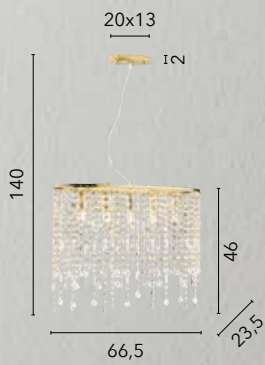

1xG9

BREEZE

/ Collezione dal design ricercato ed elegante in metallo cromo ed impreziosita da cristalli K9. Disponibile anche in versione oro.

/ Collection with a refined and elegant design in chrome metal and embellished with K9 crystals. Also available in gold version.