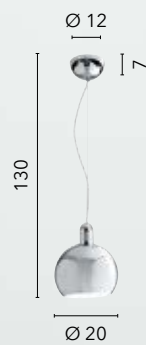

I-NARCISO-S20

8031440363129

1xE27