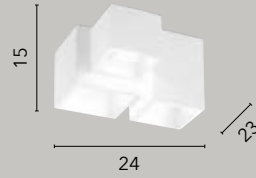

I-FOSTER-PL3
8031414867523
3xGU10
MAX 9W