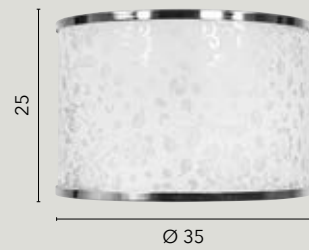

/ Paralumi
/ Lampshades

I-PRLMG BOEME

8031437991250

E27

Paralume big bianco decorato

Big white lampshade decorated

I-PRLM BOEME

8031432811195

E14

Paralume bianco decorato, bordo cromo

Decorated white lampshade, chrome board