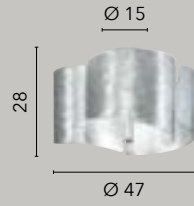

IMAGINE

/ Collezione in vetro curvo disponibile nelle versioni con finitura in foglia argento e struttura silver in alluminio o foglia oro con struttura in alluminio oro satinato.

/ Collection in curved glass available in versions with silver leaf finish and silver aluminum or gold leaf structure with satin gold aluminum frame.