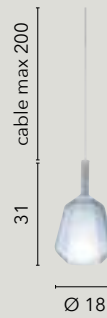

I-PIREX-S16-TR
8031414921225
1xE27

I-PIREX-S16-MAR
8031414921232
1xE27

I-PIREX-S16-RM
8031414921201
1xE27

I-PIREX-S16-ORO
8031414921218
1xE27

I-PIREX-S18-TR
8031414920877
1xE27

I-PIREX-S18-AMB
8031414920884
1xE27