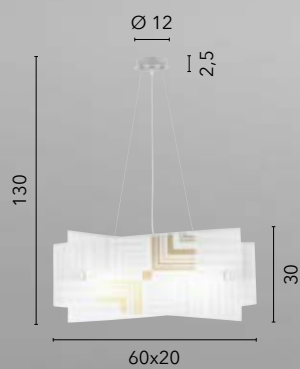

I-SEVENTY/S60
8031440365109
4xE27