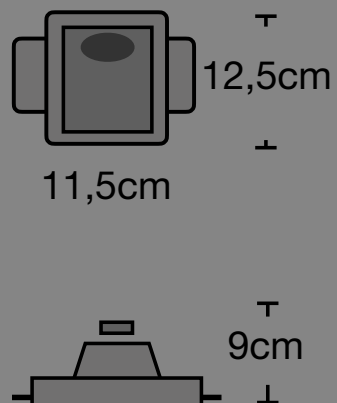

1xGu10 MAX 35W