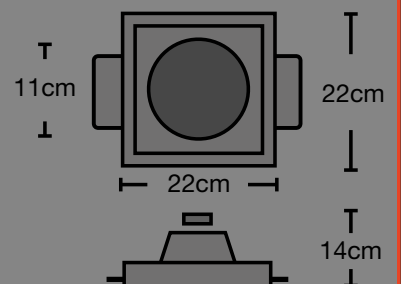

Modello: **CSF042**

1xAR111 MAX 60W