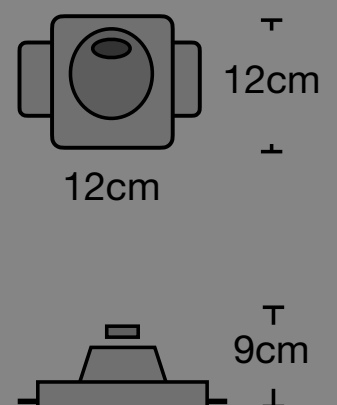

1xGu10 MAX 35W

1xGu10 MAX 35W