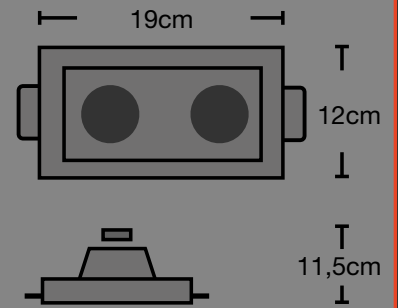

Modello: **CSF096**

2xGu10 MAX 35W

Modello: **CSF125**

1xGu10 MAX 35W