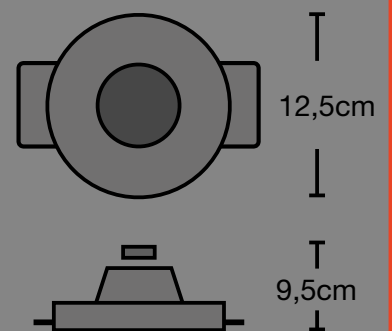

Modello: **CSF030**

1xGu10 MAX 35W