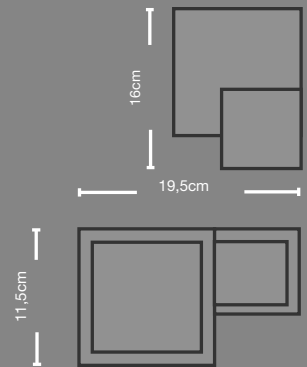

Modello: **C18**
Altezza 18cm
Diametro 7cm

Modello: **C100**

1xGu10 MAX 35W

11cm

11cm
altezza

Modello: **CSF036**

1xGu10 MAX 35W

11cm

2xGu10 MAX 35W

7,5cm 7,5cm 21cm

Modello: **1100A**

2xGu10 MAX 35W

7,5cm 16cm

Modello: **CSF1200**

4xGu10 MAX 35W

16cm 22cm 9cm

Modello: **CSF516**

4xGu10 MAX 35W

12cm 21cm 9cm

Modello: **200**

2xG9 MAX 35W

Modello: **CSF101**
1xGu10 MAX 35W

Completo di cavo e coppetta

Lampadine non incluse
Light bulb not included

12CM

7cm

12CM

Modello: **CSF102**
1xGu10 MAX 35W

Completo di cavo e coppetta

Lampadine non incluse
Light bulb not included

12CM

7cm