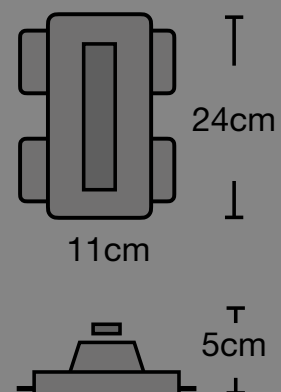

1xMini Gu10