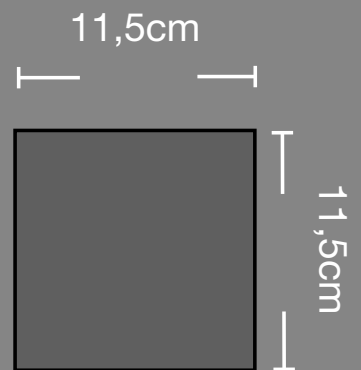

1xG9 MAX 35W

Modello: **CSF240**