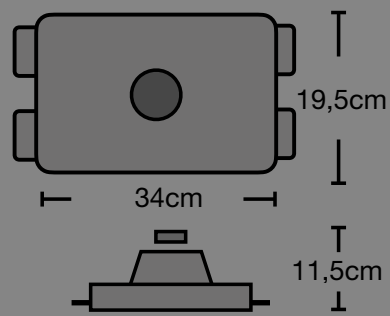

1xGu10 MAX 35W

Modello: **CSF210**