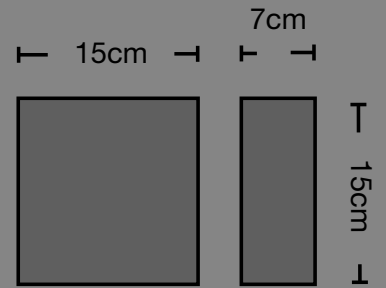

1xG9 MAX 35W

Modello: **C17**