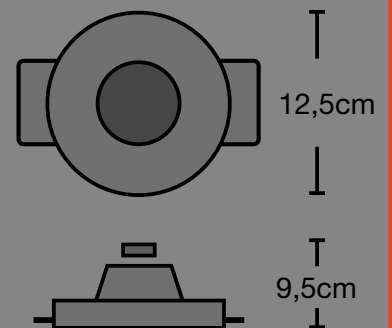

Modello: **CSF010D**

2xGu10 MAX 35W

Modello: **C13**

1xGu10 MAX 35W

Modello: **CSF015**

1xGu10 MAX 35W

Modello: **CSF020**

1xGu10 MAX 35W

Modello: **C18**
Altezza 18cm
Diametro 7cm

Modello: **C100**

1xGu10 MAX 35W

11cm

11cm
altezza

Modello: **CSF036**

1xGu10 MAX 35W

11cm