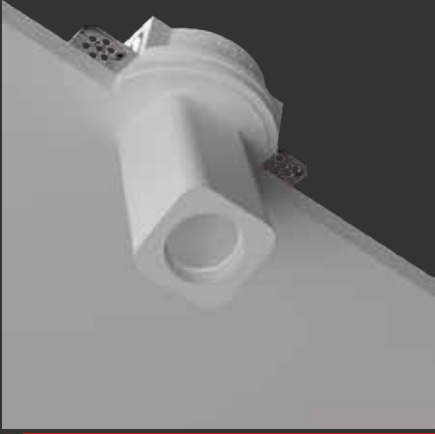

23,5cm

Modello: **CSF056**
1xE27 MAX 50W

12cm

9cm

33cm

Modello: **CSF155**
Attacco R7S

12cm 6,5cm

9cm

28cm

Modello: **CS10**

1xMini Gu10

4,5cm

T
10cm
⊥

Modello: **CD10**

1xMini Gu10

4,5cm