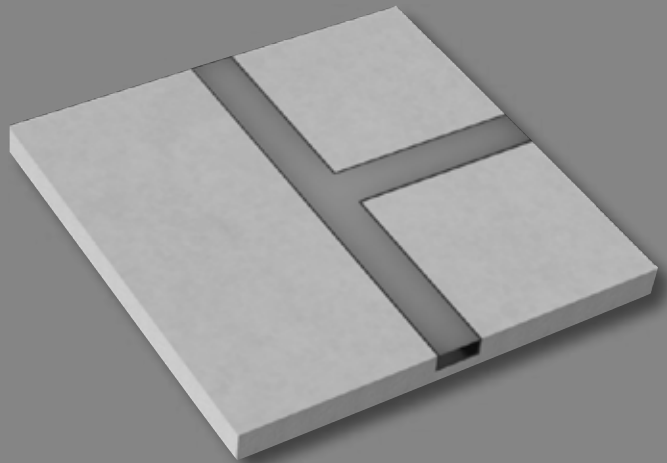

Illuminazione non incluse
Light bulb not included

Profilo interno in alluminio con cover satinata,
dimensioni interne 1,3cm x 0,6cm x 200cm

lunghezza
200cm

CSF-PX1

CSF-PT1

CSF-PL1

Modello: **PR DISS**

Profilo in alluminio da 2mt con
copertura bianco opaco