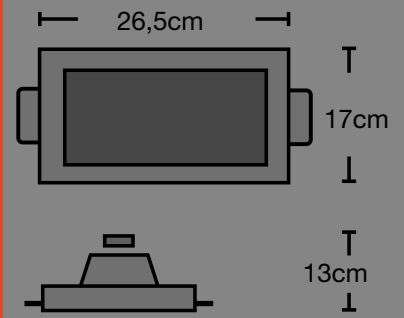

2xGu10 MAX 35W