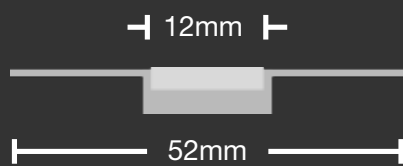

Illuminazione non incluse
Light bulb not included

Modello: **PR SLIM**

Profilo in alluminio da 2mt con
copertura bianco opaco

Per cartongessi da 13mm

Illuminazione non incluse
Light bulb not included

Modello: **PR LARGE**