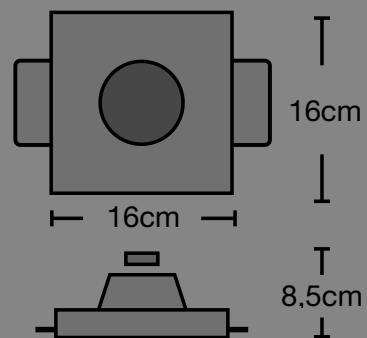

1xGu10 MAX 35W

Modello: **CSF387**