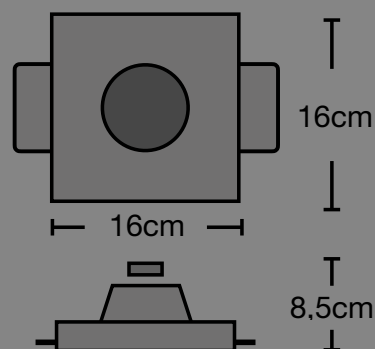

1xGu10 MAX 35W

Modello: **CSF220**