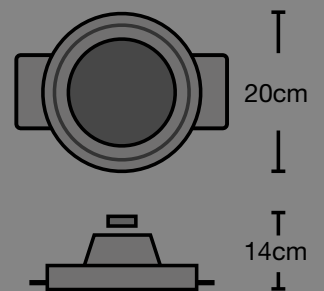

Modello: **CSF043**

1xAR111 MAX 60W