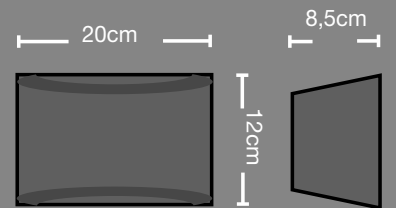

1xE27 MAX 60W

Modello: **CSF730**