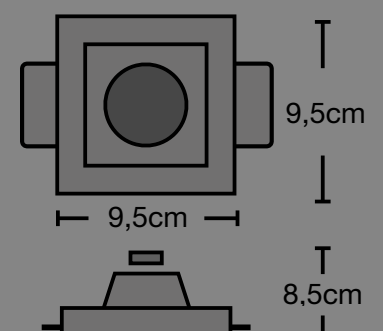

Modello: **CSF040**

1xGu10 MAX 35W