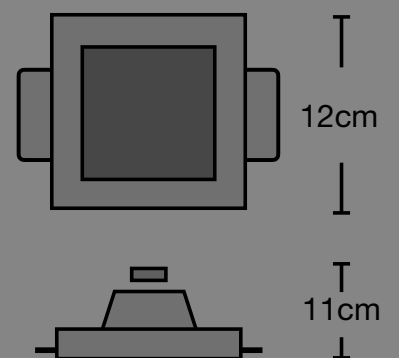

1xGu10 MAX 35W