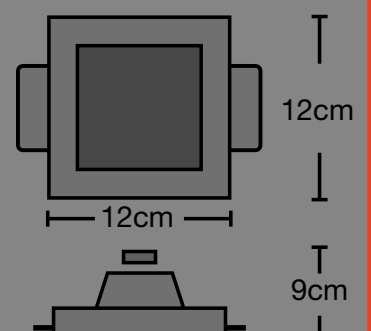

Modello: **CSF045**

1xGu10 MAX 35W