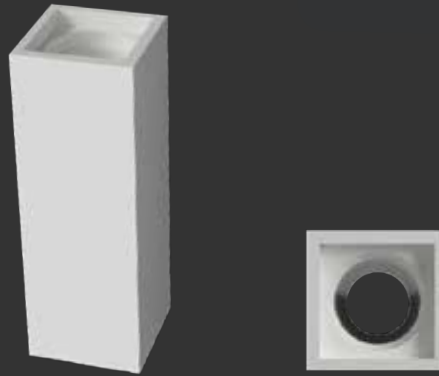

2xGu10 MAX 35W

7,5cm 7,5cm 21cm

Modello: **1100A**

2xGu10 MAX 35W

7,5cm 16cm

Modello: **CSF1200**

4xGu10 MAX 35W

16cm 22cm 9cm