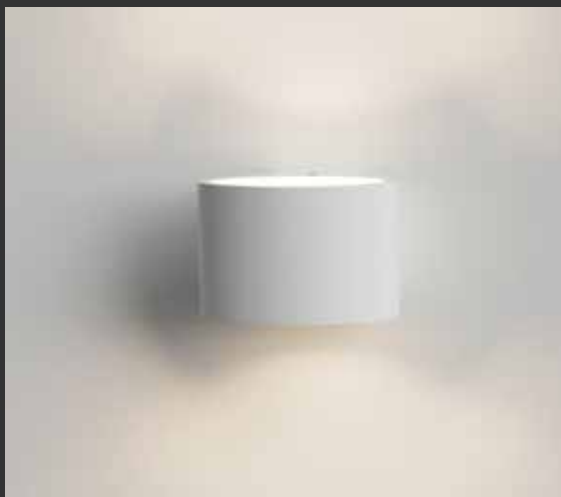

Modello: **115**