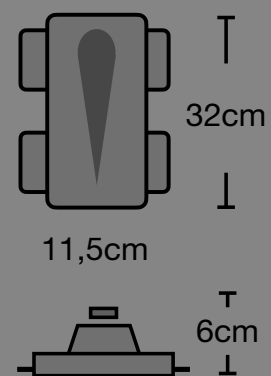

1xMini Gu10