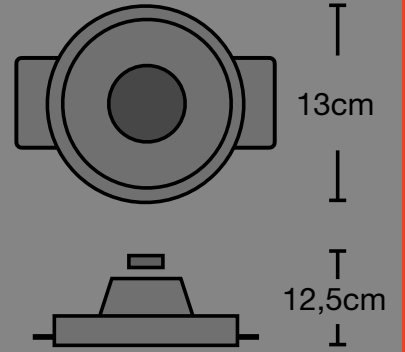

Modello: **CSF060**

1xGu10 MAX 35W

Modello: **CSF060D**

2xGu10 MAX 35W

Modello: **CSF065**

1xGu10 MAX 35W

Modello: **CSF075**

1xGu10 MAX 60W

Modello: **C18**
Altezza 18cm
Diametro 7cm

Modello: **C100**

1xGu10 MAX 35W

11cm

11cm
altezza

Modello: **CSF036**

1xGu10 MAX 35W

11cm