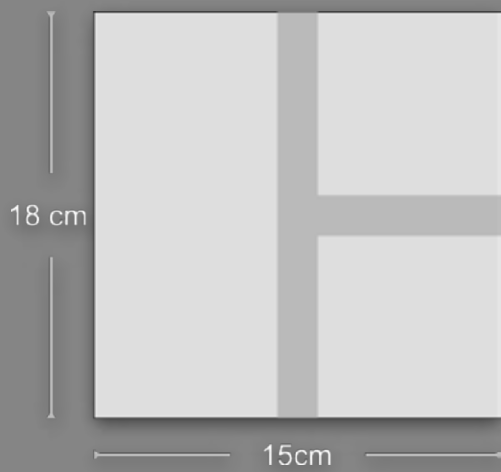

Illuminazione non incluse
Light bulb not included

Profilo interno in alluminio con cover satinata,
dimensioni interne 1,3cm x 0,6cm x 200cm

lunghezza
200cm

CSF-PX1

CSF-PT1

CSF-PL1

Modello: **PR DISS**

Profilo in alluminio da 2mt con
copertura bianco opaco