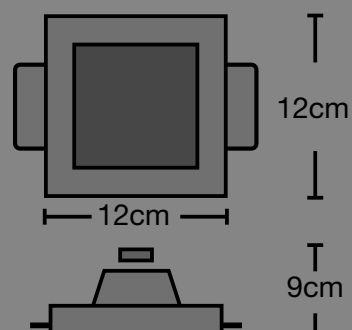

Modello: **CSF010**

1xGu10 MAX 35W

Modello: **CSF010D**

2xGu10 MAX 35W

Modello: **C13**

1xGu10 MAX 35W