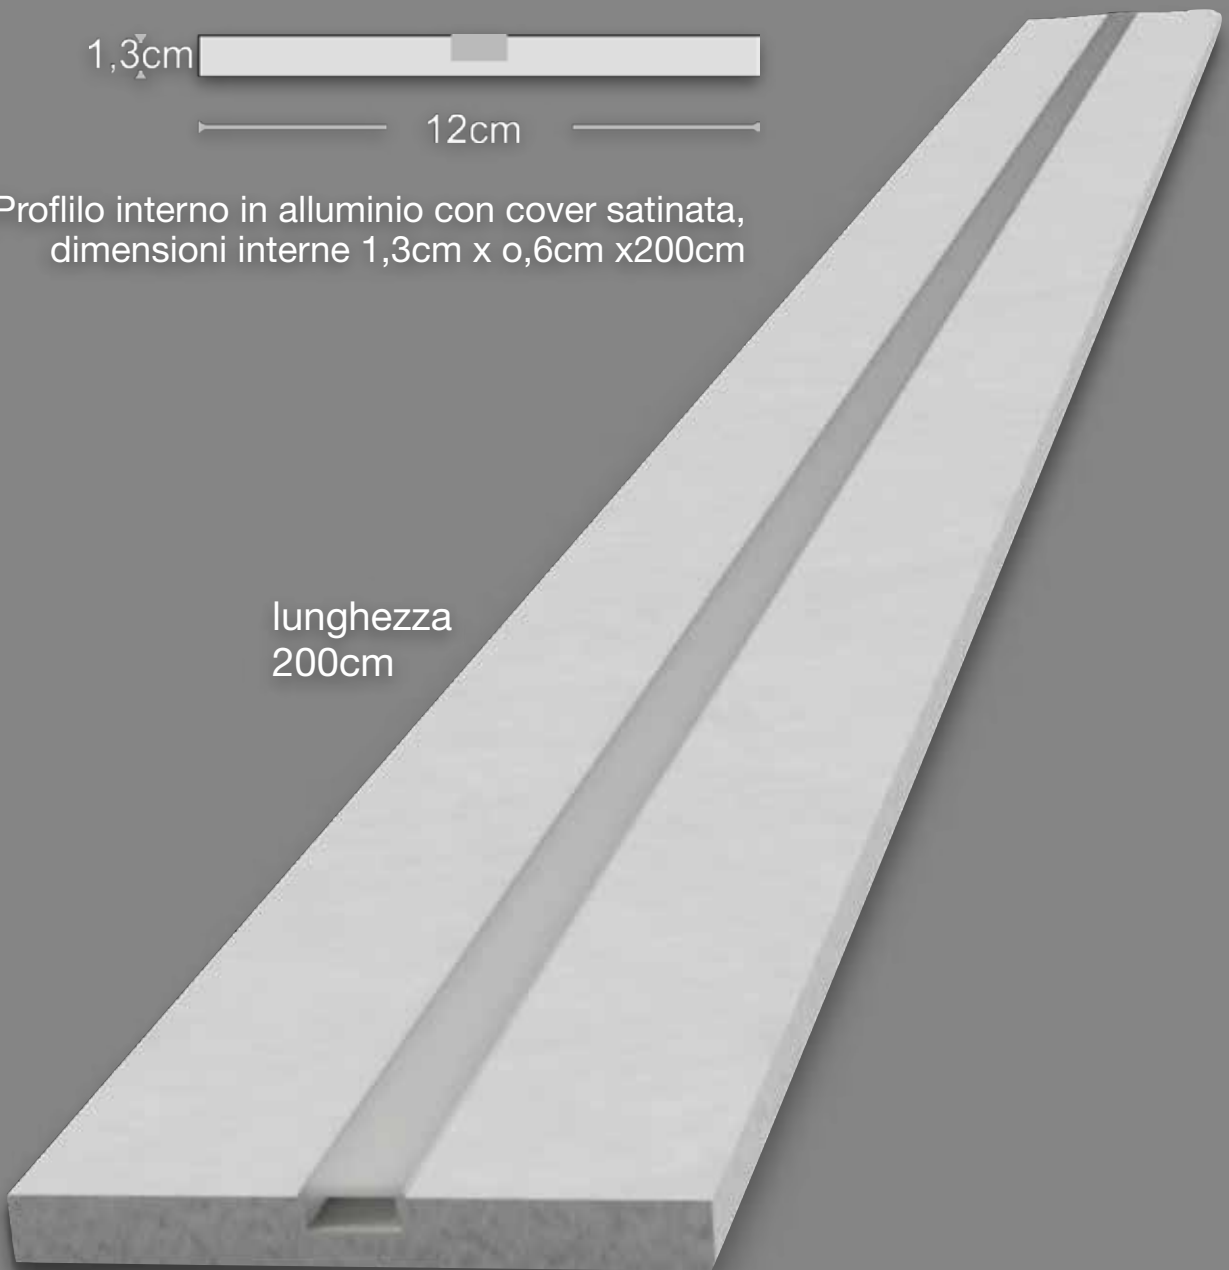

12CM

7cm

12CM

Modello: **CSF102**
1xGu10 MAX 35W

Completo di cavo e coppetta

Lampadine non incluse
Light bulb not included

12CM

7cm

7cm

12CM

Modello: **CSF104**
1xGu10 MAX 35W

Completo di cavo e coppetta

Lampadine non incluse
Light bulb not included

18cm

7cm

Modello: **CSF107**
1xGu10 MAX 35W

Completo di cavo e coppetta

Lampadine non incluse
Light bulb not included

18cm

7cm

7cm

Modello: **CSF-P1**

**Profilo in cartongesso 13mm completo
di dissipatore e cover interno**

Per cartongessi da 13mm

Illuminazione non incluse
Light bulb not included

Profilo interno in alluminio con cover satinata,
dimensioni interne 1,3cm x 0,6cm x 200cm

lunghezza
200cm

CSF-PX1

CSF-PT1

CSF-PL1

Modello: **PR DISS**

Profilo in alluminio da 2mt con
copertura bianco opaco