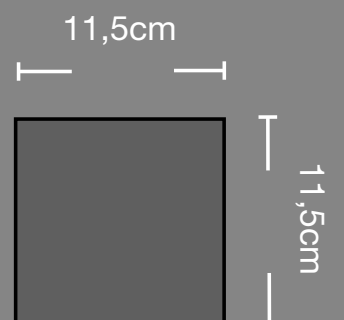

Modello: **C18**
Altezza 18cm
Diametro 7cm

Modello: **C100**

1xGu10 MAX 35W

11cm

11cm
altezza

Modello: **CSF036**

1xGu10 MAX 35W

11cm

23,5cm

Modello: **CSF056**
1xE27 MAX 50W

12cm

9cm

33cm

Modello: **CSF155**
Attacco R7S

12cm 6,5cm

9cm

T
10cm
⊥

Modello: **1000**

1xGu10 MAX 35W

Modello: **3000**

3xGu10 MAX 35W

Modello: **5000**

1xGu10 MAX 35W

Modello: **C16**

1xG9 MAX 35W

Modello: **C17**

1xE27 MAX 60W

Modello: **CSF120**

1xE27 MAX 60W

Modello: **110R**

1xG9 MAX 35W

Modello: **110L**