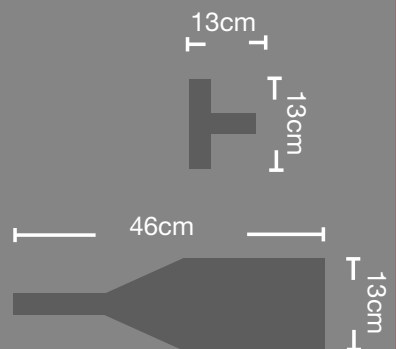

1xR7S MAX 35W