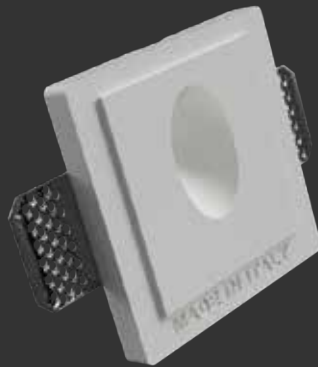

Modello: **CSF230**

2xGu10 MAX 35W

1xGu10 MAX 35W

Modello: **CSF035**

1xMini Gu10

Modello: **CSF036**

1xGu10 MAX 35W