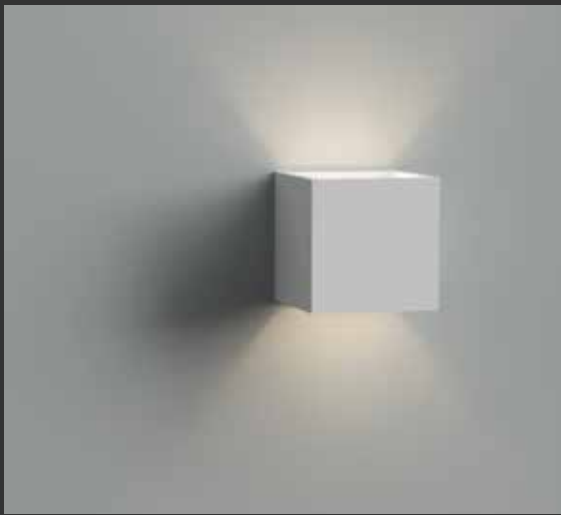

Modello: **115**

Modello: **CSF240**