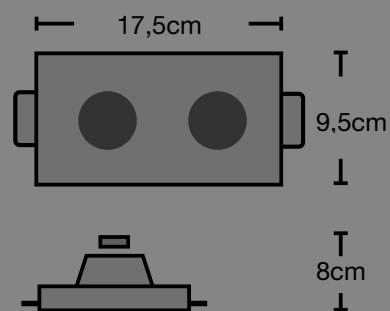

2xGu10 MAX 35W

Modello: **C13**