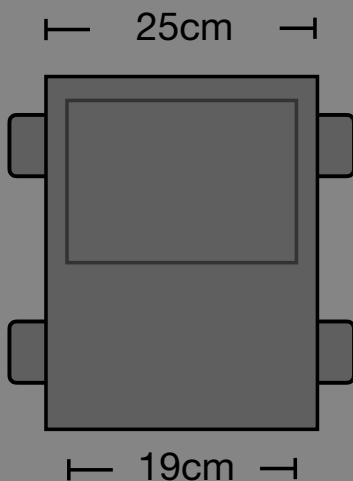

Modello: **C18**
Altezza 18cm
Diametro 7cm

Modello: **C100**

1xGu10 MAX 35W

11cm

11cm
altezza

Modello: **CSF036**

1xGu10 MAX 35W

11cm

11cm

Modello: **CSF385**

1xGu10 MAX 35W

16,5cm

9cm

Modello: **CSF055**
1xE27 MAX 50W

10cm

9cm

25cm

31cm

19cm

Modello: **CSF057**
3XGU10 MAX 50W

7,5cm

29cm

43cm

23,5cm

23,5cm

Modello: **CSF056**
1xE27 MAX 50W

12cm

9cm

33cm

Modello: **CSF155**
Attacco R7S

12cm 6,5cm

9cm