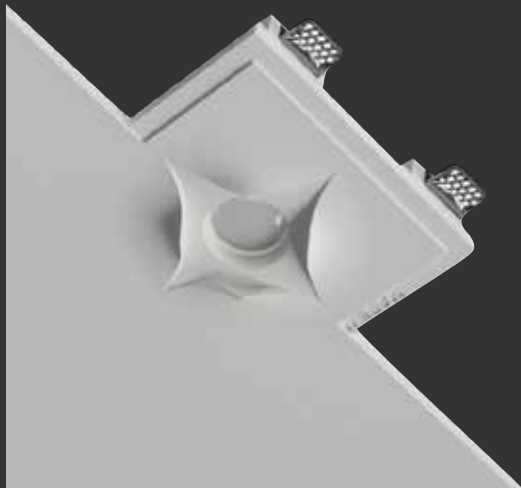

CATALOGO

tkS
line®

- Porta faretto
- Applique
- Segnapassi
- Pendenti
- Illuminazione led
- Profili per led e accessori

Made in Italy

Modello: **CSF005**

1xGu10 MAX 35W

Modello: **CSF010**

1xGu10 MAX 35W

Modello: **C18**
Altezza 18cm
Diametro 7cm

Modello: **C100**

1xGu10 MAX 35W

11cm

11cm
altezza

Modello: **CSF036**

1xGu10 MAX 35W

11cm