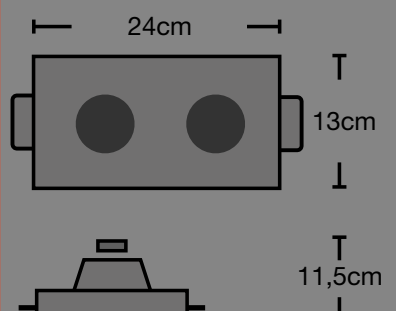

1xGu10 MAX 35W