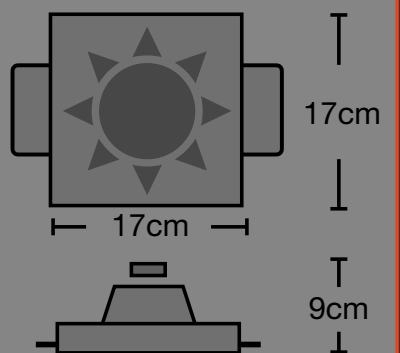

1xGu10 MAX 35W