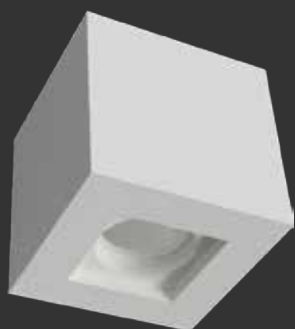

1xMini Gu10

Modello: **CSF371**

1xMini Gu10

PLAFONI CILINDRICI

T8

Modello: **T8**
Altezza 8cm
Diametro 7cm

T12

Modello: **T12**
Altezza 12cm
Diametro 7cm

T18

Modello: **T18**
Altezza 18cm
Diametro 7cm

PLAFONI CUBICI

C8

Modello: **C8**
Altezza 8cm
Diametro 7cm

C12

Modello: **C12**
Altezza 12cm
Diametro 7cm

C18

Modello: **C18**
Altezza 18cm
Diametro 7cm

Modello: **C100**

1xGu10 MAX 35W

11cm

11cm
altezza

Modello: **CSF036**

1xGu10 MAX 35W

11cm