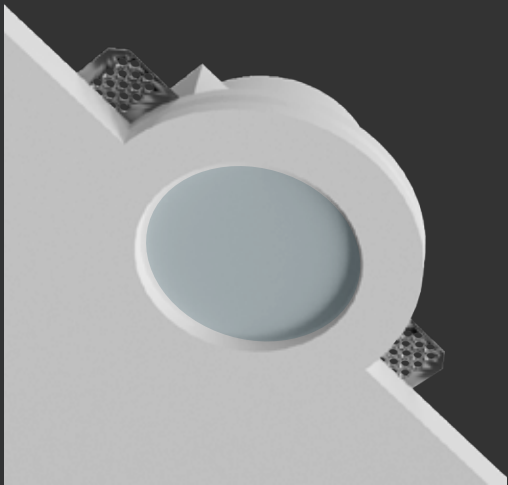

CATALOGO

tkS
line®

- Porta faretto
- Applique
- Segnapassi
- Pendenti
- Illuminazione led
- Profili per led e accessori

Made in Italy

Modello: **CSF005**

1xGu10 MAX 35W

Modello: **CSF010**

1xGu10 MAX 35W

Modello: **CSF060**

1xGu10 MAX 35W

Modello: **CSF060D**

2xGu10 MAX 35W

Modello: **CSF065**

1xGu10 MAX 35W

Modello: **CSF075**

1xGu10 MAX 60W