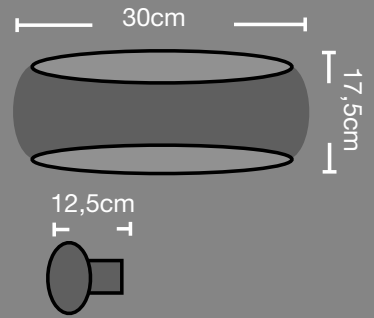

1xE27 MAX 60W