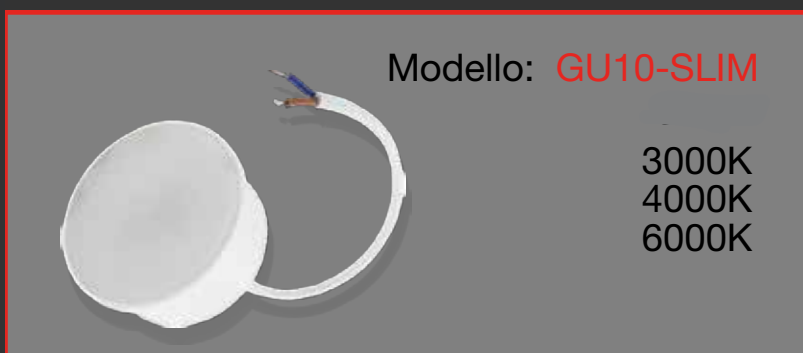

Illuminazione non incluse
Light bulb not included

Modello: **PR SLIM**

Profilo in alluminio da 2mt con
copertura bianco opaco

Per cartongessi da 13mm

Illuminazione non incluse
Light bulb not included

Modello: **PR LARGE**

~~€ 15,00~~

Profilo in alluminio da 2mt con
copertura bianco opaco

Per cartongessi da 13mm

Illuminazione non incluse
Light bulb not included

Modello: **P GU10**

Modello: **Molla-Lacc**

Modello: **Gu10-6W**

3000K