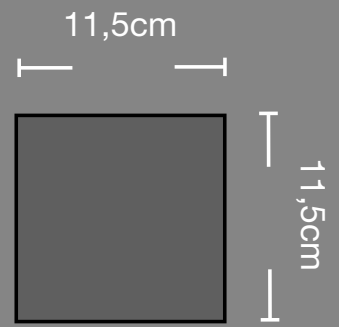

Modello: **115**