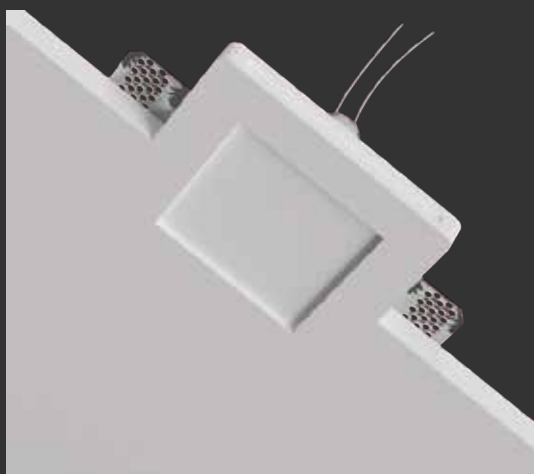

2xGu10 MAX 35W

Modello: **C13**