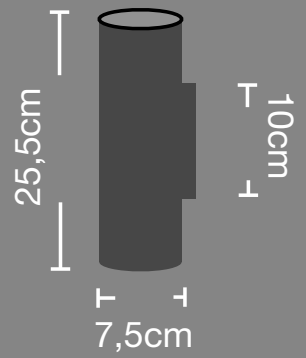

2xGu10 MAX 35W

Modello: **CSF720**