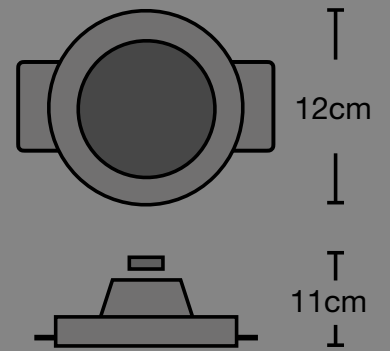

1xGu10 MAX 60W

Modello: **CSF079**