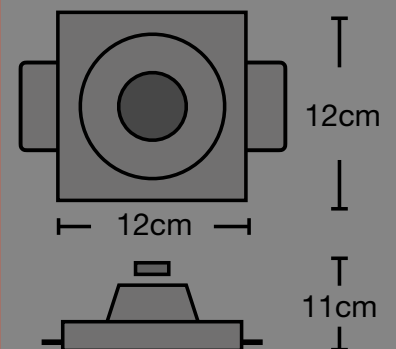

Modello: **CSF060D**

2xGu10 MAX 35W