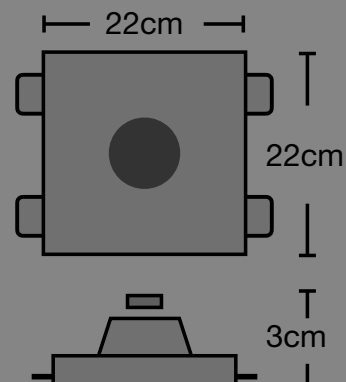

1xGu10 MAX 35W