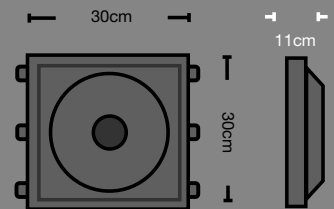

1xGu10 MAX 35W

Modello: **CSF035**