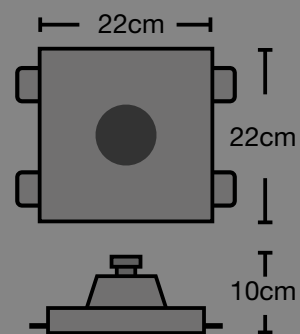

Modello: **CSF010**