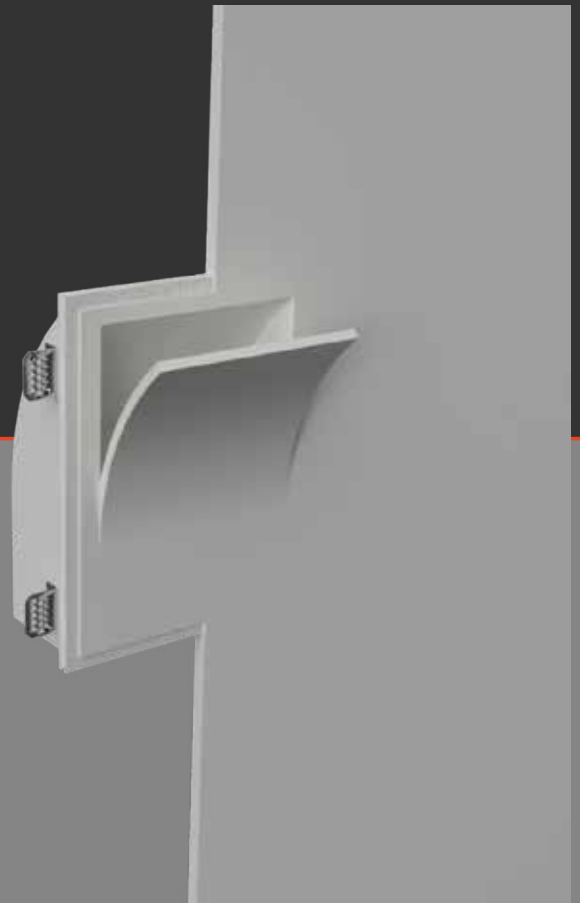

11cm

Modello: **CSF385**

1xGu10 MAX 35W

16,5cm

9cm

Modello: **CSF055**
1xE27 MAX 50W

10cm

9cm