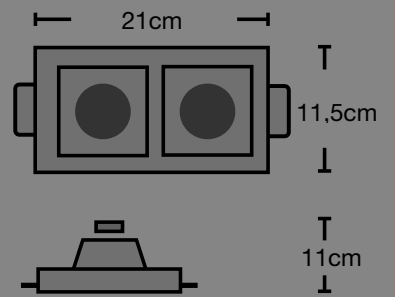

1xGu10 MAX 35W

Modello: **CSF088**