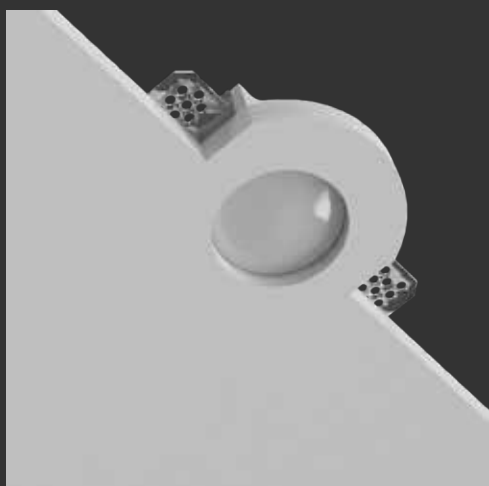

CATALOGO

tkS
line®

- Porta faretto
- Applique
- Segnapassi
- Pendenti
- Illuminazione led
- Profili per led e accessori

Made in Italy

Modello: **CSF005**

1xGu10 MAX 35W

Modello: **CSF010**

1xGu10 MAX 35W

Modello: **CSF010D**

2xGu10 MAX 35W

Modello: **C13**

1xGu10 MAX 35W

Modello: **CSF015**

1xGu10 MAX 35W

Modello: **CSF020**

1xGu10 MAX 35W

Modello: **C18**
Altezza 18cm
Diametro 7cm

Modello: **C100**

1xGu10 MAX 35W

11cm

11cm
altezza

Modello: **CSF036**

1xGu10 MAX 35W

11cm