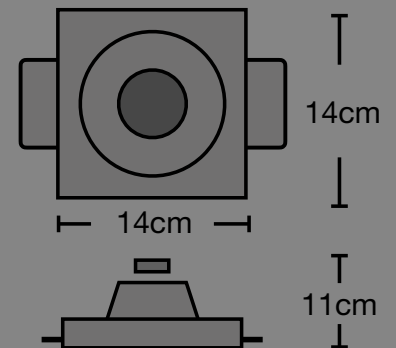

Modello: **CSF060**

1xGu10 MAX 35W