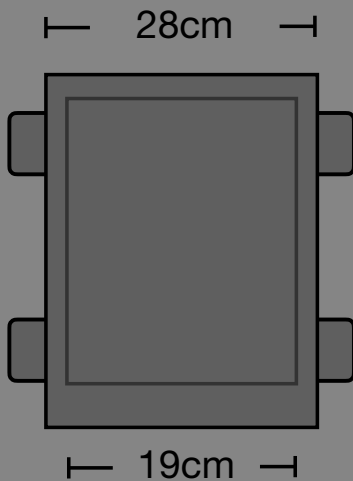

Modello: **C18**
Altezza 18cm
Diametro 7cm

Modello: **C100**

1xGu10 MAX 35W

11cm

11cm
altezza

Modello: **CSF036**

1xGu10 MAX 35W

11cm

25cm

31cm

19cm

Modello: **CSF057**
3XGU10 MAX 50W

7,5cm

29cm

43cm

23,5cm

23,5cm

Modello: **CSF056**
1xE27 MAX 50W

12cm

9cm

33cm

Modello: **CSF155**
Attacco R7S

12cm 6,5cm

9cm

28cm

Modello: **CS10**

1xMini Gu10

4,5cm

T
10cm
⊥

Modello: **CD10**

1xMini Gu10

4,5cm