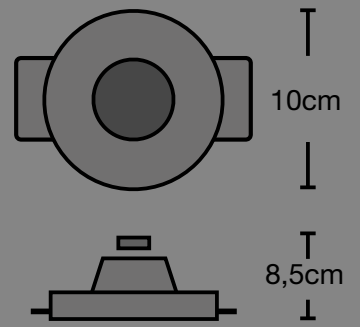

Modello: **CSF010D**

2xGu10 MAX 35W

Modello: **C13**

1xGu10 MAX 35W

Modello: **CSF015**

1xGu10 MAX 35W

Modello: **CSF020**

1xGu10 MAX 35W

Modello: **C18**
Altezza 18cm
Diametro 7cm

Modello: **C100**

1xGu10 MAX 35W

11cm

11cm
altezza

Modello: **CSF036**

1xGu10 MAX 35W

11cm