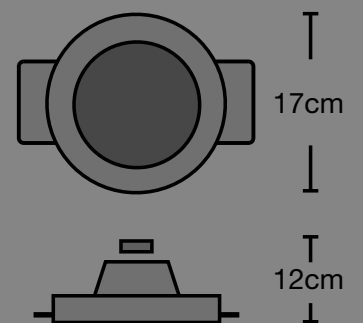

Modello: **CSF096**

2xGu10 MAX 35W

Modello: **CSF125**

1xGu10 MAX 35W