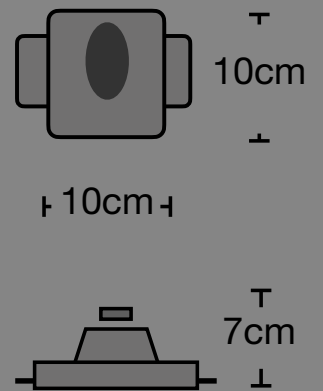

1xMini Gu10

Modello: **CSF036**