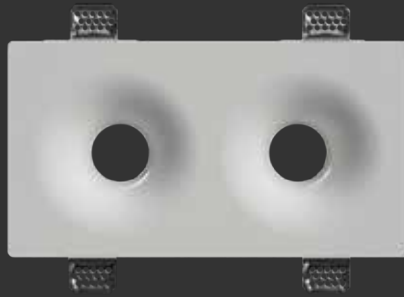

Modello: **CSF045D**

2xGu10 MAX 35W

Modello: **CSF050**

1xGu10 MAX 35W