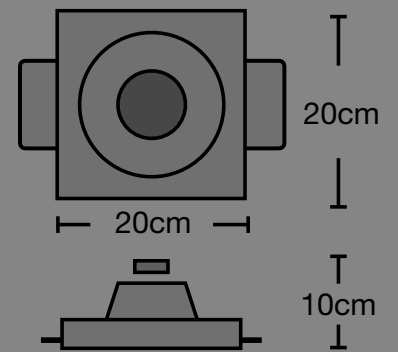

Modello: **CSF080**