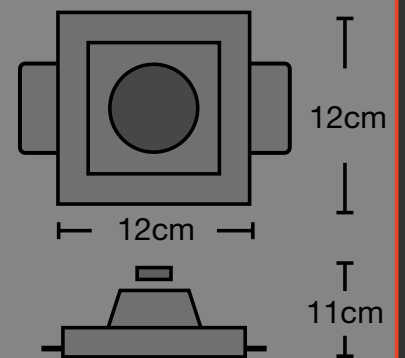

1xGu10 MAX 35W

Modello: **CSF085D**