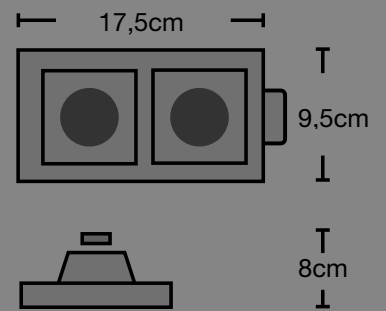

Modello: **CSF040D**

2xGu10 MAX 35W