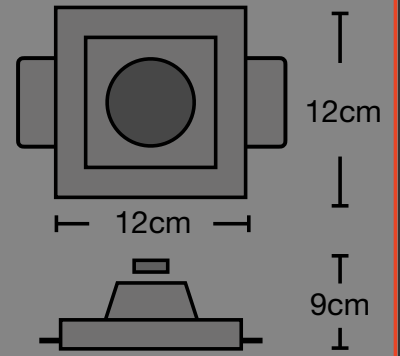

Modello: **CSF085**