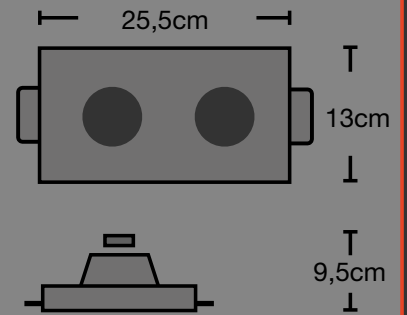

Modello: **CSF045D**

2xGu10 MAX 35W

Modello: **CSF050**

1xGu10 MAX 35W