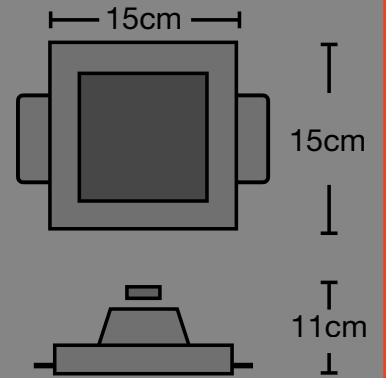

Modello: **CSF096**