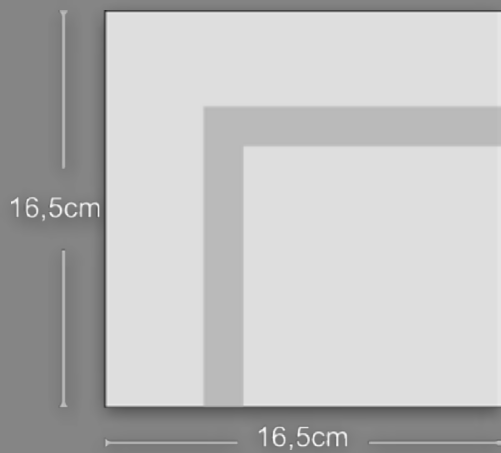

7cm

12CM

Modello: **CSF104**
1xGu10 MAX 35W

Completo di cavo e coppetta

Lampadine non incluse
Light bulb not included

18cm

7cm

Modello: **CSF107**
1xGu10 MAX 35W

Illuminazione non incluse
Light bulb not included

Profilo interno in alluminio con cover satinata,
dimensioni interne 1,3cm x 0,6cm x 200cm

lunghezza
200cm

CSF-PX1

CSF-PT1

CSF-PL1

Modello: **PR DISS**

Profilo in alluminio da 2mt con
copertura bianco opaco

Illuminazione non incluse
Light bulb not included

Modello: **PR SLIM**

Profilo in alluminio da 2mt con
copertura bianco opaco

Per cartongessi da 13mm

Illuminazione non incluse
Light bulb not included

Modello: **PR LARGE**