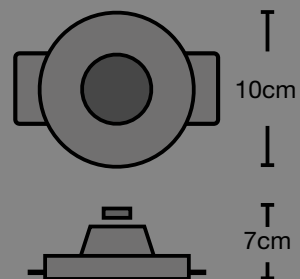

Modello: **CSF010D**