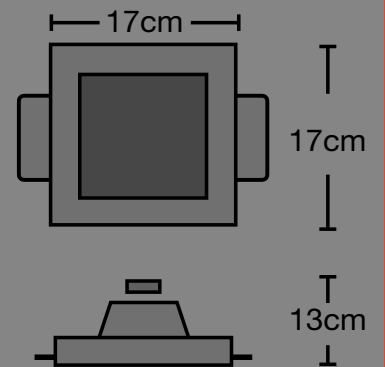

1xGu10 MAX 35W

Modello: **CSF125**