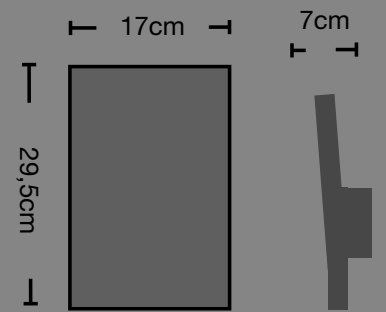

1xE27 MAX 60W

Modello: **CSF120**

1xE27 MAX 60W